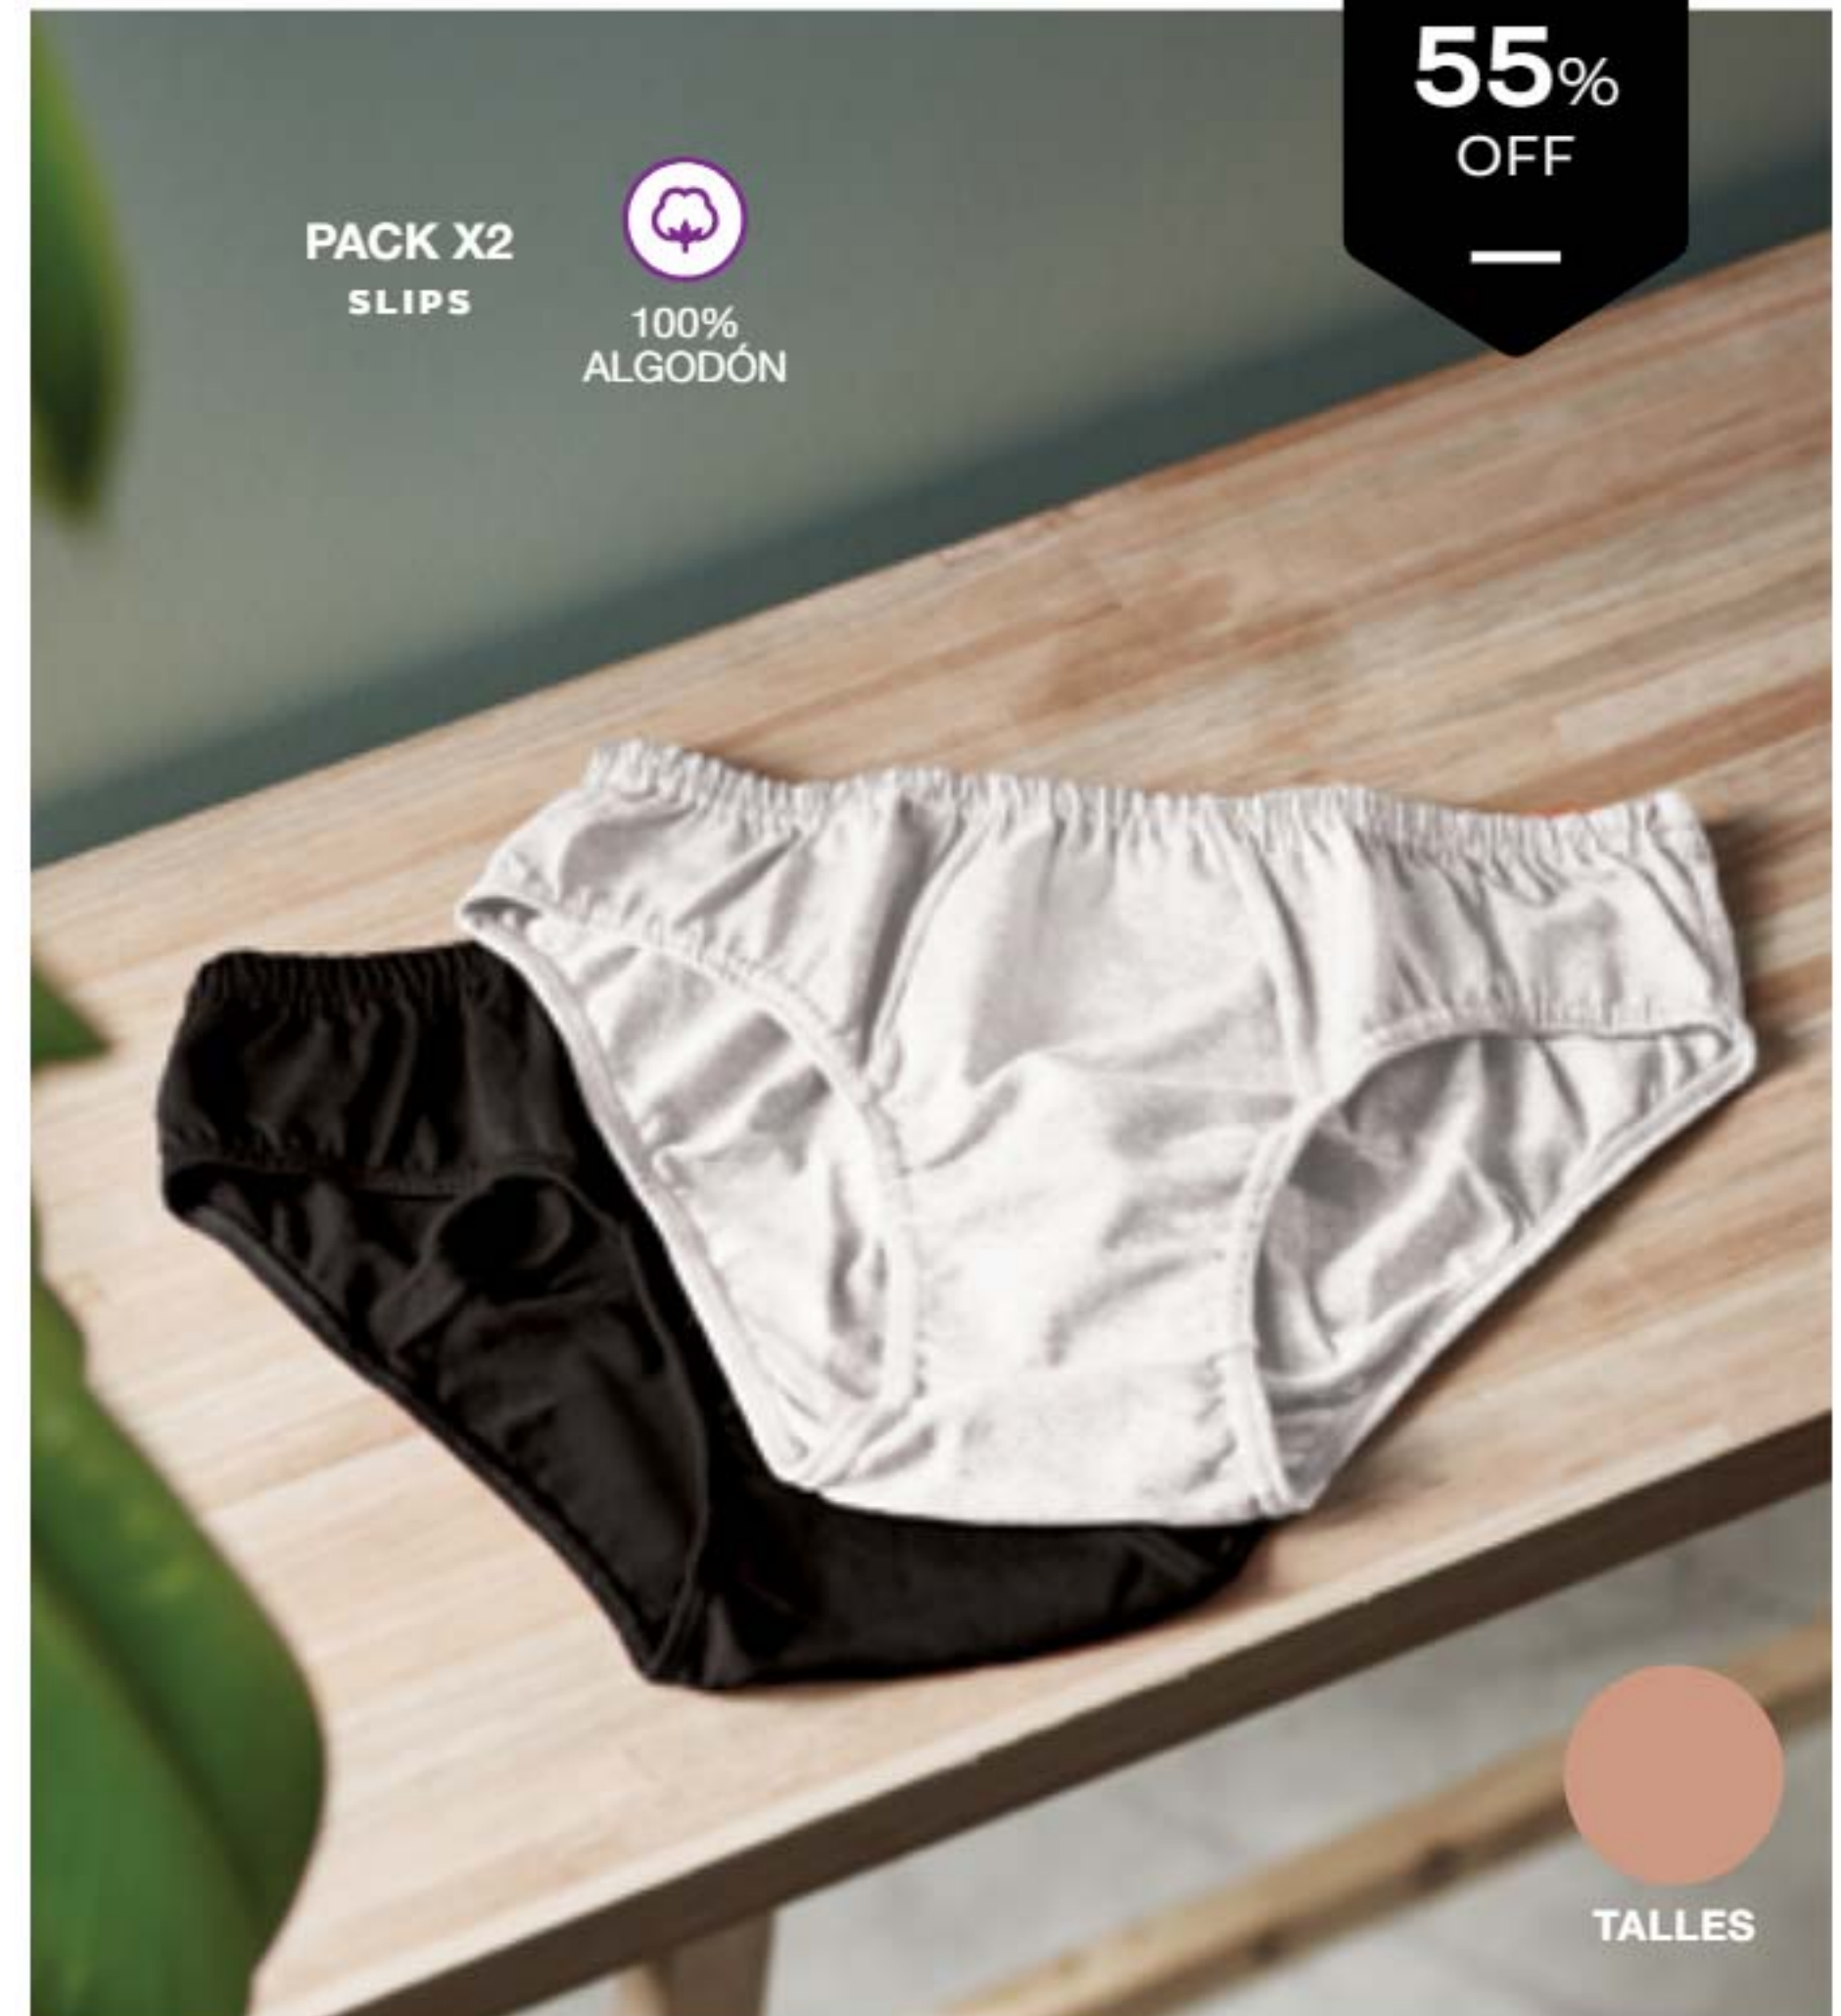

**\$1290** cada par

TALLES

—  
**55%**  
OFF  
—

PACK X2  
SLIPS

100%  
ALGODÓN

TALLES

ELEGÍ TU PACK

Negro y blanco