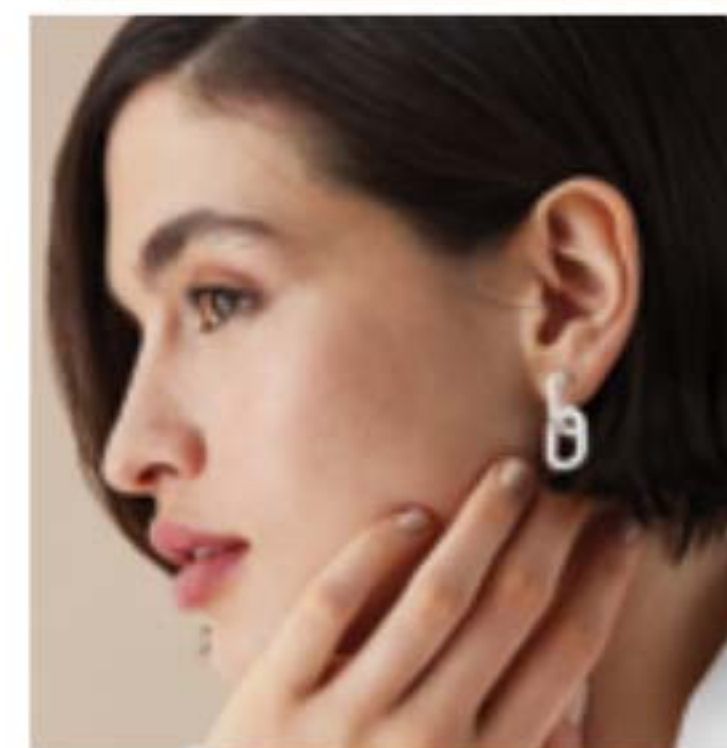

Aros I Metal.
A. Andy **31262-9**
B. Agustina **30992-2**
Precio Regular **$1540**

$1099
cada par

Stock: Aros: 1500 U cada par.