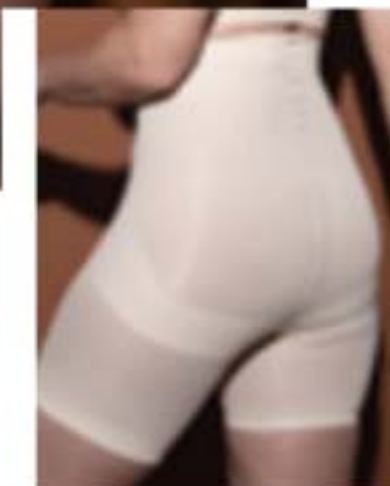

CONTIENE Y REALZA

Abdomen y cintura. Modela piernas Realza glúteos.

TALLES

ELIJO PRENDAS FUNCIONALES