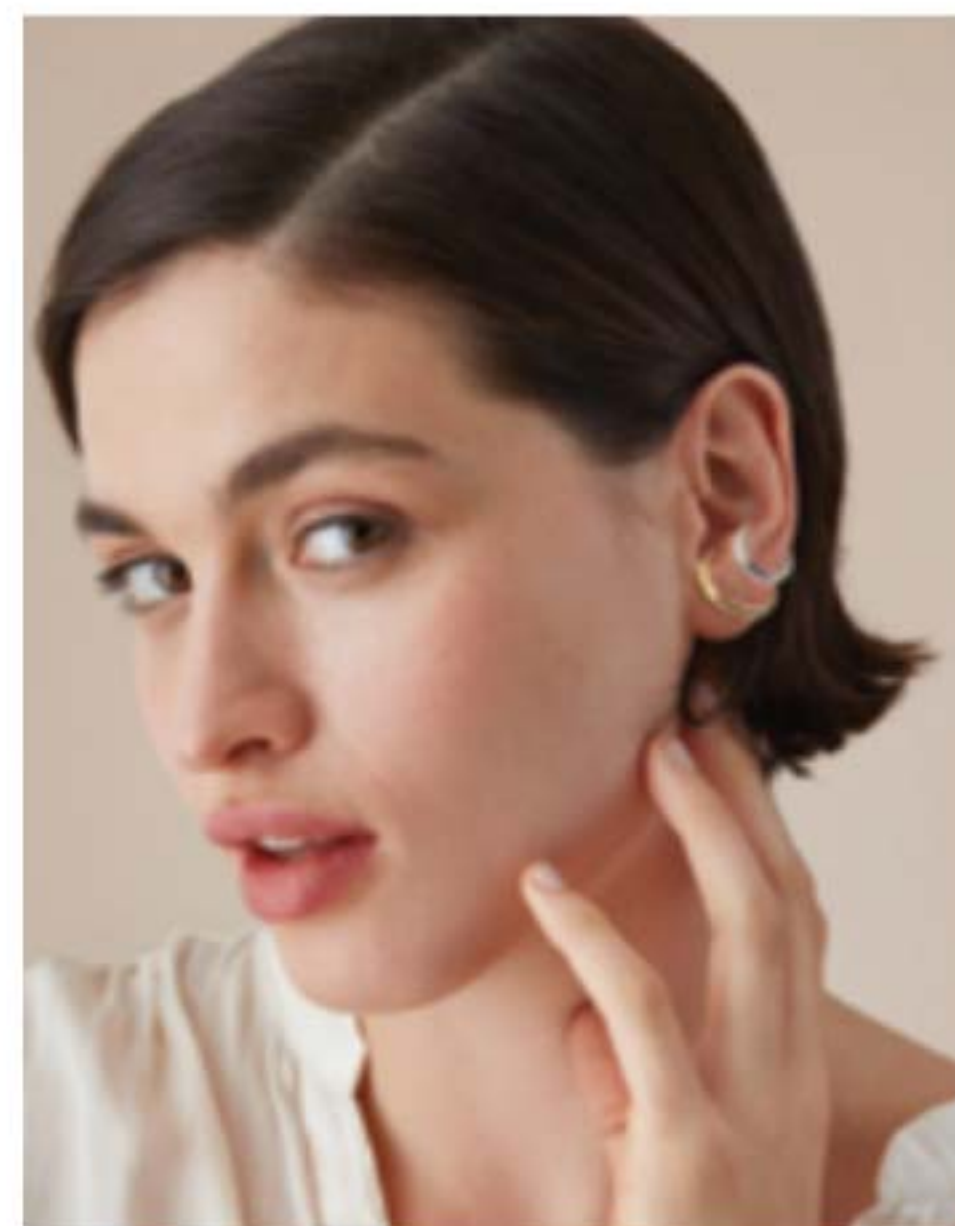

The Signature Collection

NUEVO

SET X4

2 pares de aros en baño de oro
+ 2 pares de aros en baño de plata
con diferentes diseños y texturas onduladas.