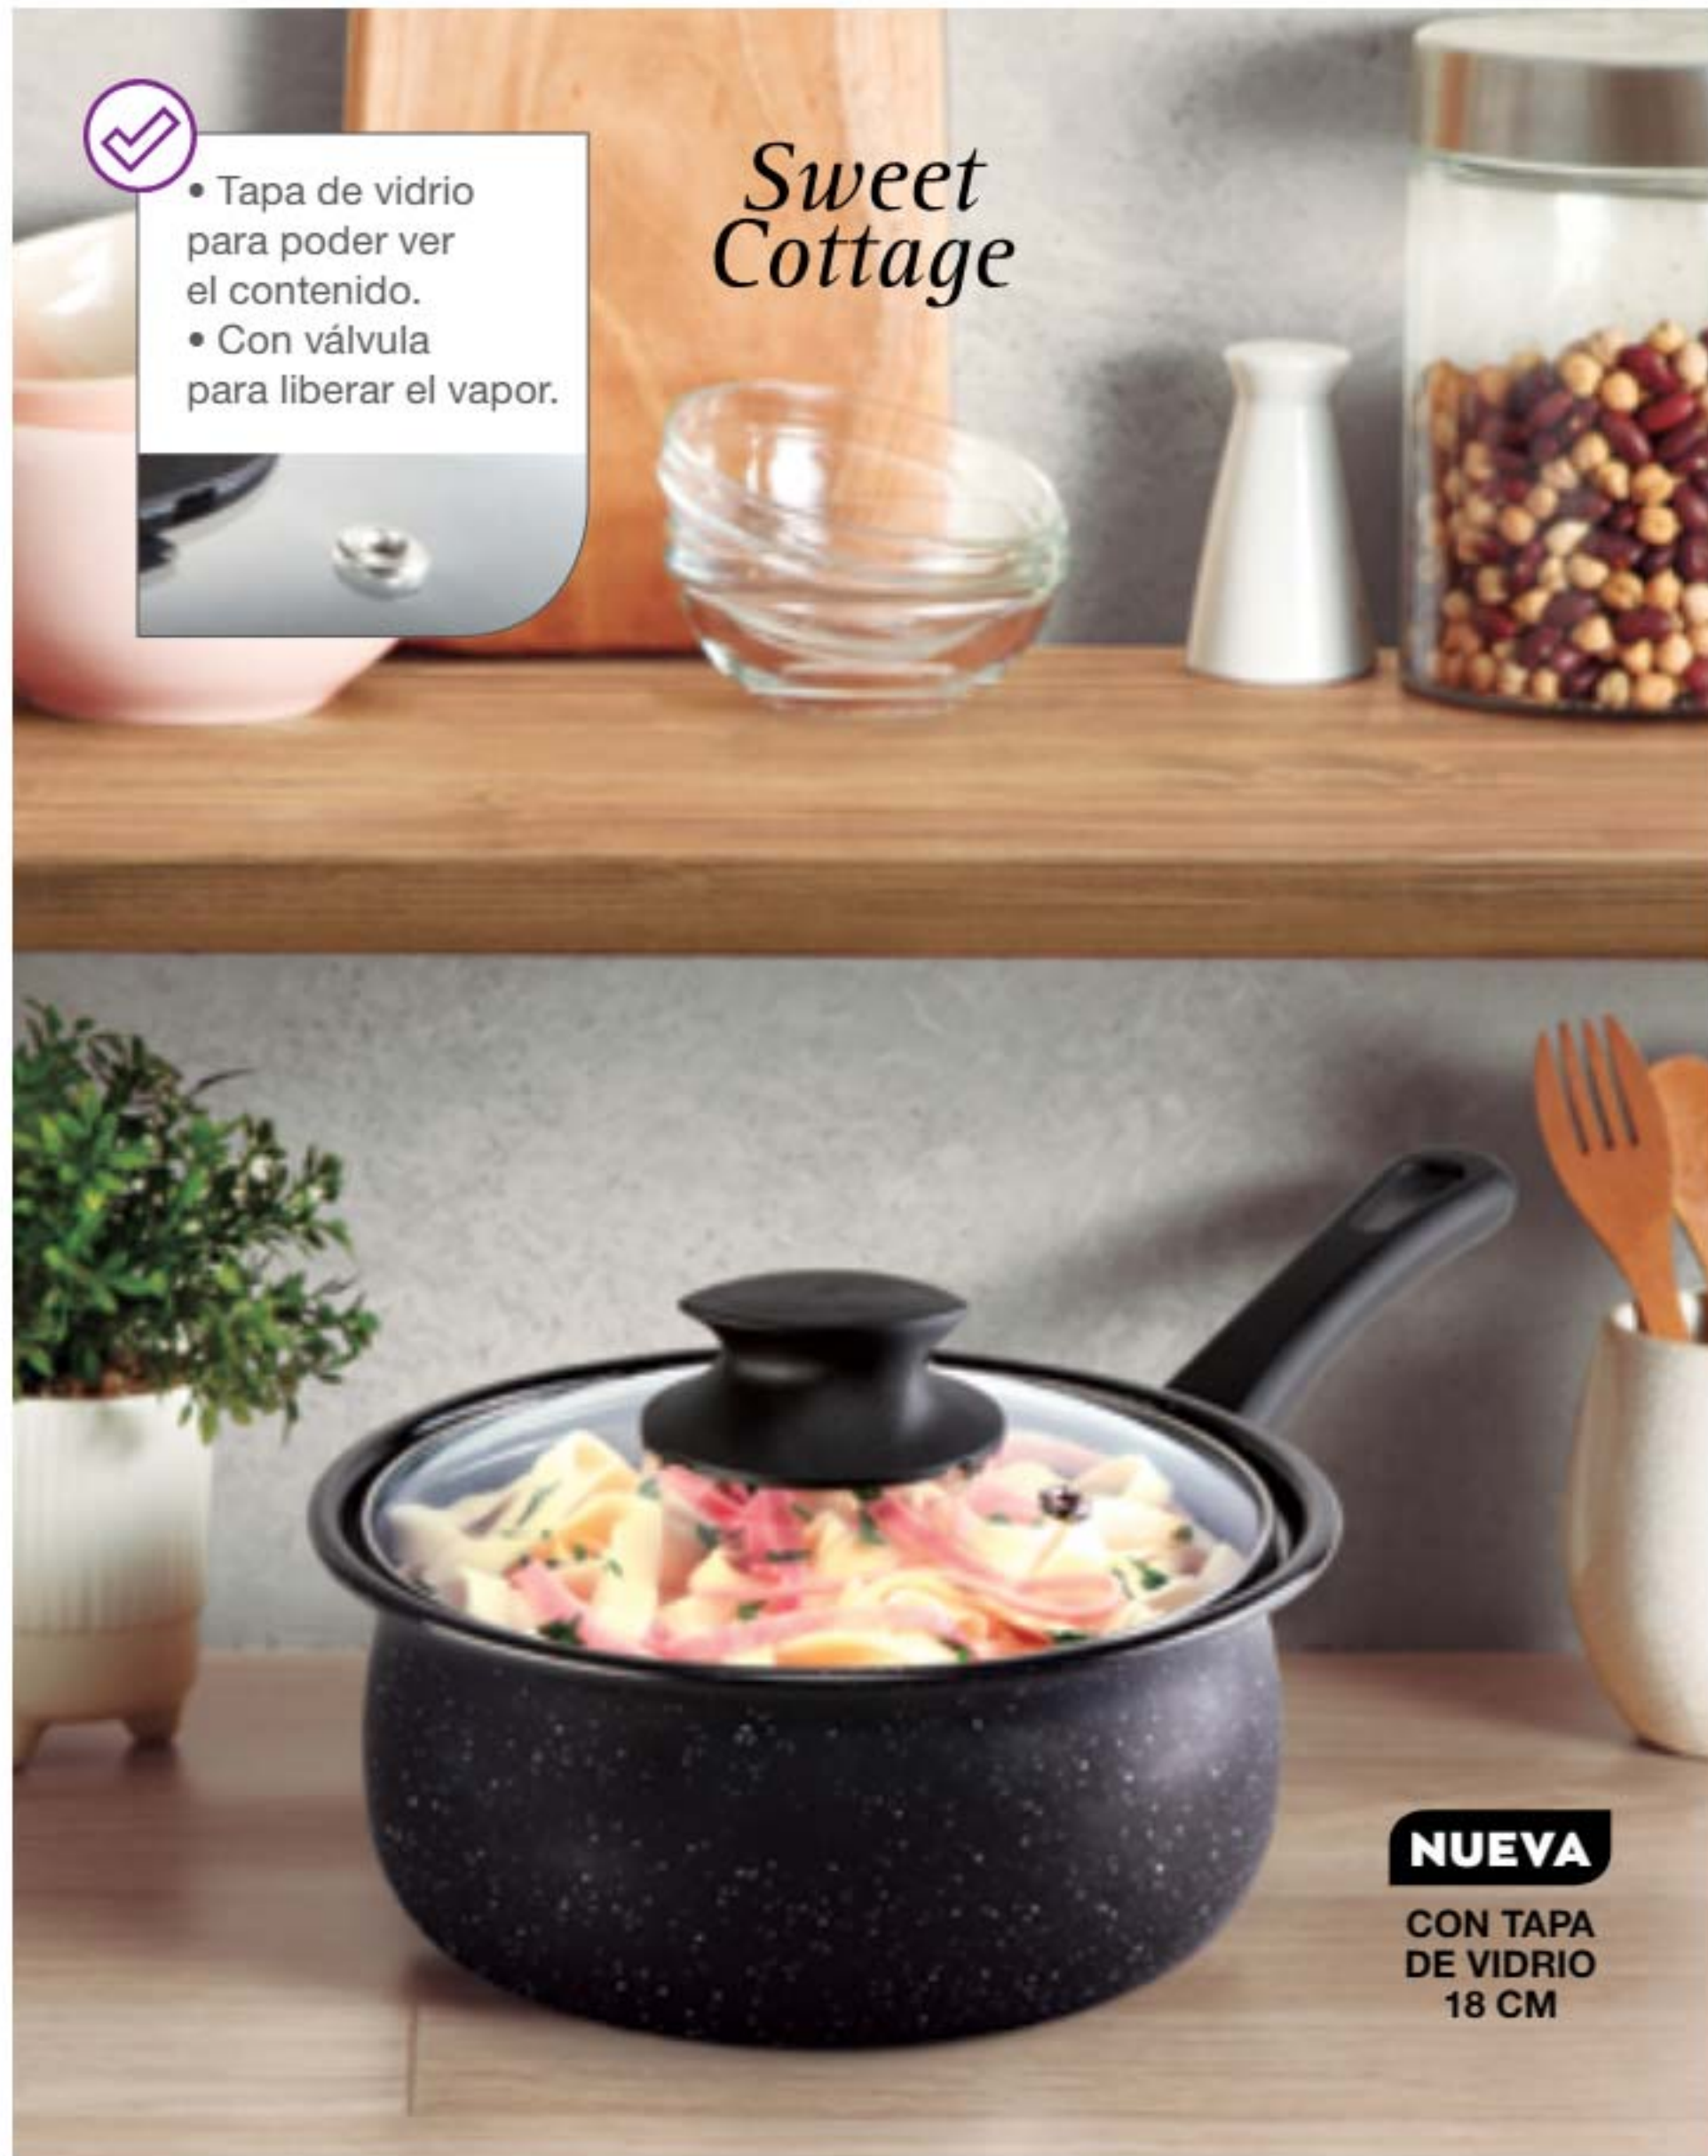

## Sweet Cottage

**NUEVA**

CON TAPA DE VIDRIO  
18 CM

**Cacerola 18 cm con mango y tapa de vidrio**  
Med.: diám. interior: 18 cm. Diám. exterior: 21 cm.  
Largo total con mango: 37 cm. Precio Regular **\$14370**