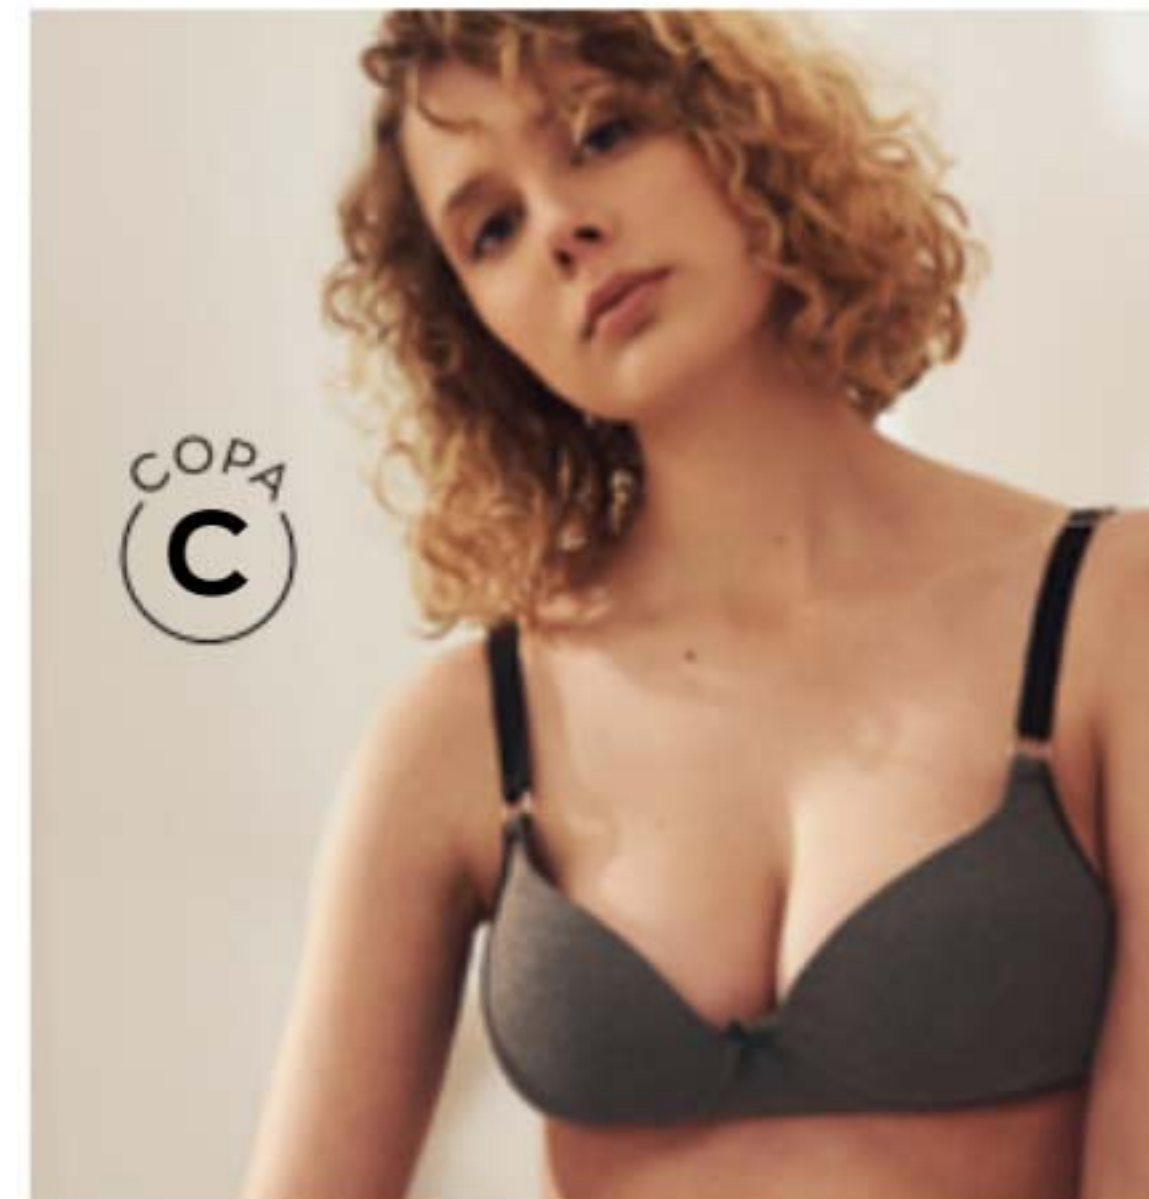

ELEGÍ TU COPA C IDEAL: BUSTO MEDIANO A GRANDE

COPA
C