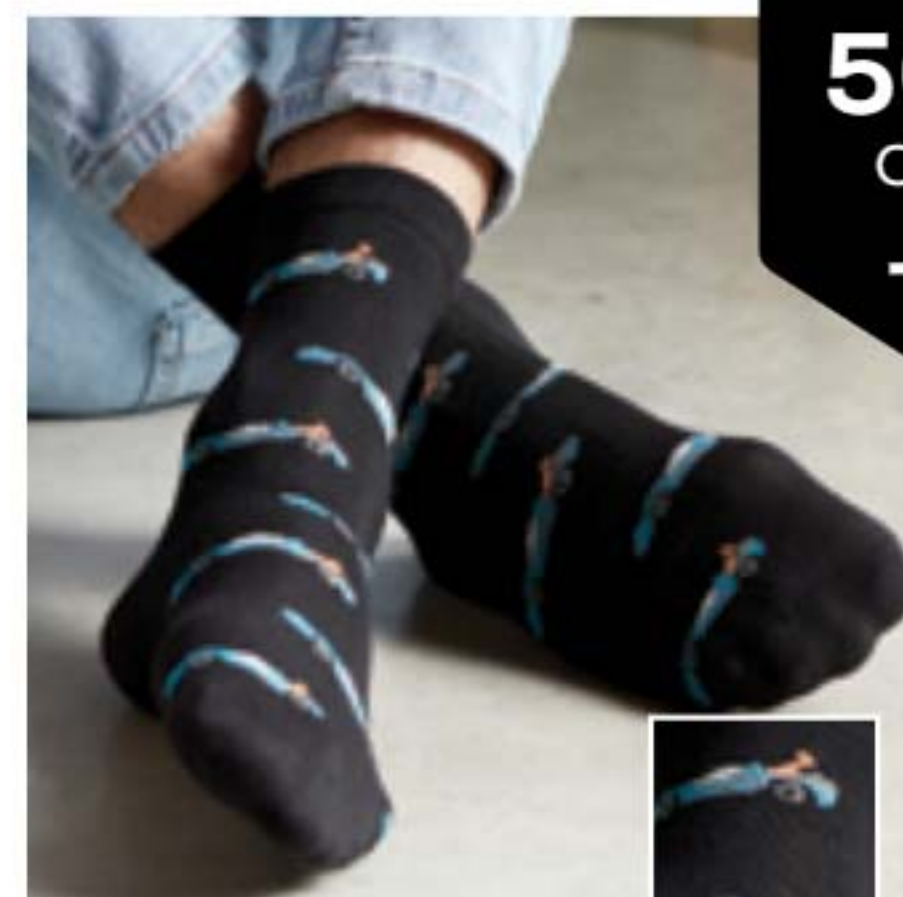

**50% OFF**

**A. AUTOS**

**B. HAMBURGUESA**

**C. CERVEZA**

**D. GRIS**

**E. NEGRO**

**Medias con diseño I** Elastano, poliamida y Lycra®. 260 denier.  
Talle único (abarca del 40 al 43). Precio Regular **\$2290**