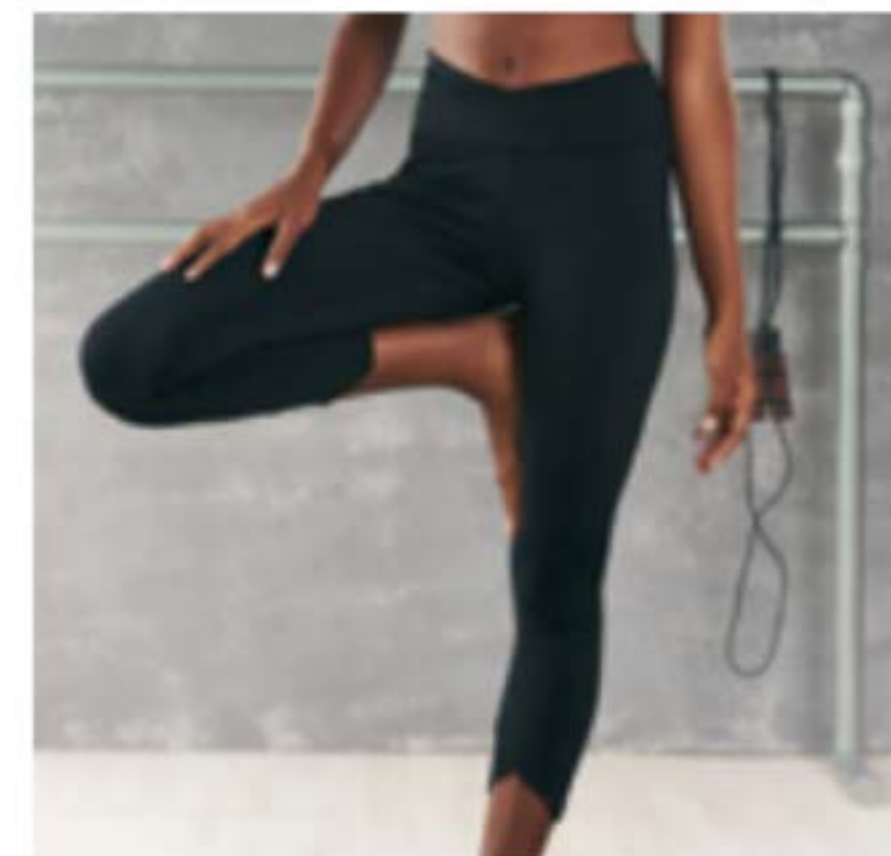

Calza Naomi I Poliéster y elastano. Overlock. Precio Regular **$14990**

1 cuota s10470

G **31428-6**

3 cuotas s3490

G **22453-5**