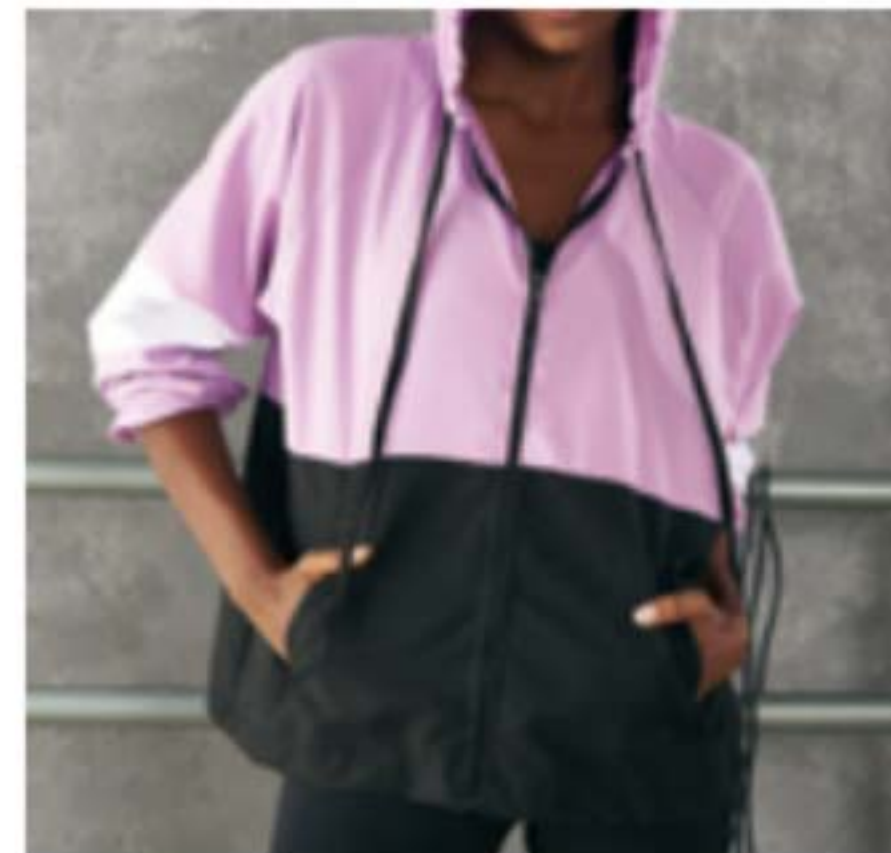

Campera Kayla I Microfibra, poliéster y elastómero. Overlock. Precio Regular **$26370**

1 cuota s17370   **3 cuotas s5790**

EG **30750-4**

EG **88987-3**