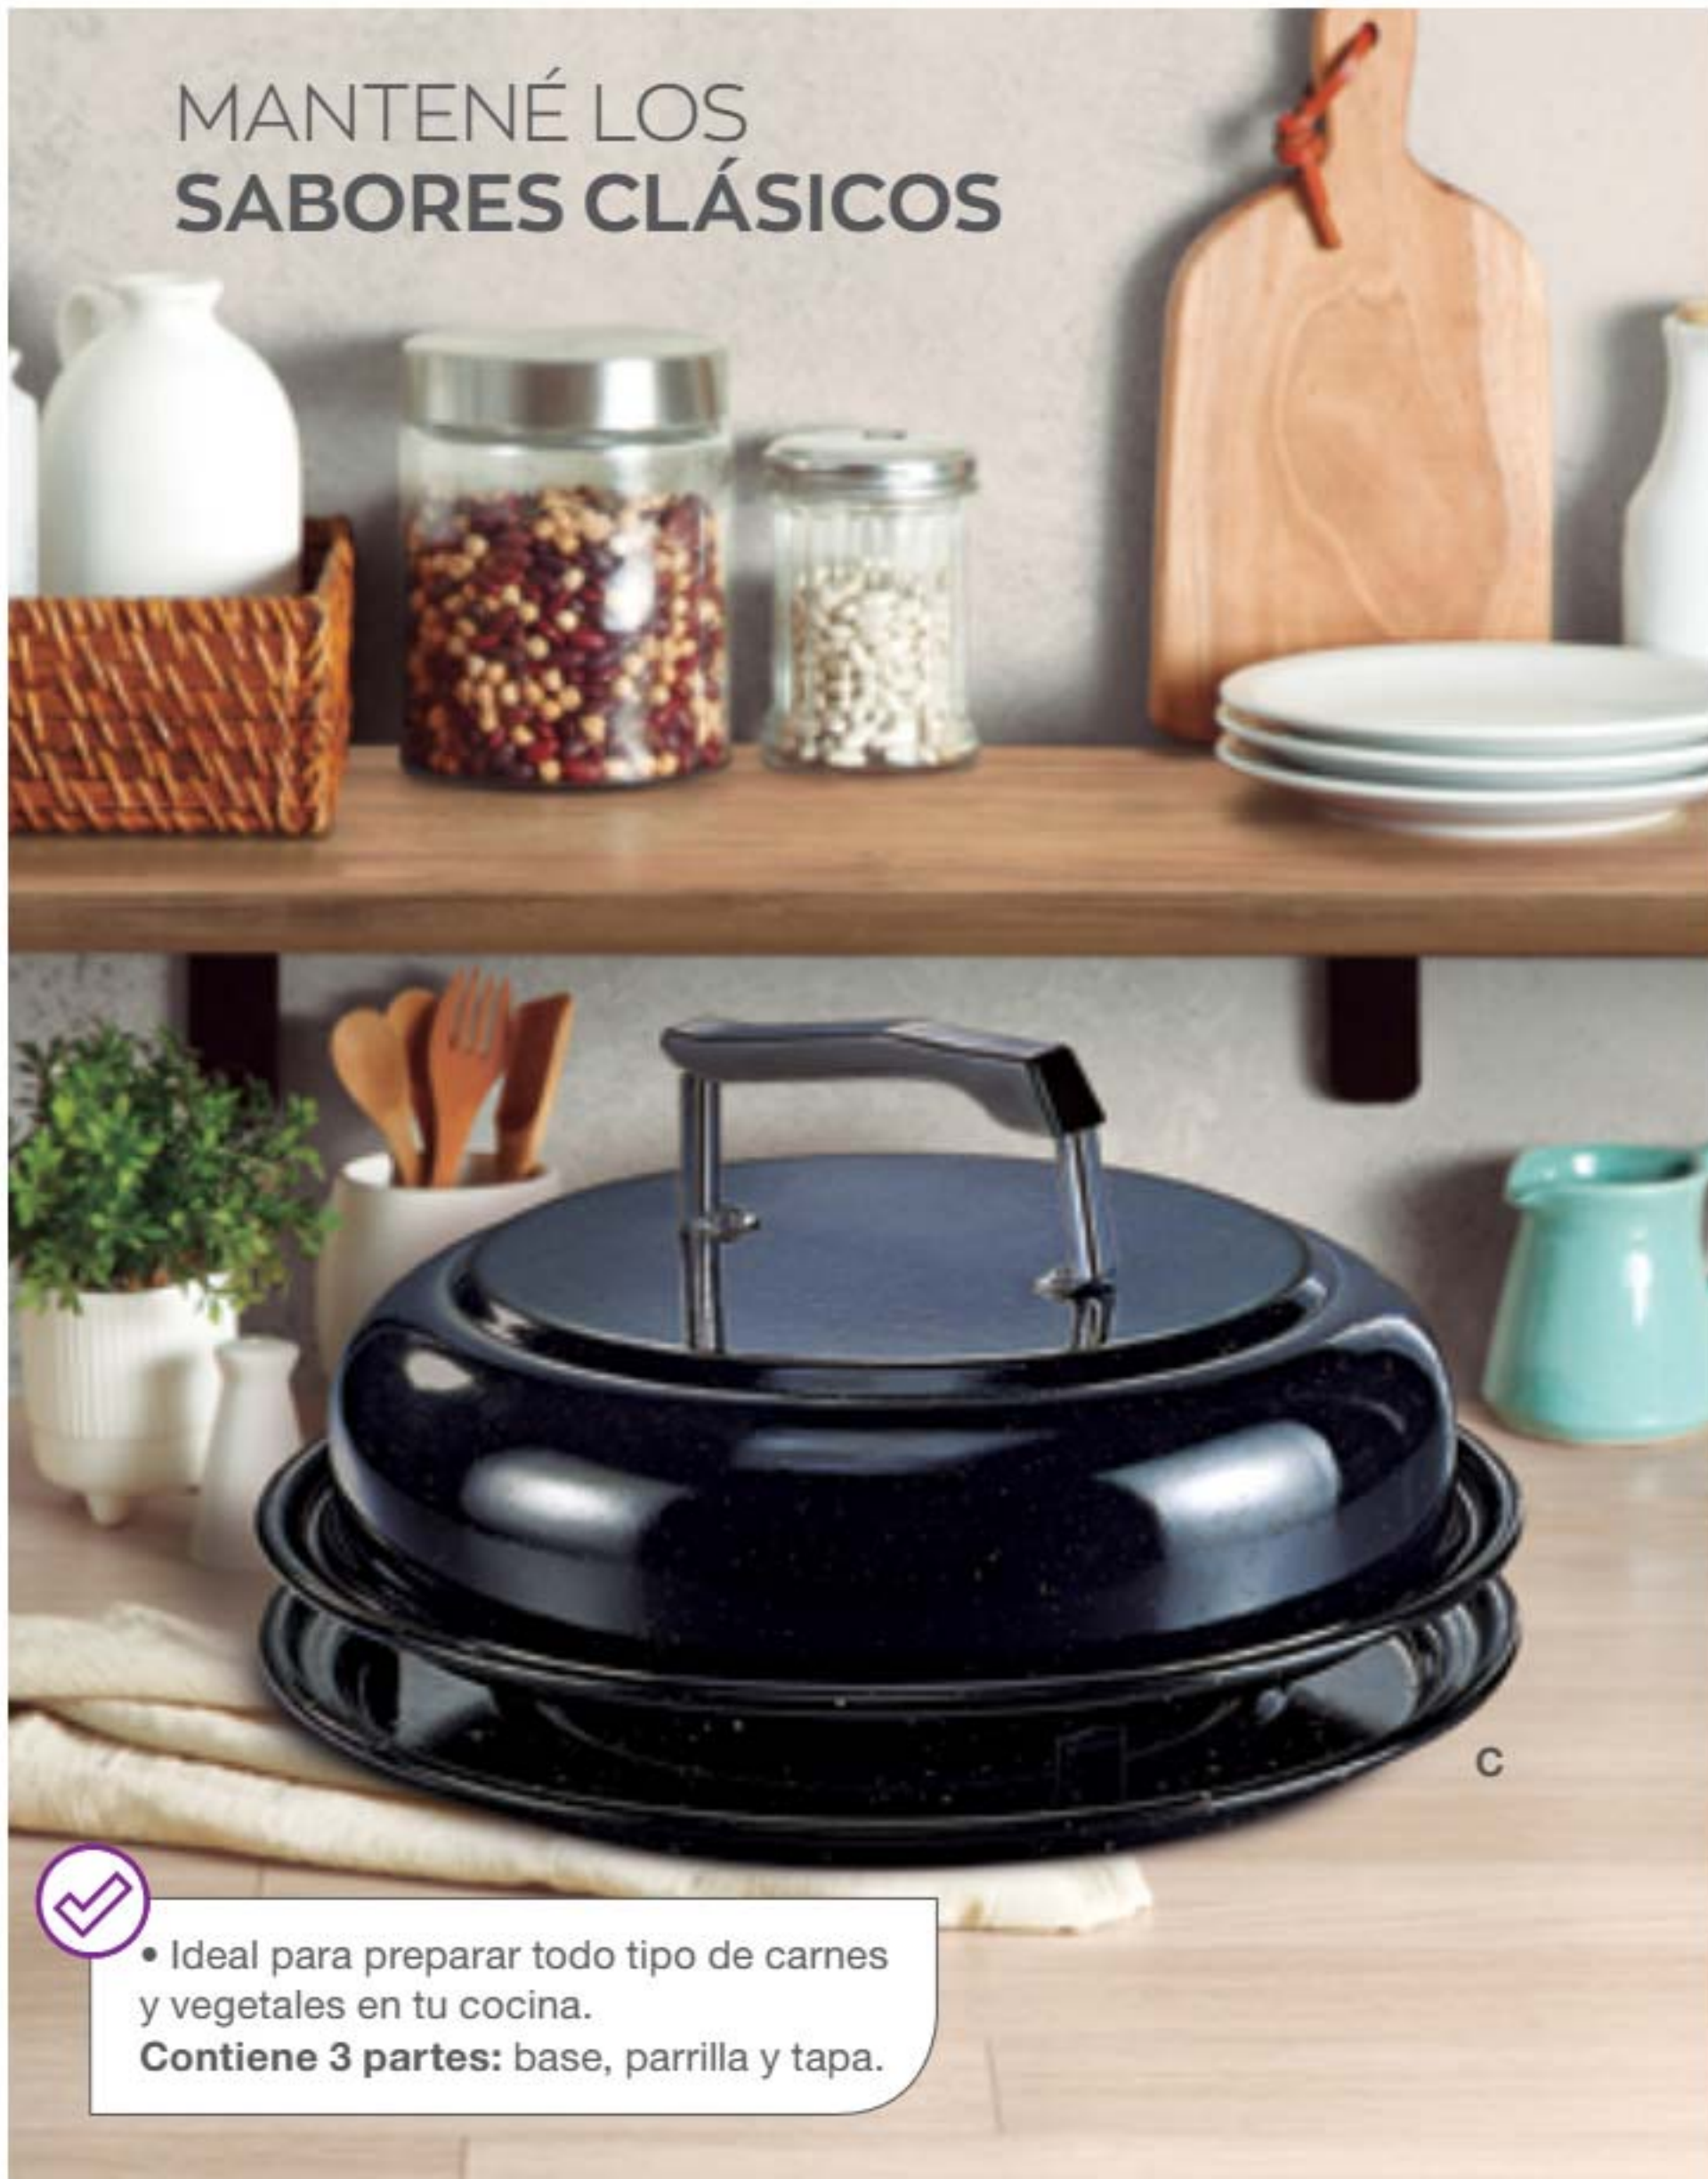

MANTENÉ LOS SABORES CLÁSICOS

• Ideal para preparar todo tipo de carnes y vegetales en tu cocina.
Contiene 3 partes: base, parrilla y tapa.