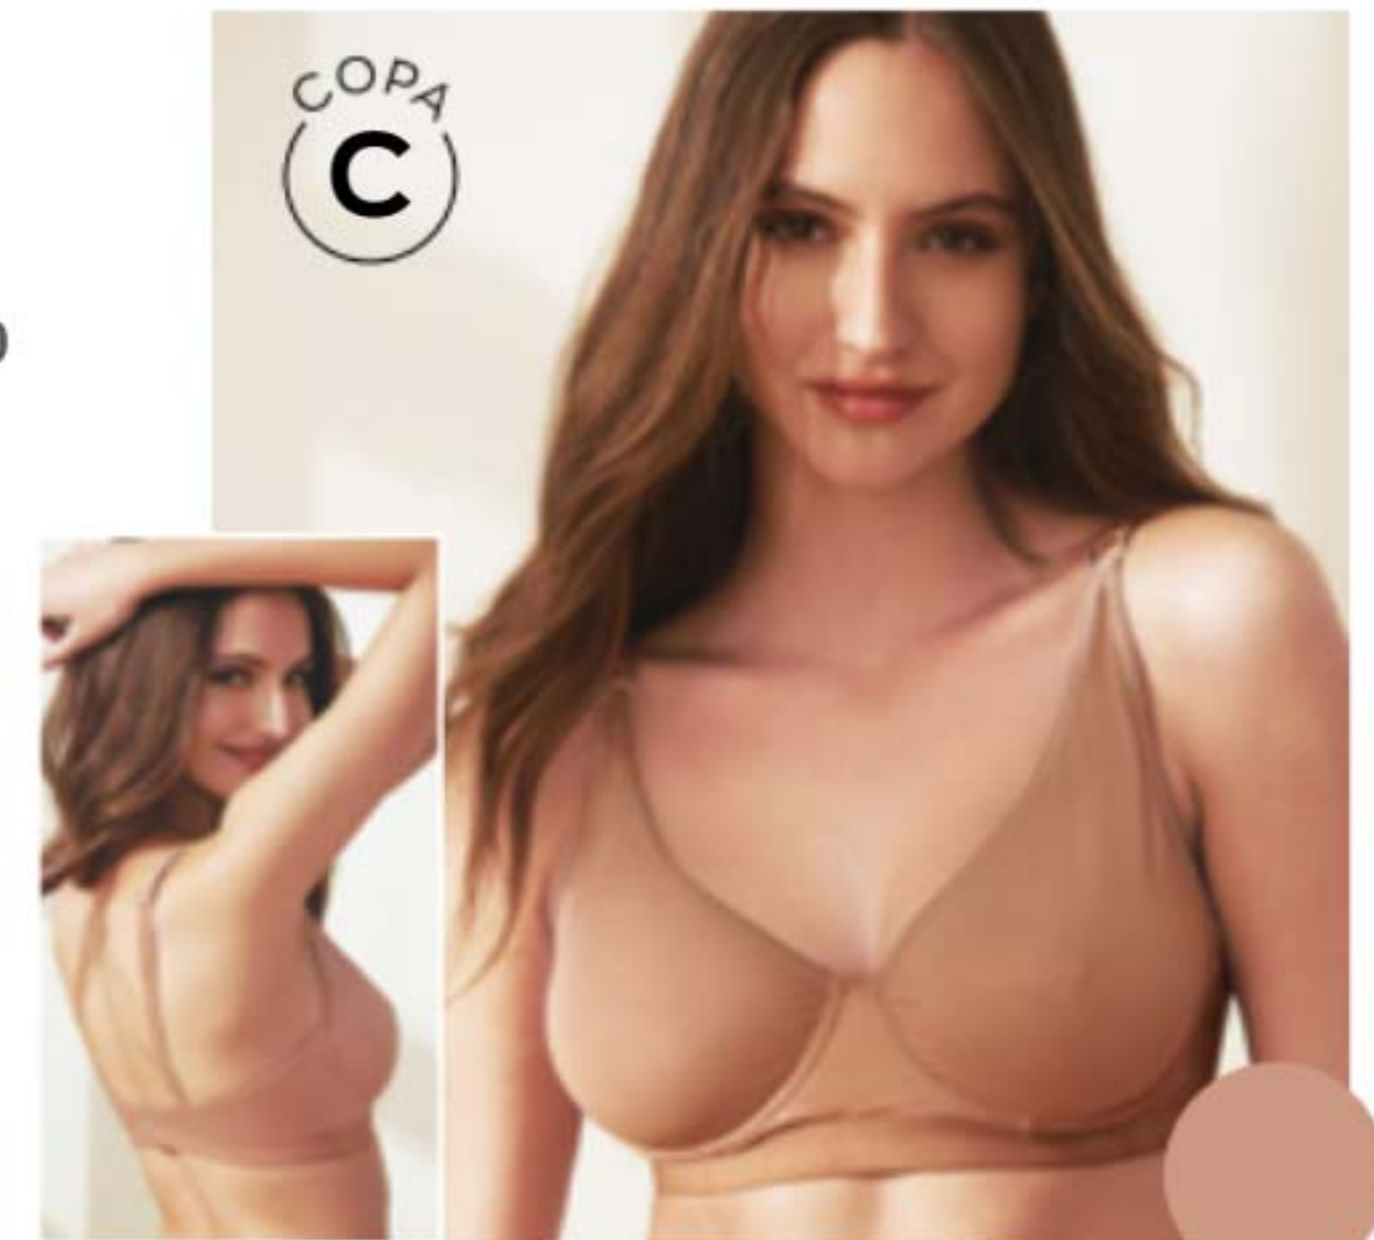

Aro simulado.
Copa soft.
Breteles regulables.

Soutien Heidi Copa C
Viscosa, poliéster.
Lycra® y Algodón.
Precio Regular **$16470**

1 cuota $9570

90C **30786-8**
100C **30749-6**
105C **30036-8**
110C **30037-6**

3 cuotas $3190

90C **88506-1**
100C **59788-0**
105C **88507-9**
110C **88508-7**

Soutien Julia Copa C
Centro interno de tul
rígido. Con aro.
Breteles regulables.
Precio Regular **$17290**

1 cuota $9570

90C **30391-7**
95C **30390-9**
100C **30392-5**
105C **30389-1**
110C **30393-3**

3 cuotas $3190

90C **59552-0**
95C **59549-6**
100C **59557-9**
105C **59545-4**
110C **59751-8**

COPA
C