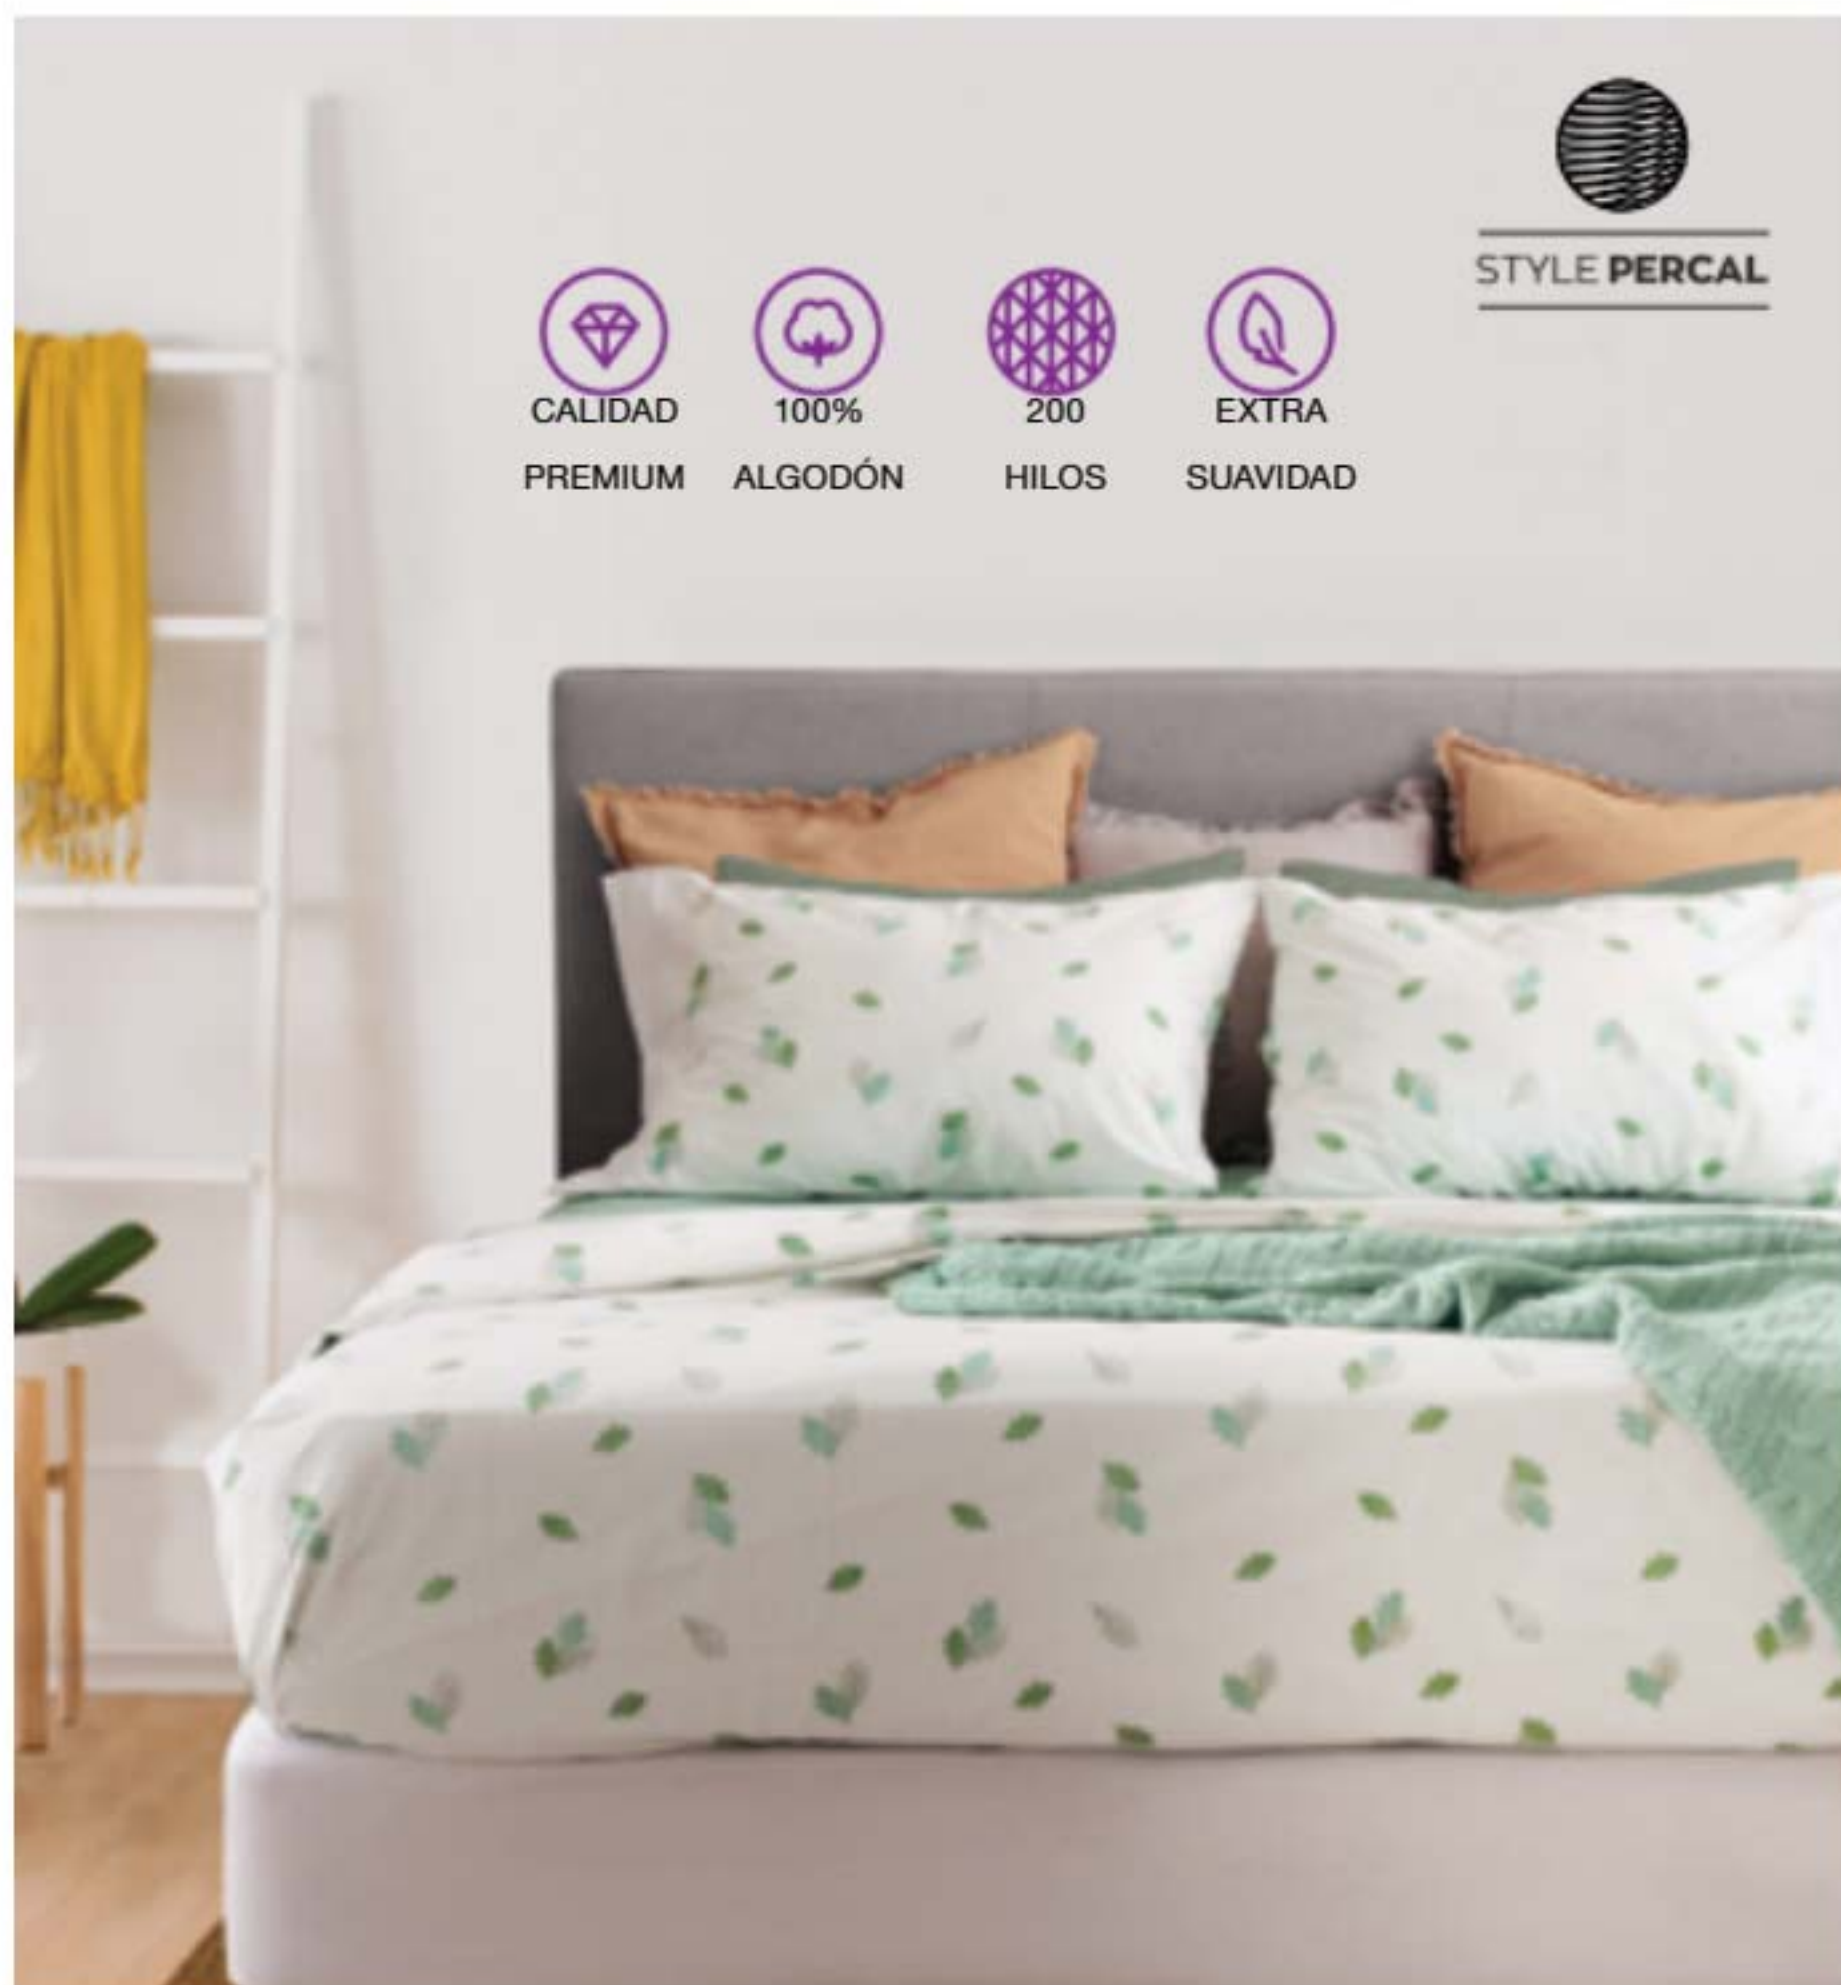

A SÁBANA AJUSTABLE ROBLE

Medidas 2 1/2 plazas: Superior: 2,40 x 2,60 m. Ajustable: 2,20 x 2,60 m. Fundas almohadas: 0,50 x 0,80 cm. Para colchones de 2 x 1,60 x 0,25 m.

Sábanas 2 1/2 Plazas | Precio Regular **$50940**

1 cuota **$37030**

6* cuotas **$6790**

A. Roble **40545-6**

A. Roble **20108-7**

*Monto total en 6 cuotas $40740

6* CUOTAS
$6790
cada una