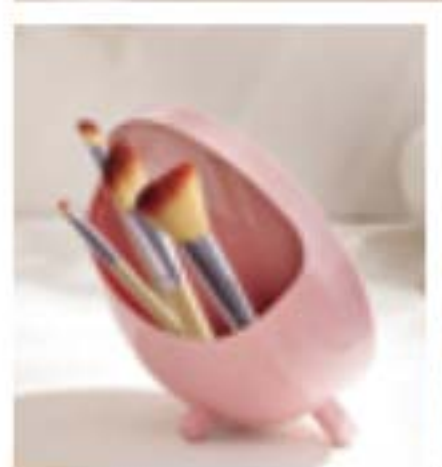

No incluye brochas.

Espejo rosa Trigo | Polipropileno y trigo. Med.: 17 x 16 x 7,5 cm.
Origen: China. **11311-8** Precio Regular **$5390**

$2990

Stock: Espejo rosa Trigo: 2100 U.