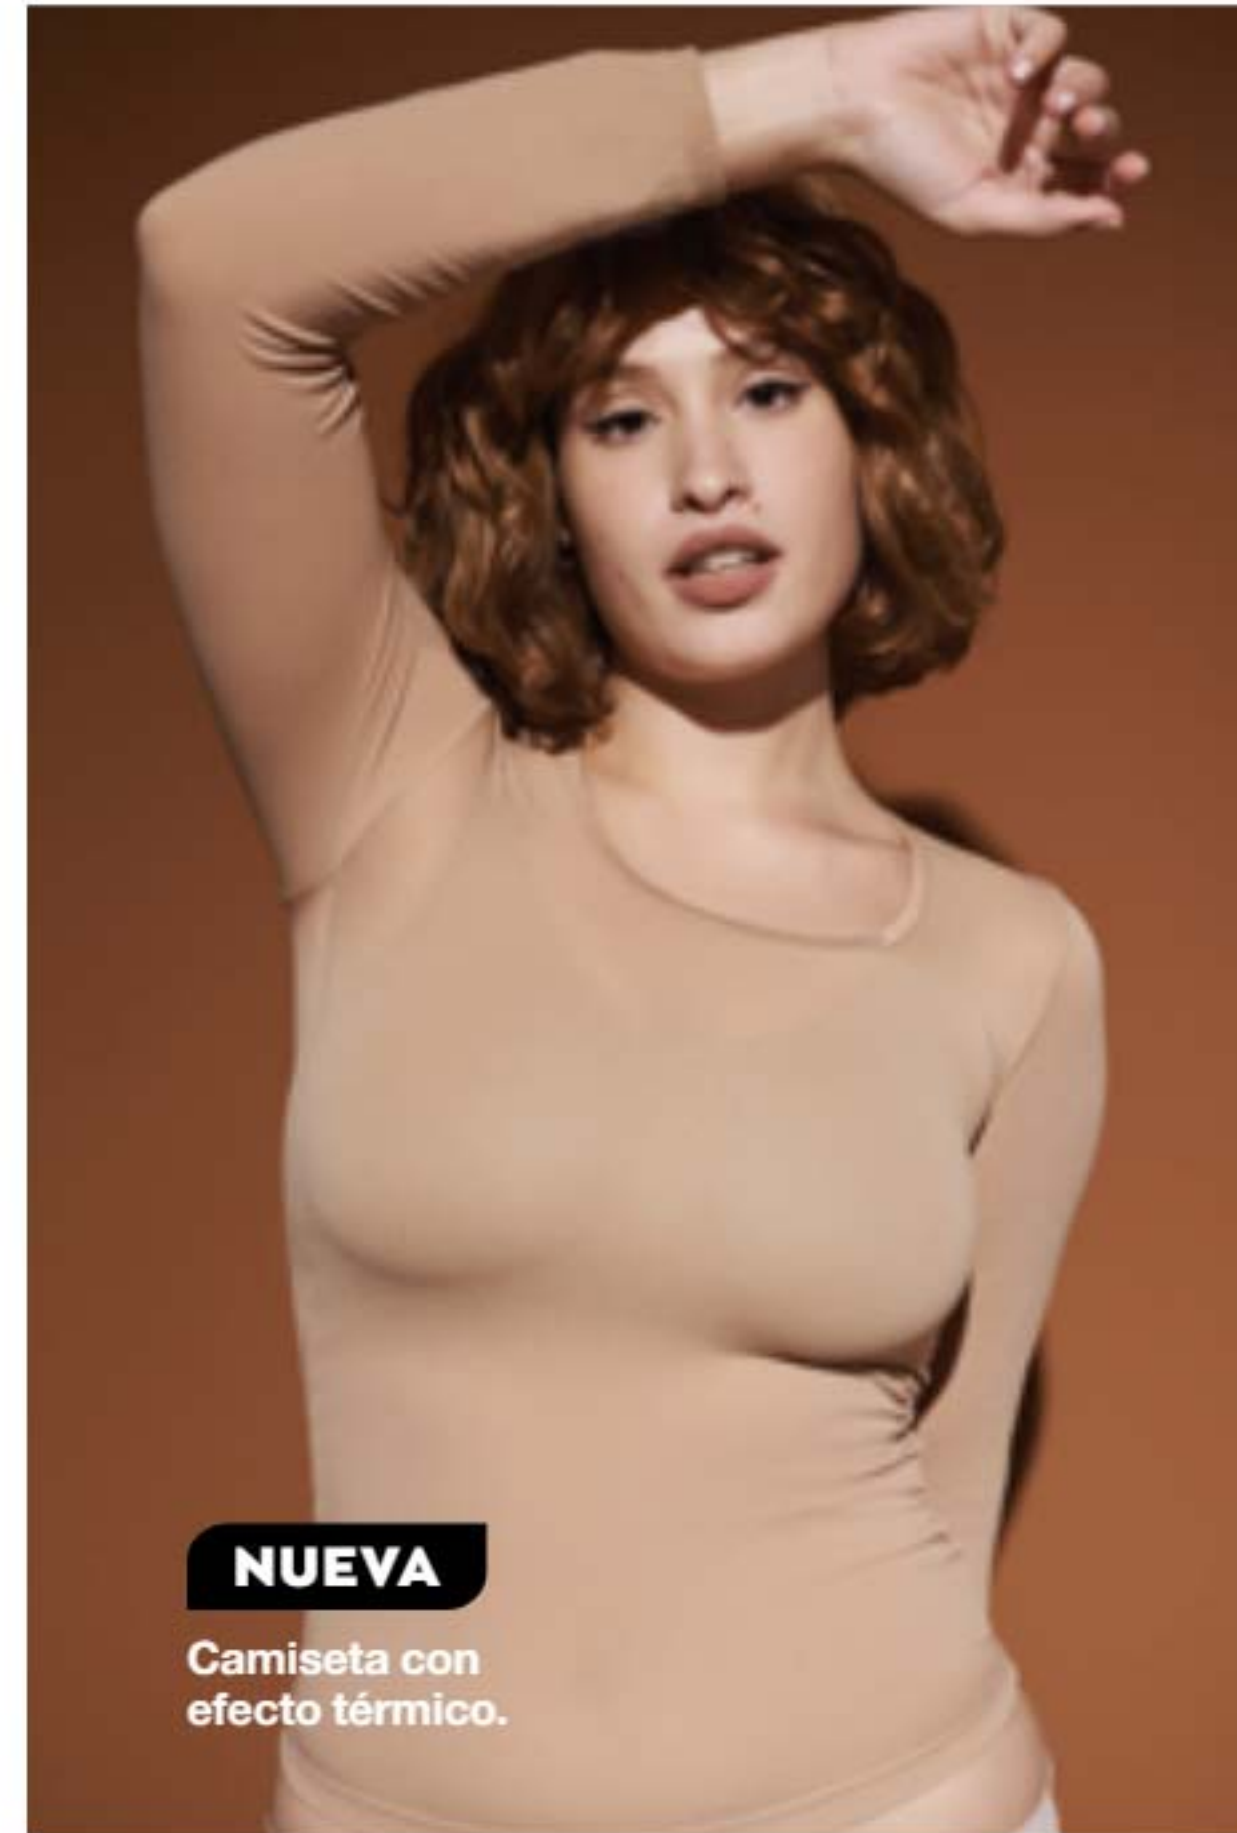

NUEVA
Camiseta con
efecto térmico.

AVON
Body
illusion