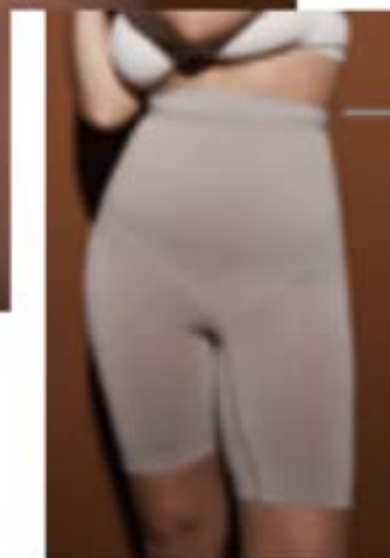

**CONTIENE
Y MODELA**
Abdomen y cintura.
Modela piernas
Realza glúteos.

**“ ELIJO
PRENDAS QUE
VAN CONMIGO**

TALLES