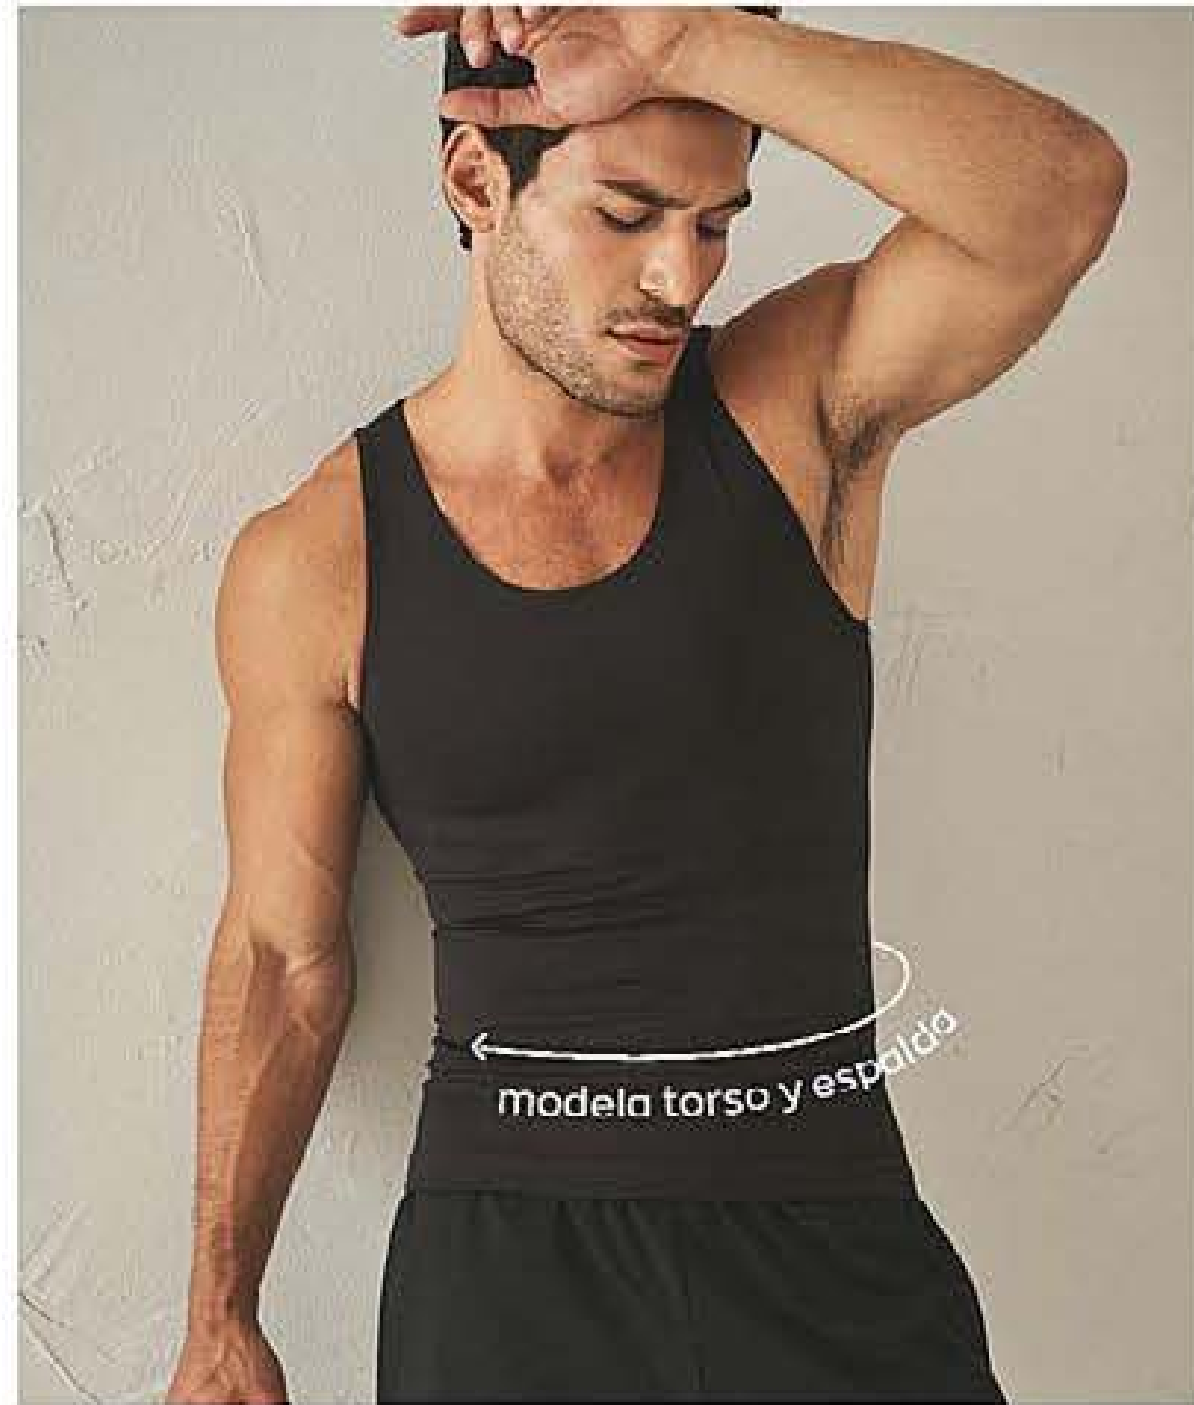

- Ideal para deporte.
- Talle único.

Stock: Soquetes Rocky Negro: 3200 U.
Blanco: 1000 U; Candy Blanco: 1000 U
Gris: 3200 U Negro: 2200 U

SOQUETES
ROCKY O CANDY
\$329⁹⁹ cada par

COMODIDAD INTERIOR

Diseños sin costuras que se adaptan a tu cuerpo.