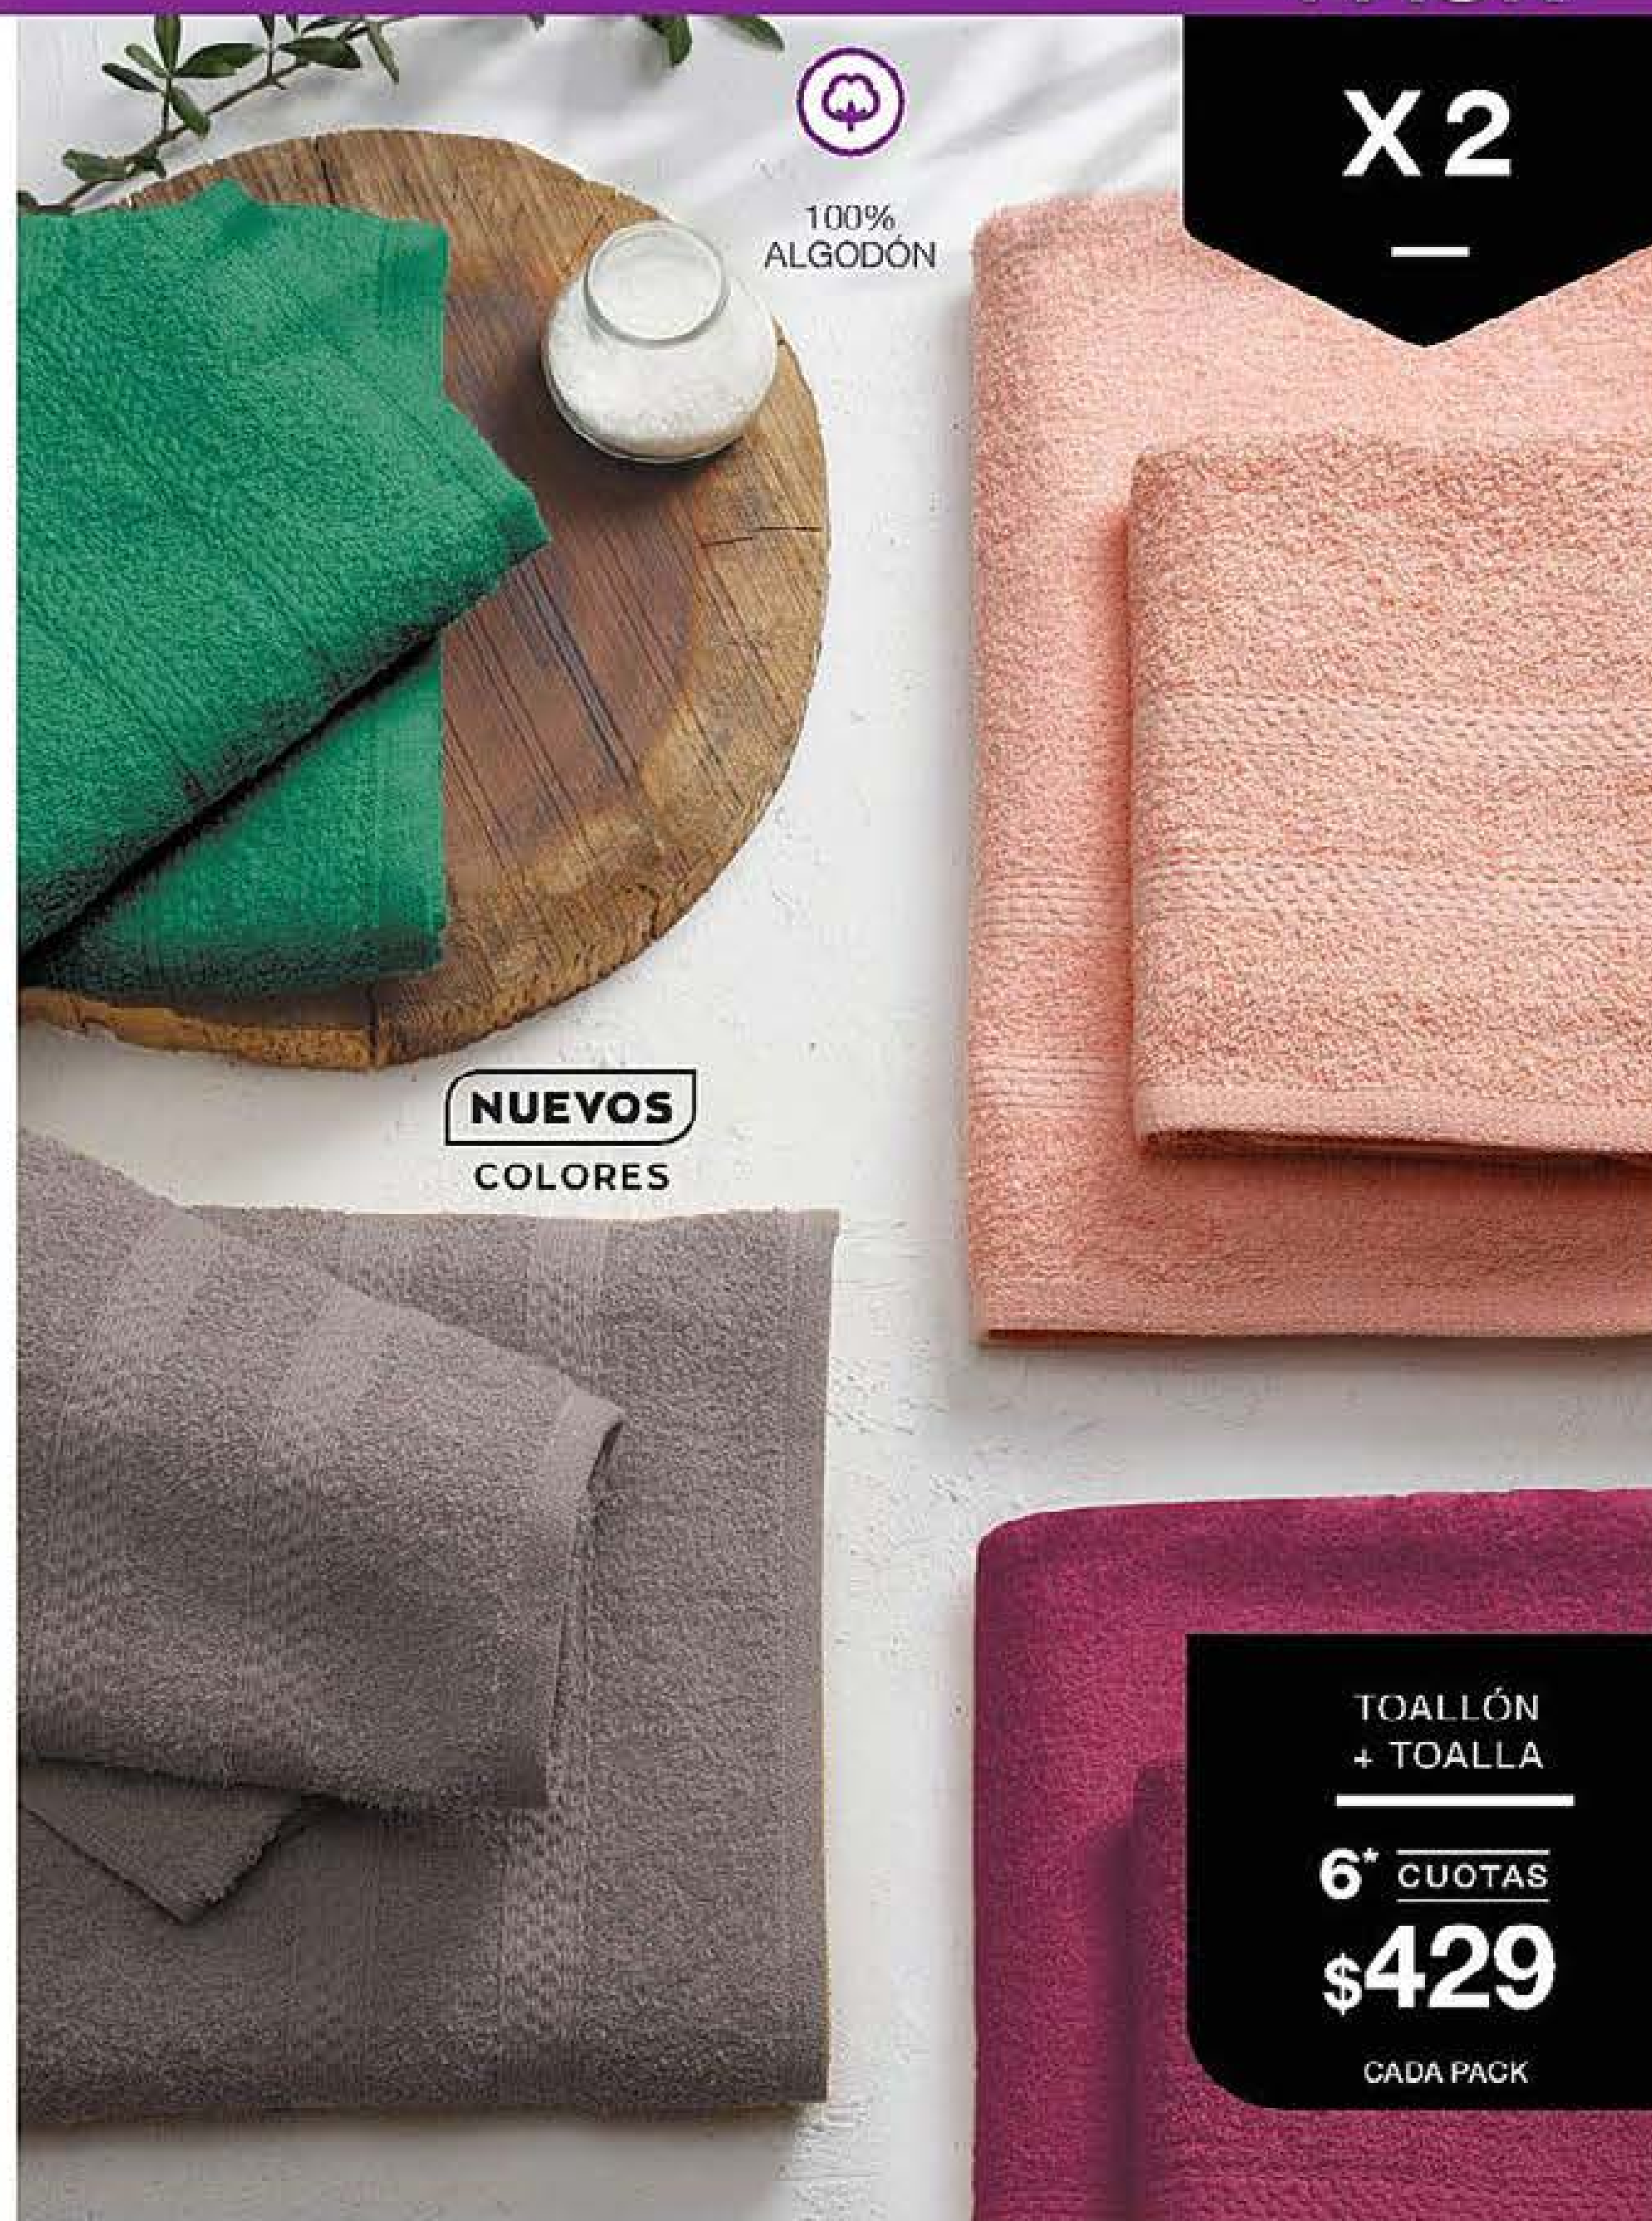

100%
ALGODÓN

**NUEVOS
COLORES**

TOALLÓN
+ TOALLA

6* CUOTAS

$429

CADA PACK