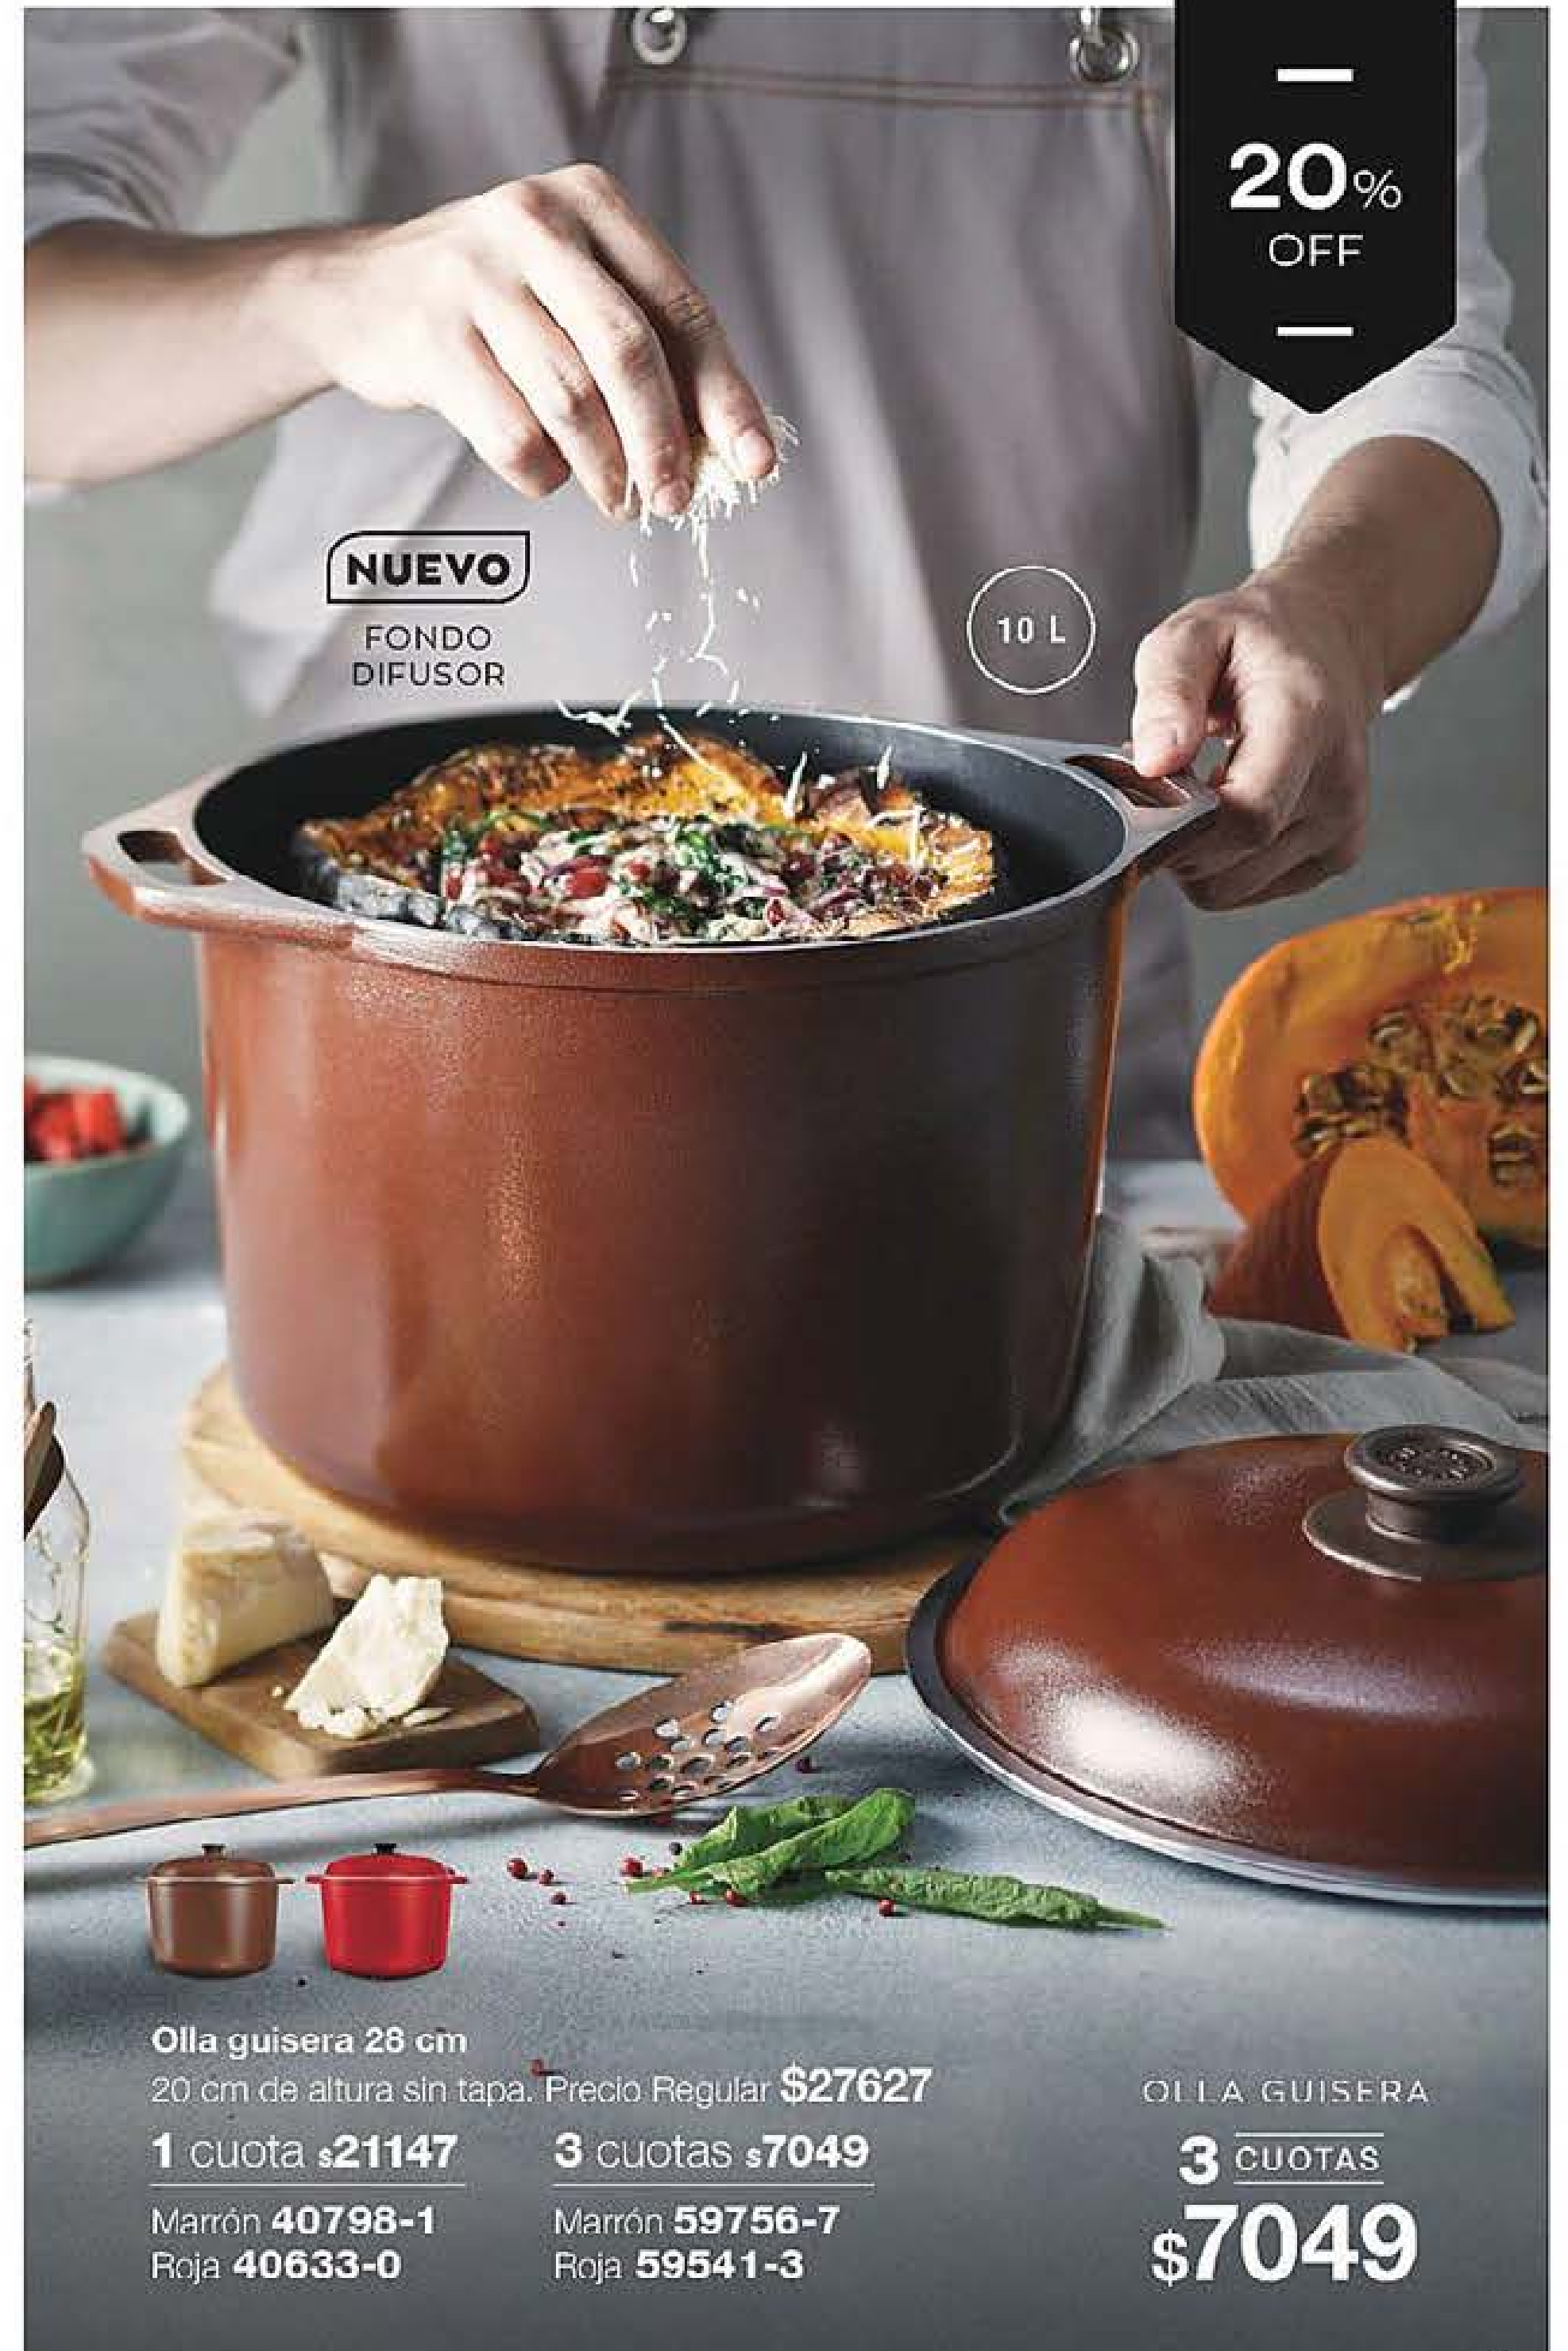

20%
OFF

NUEVO
FONDO
DIFUSOR

10 L

Olla guisera 28 cm
20 cm de altura sin tapa. Precio Regular **$27627**
1 cuota s21147
Marrón **40798-1**
Roja **40633-0**

3 cuotas s7049
Marrón **59756-7**
Roja **59541-3**

OLLA GUISERA
3 CUOTAS
$7049