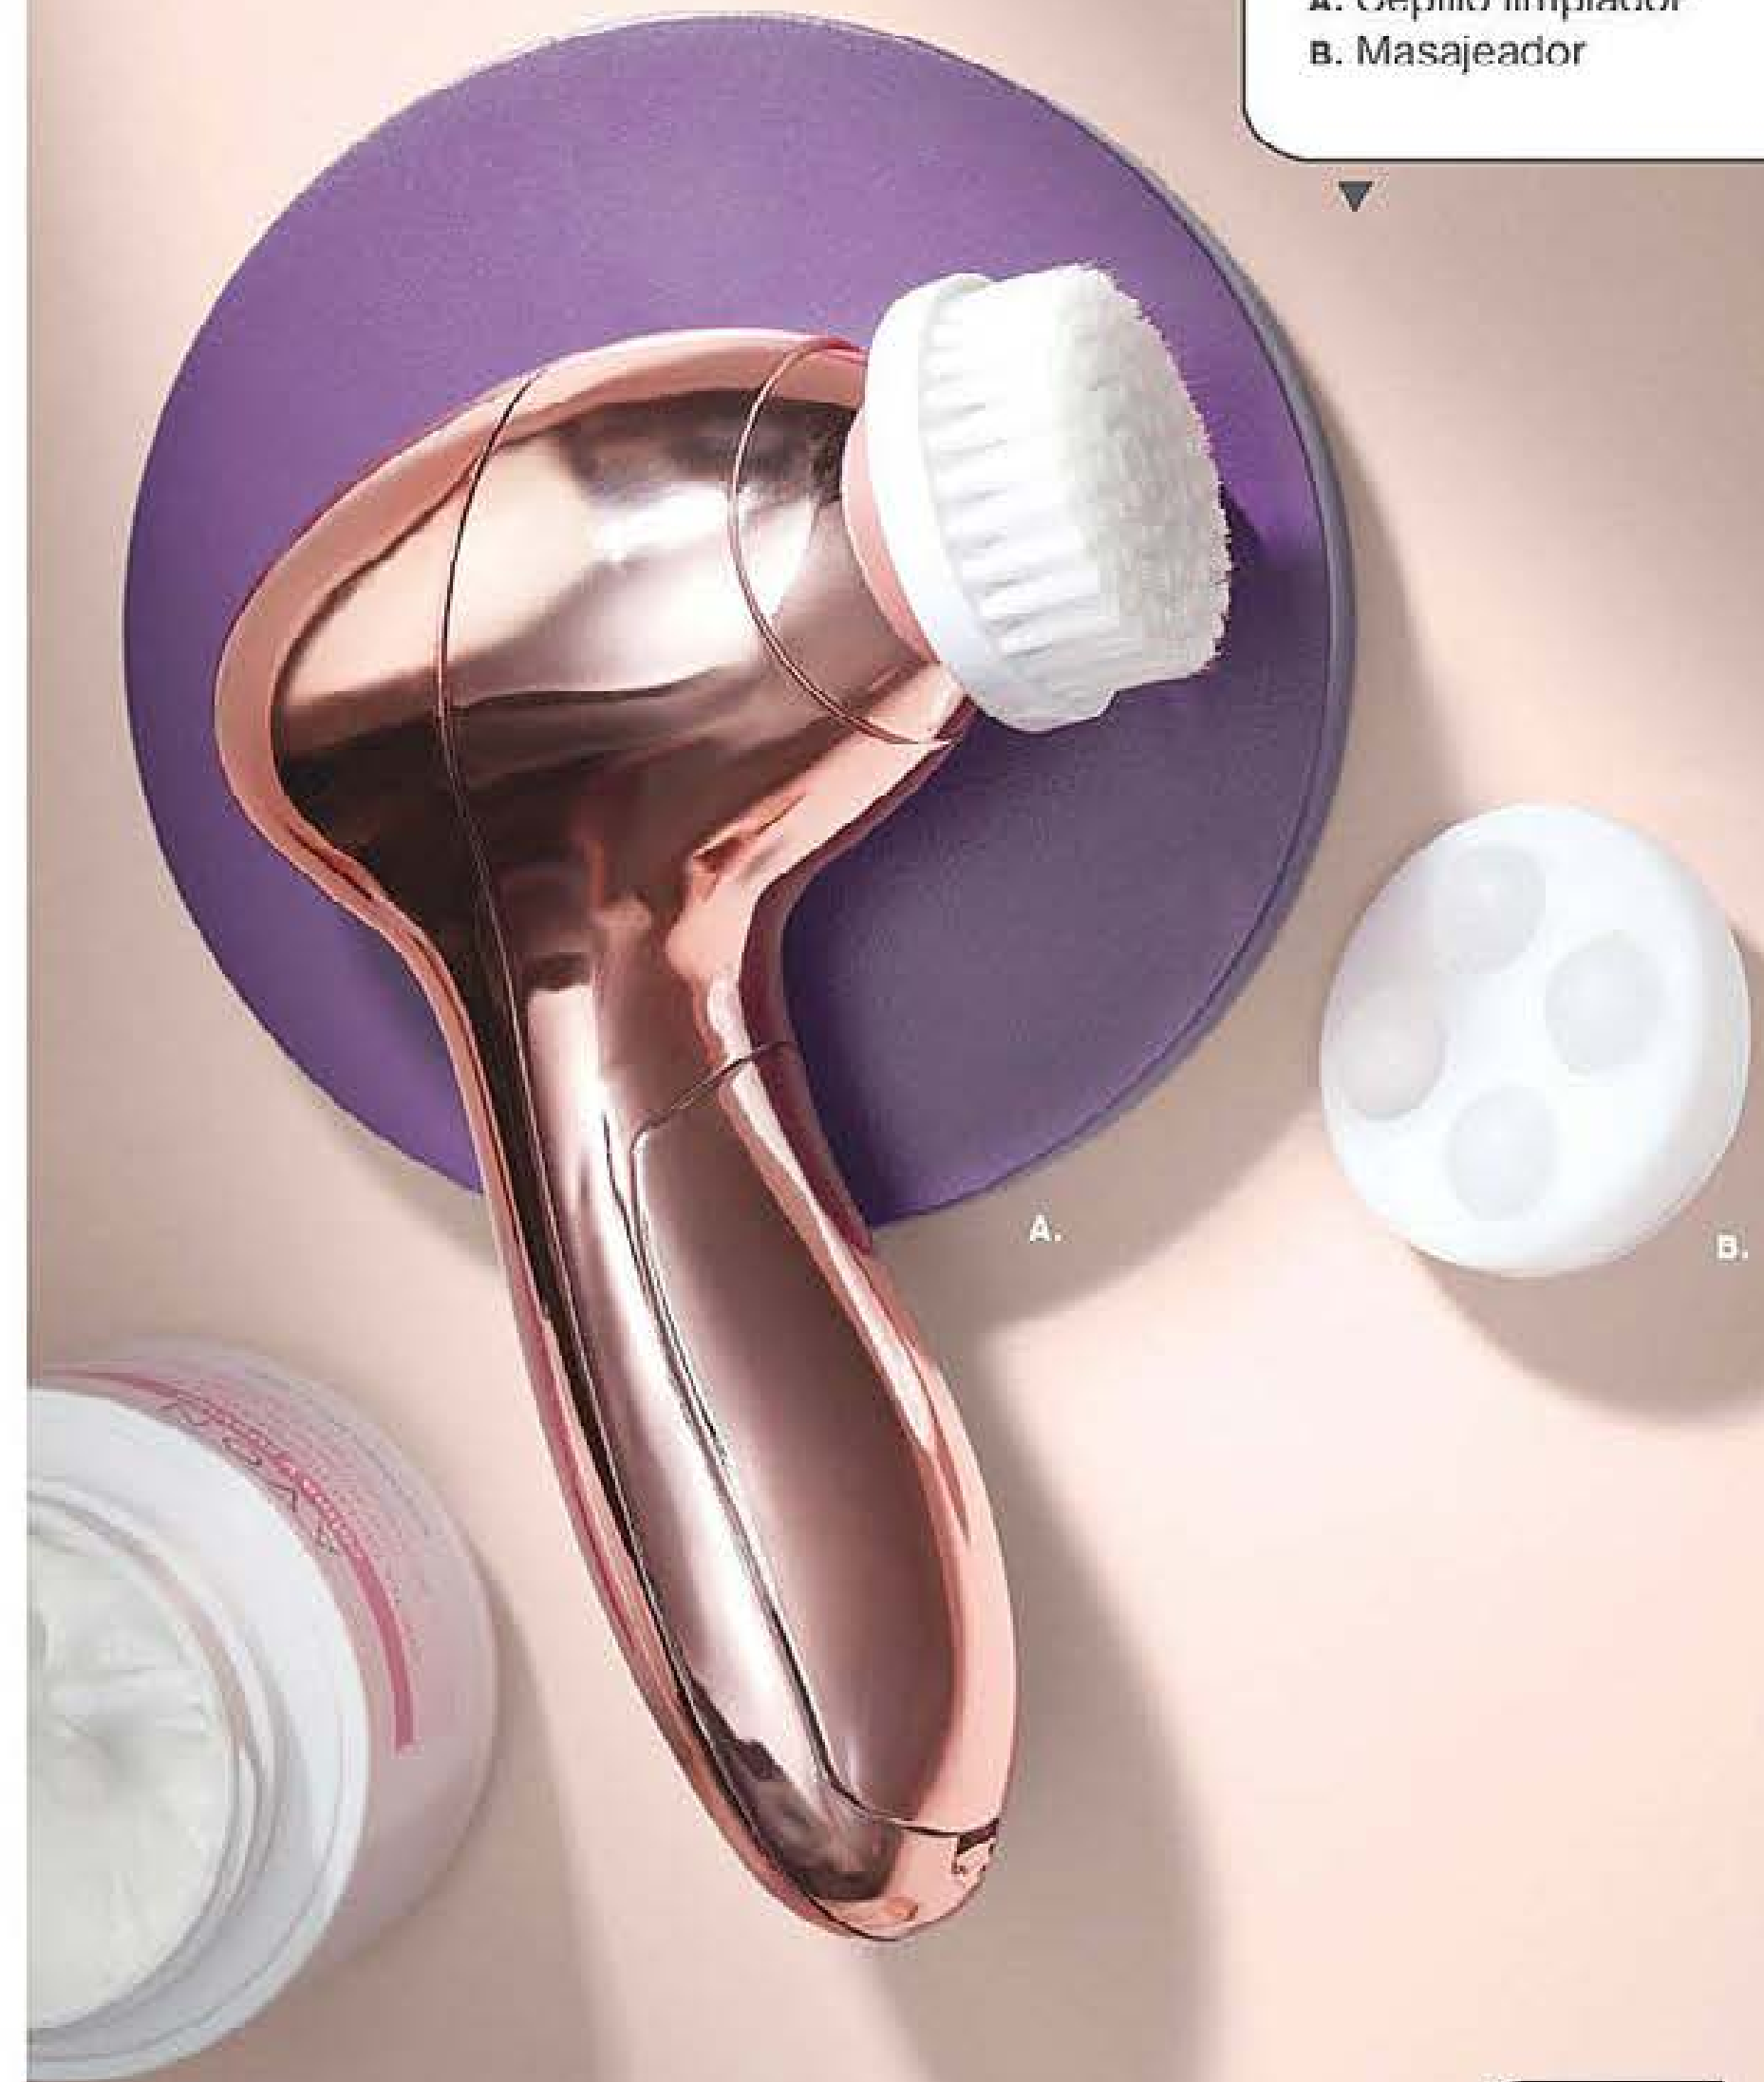

B. Cabezal masajeador que ayuda a relajar tu rostro a través de suaves masajes y permite una mayor absorción de tus cremas.

PACK X2

Masajeador +
Exfoliante Micelar 150 g

57925-0
\$1499
EL PACK

- 2 velocidades
- Incluye 2 cabezales intercambiables:
 - A.** Cepillo limpiador
 - B.** Masajeador

Masajeador de rostro Rose Gold | ABS. Cepillo de nylon.
Funciona con 2 pilas AA (no incluidas). Med.: 13 x 4,6 x 8,2 cm.
Origen: China. **40158-8** Precio Regular **\$1390**
Stock: 7700 U.

NUEVO

\$1150

TENGO UN BRILLO
EXTRAORDINARIO
#LISTAPARADESLUMBRAR

¡Completá tu look radiante con los aros Nudo! (Pág. 89)

Peine desenredante Gold I Polipropileno. Med.: 17,5 x 2,1 x 3,8 cm. Origen: China. **10273-1** Precio Regular **\$600**
Stock: 9500 U.

\$490

Espejo doble cara, se puede plegar para mejor guardado.