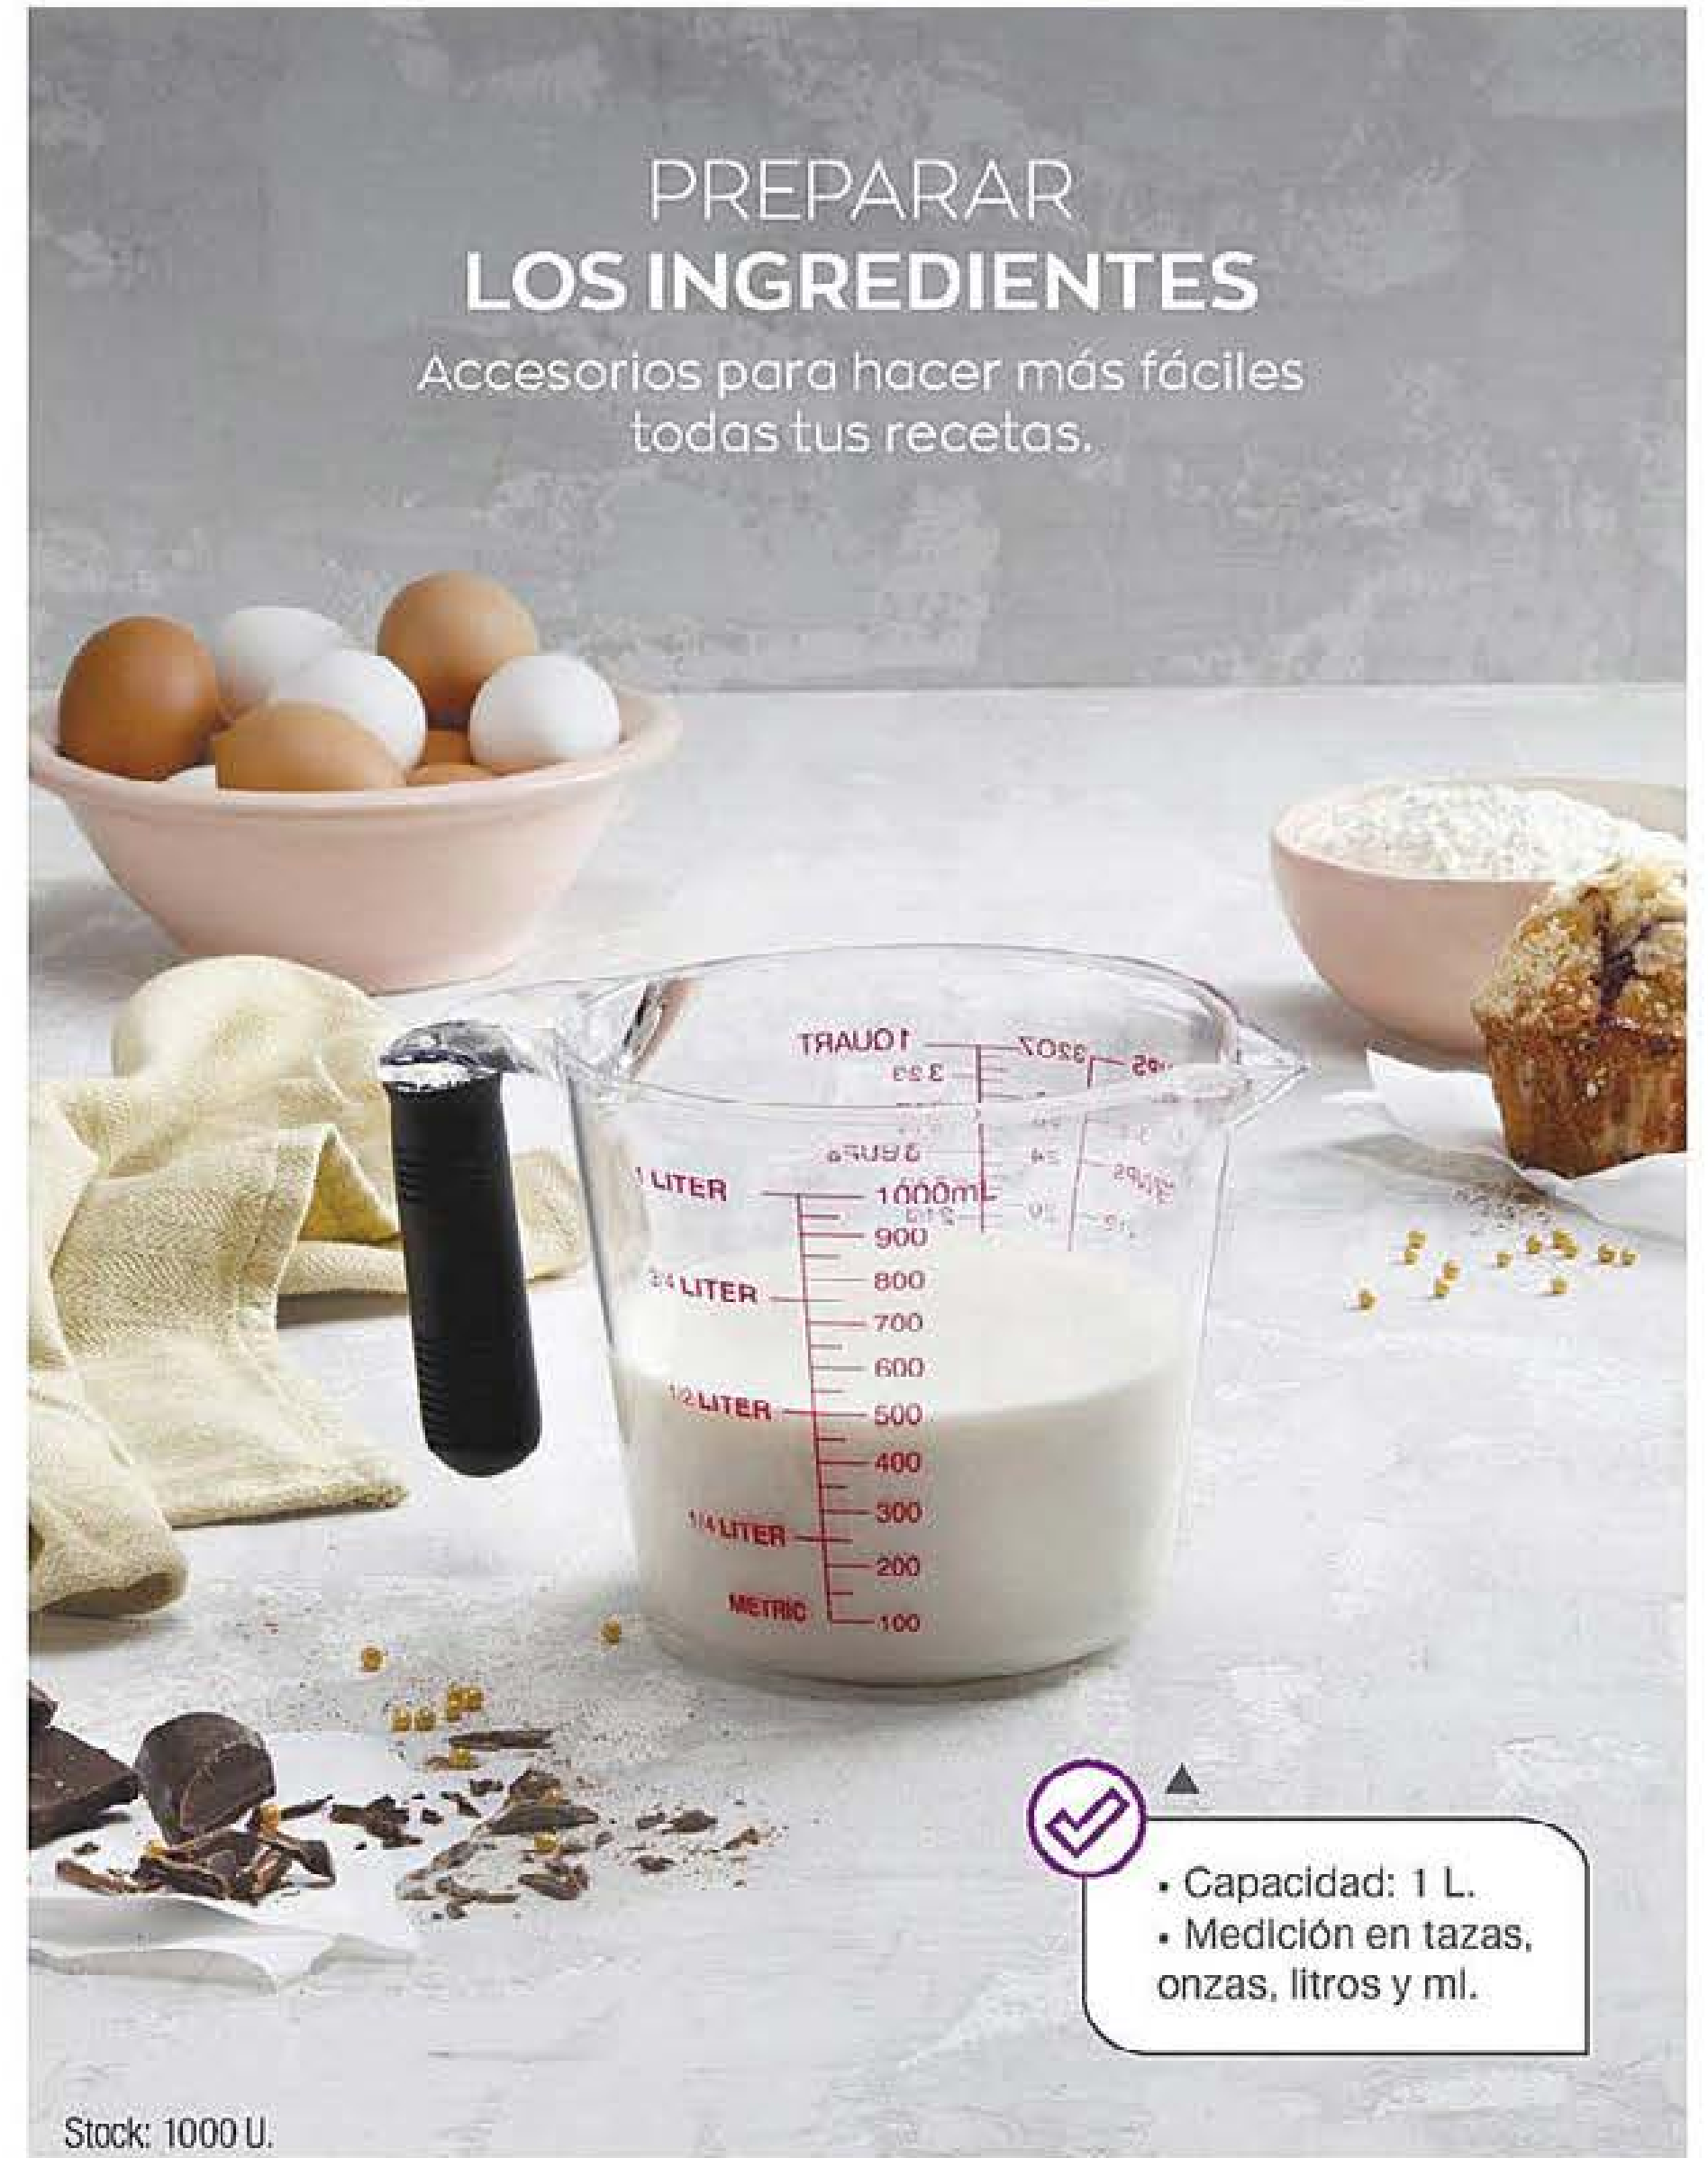

PREPARAR LOS INGREDIENTES

Accesorios para hacer más fáciles
todas tus recetas.

• Capacidad: 1 L.
• Medición en tazas,
onzas, litros y ml.

Stock: 1000 U.

Jarro medidor I Poliestireno y caucho termoplástico.
Mango de silicona. 12 cm alto x 19 cm ancho.
40301-4 Precio Regular **$2300**

$1260