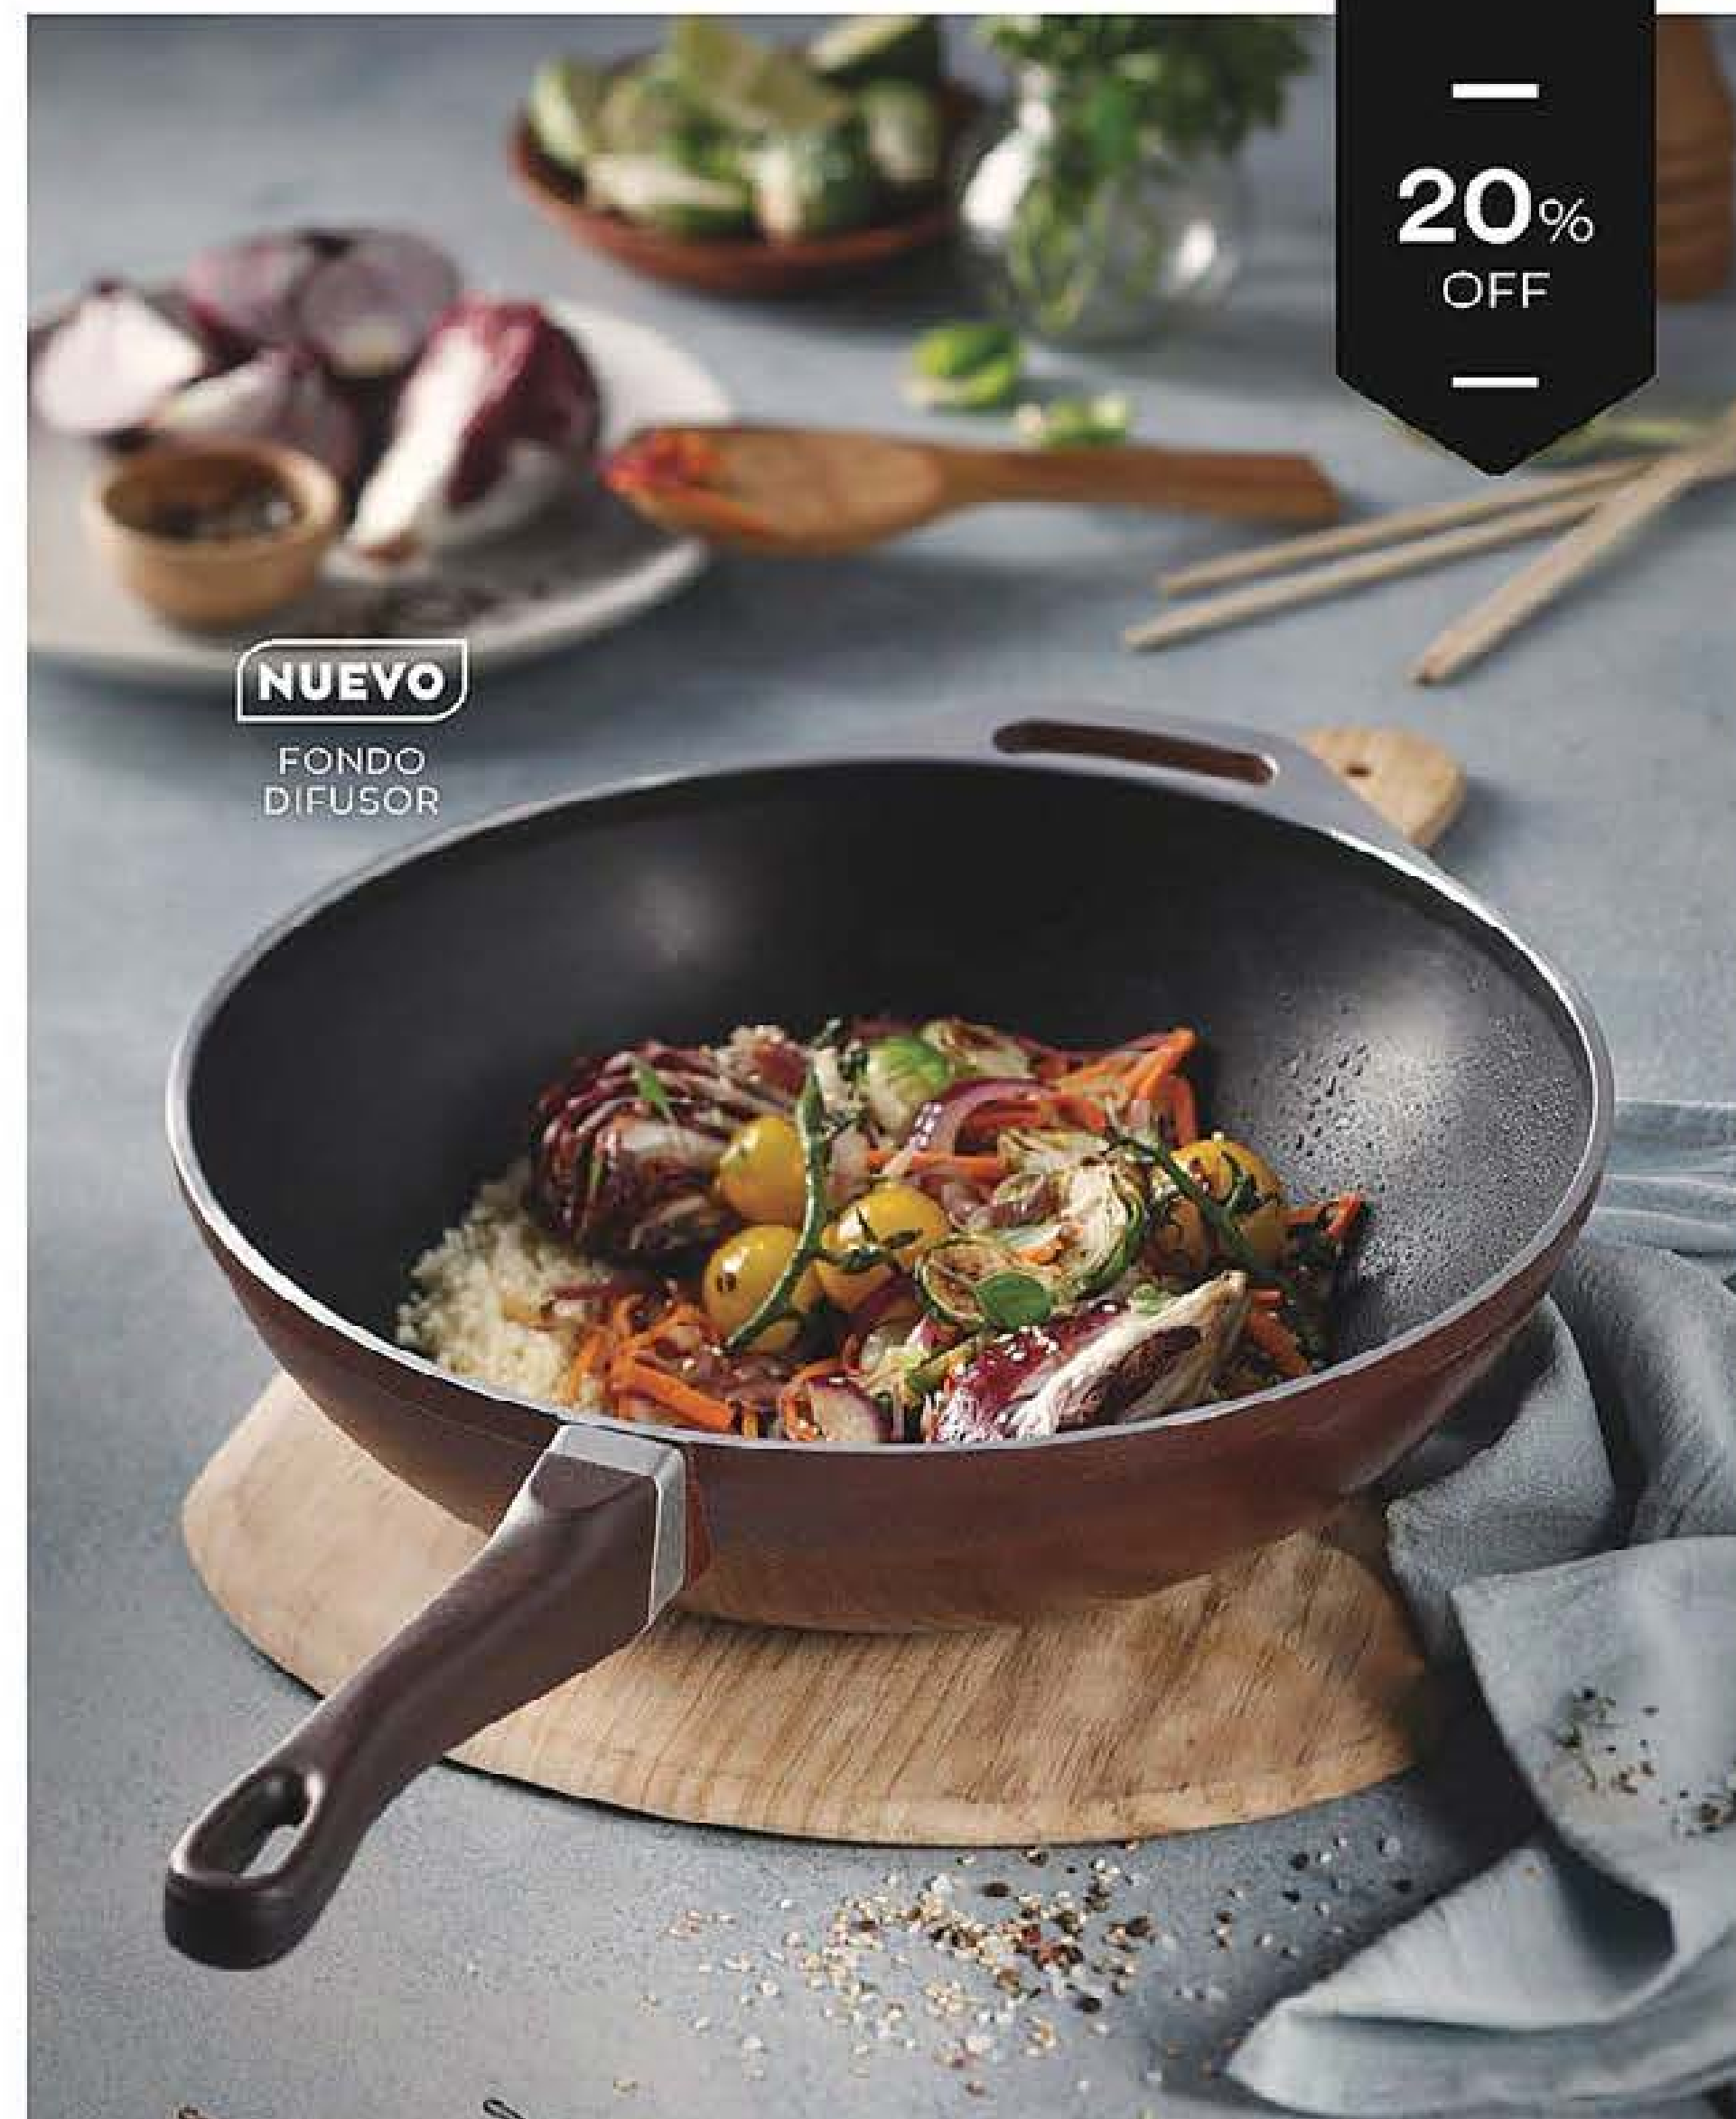

NUEVO

FONDO
DIFUSOR

—
20%
OFF
—

Wok 30 cm Mango de baquelita.
Altura 8,5 cm. Precio Regular **$13767**

1 cuota s10467

Marrón **40739-5**
Roja **40860-9**

3 cuotas s3489

Marrón **59747-6**
Roja **59796-3**

WOK 30 CM

3 CUOTAS

$3489