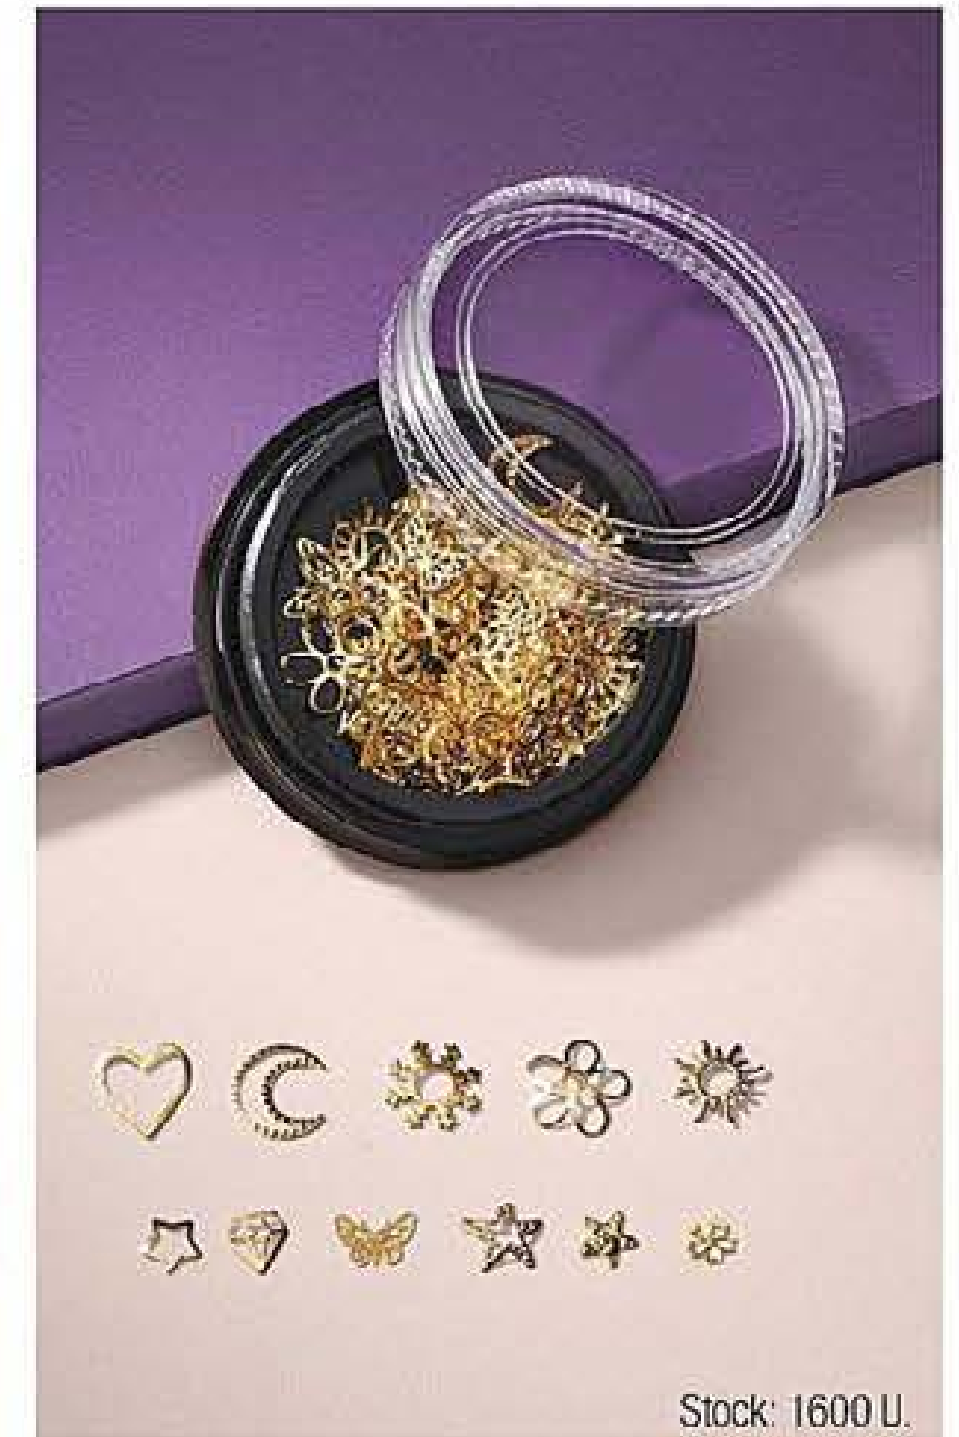

Stock: 1600 U.

1- Esmaltá con tu color preferido Avon (págs. 6 a 12 folleto de Cosmética)

2- Elegí el diseño y apoyalo sobre el esmalte húmedo.

3- Fijalo con una capa de tu Cobertura Brillante en Gel (pág. 14 folleto de Cosmética)

Decorador de uñas metálico | Med. contenedor: 4 cm diám. Origen: China. **10516-3** Precio Regular $1160

$799⁹⁹