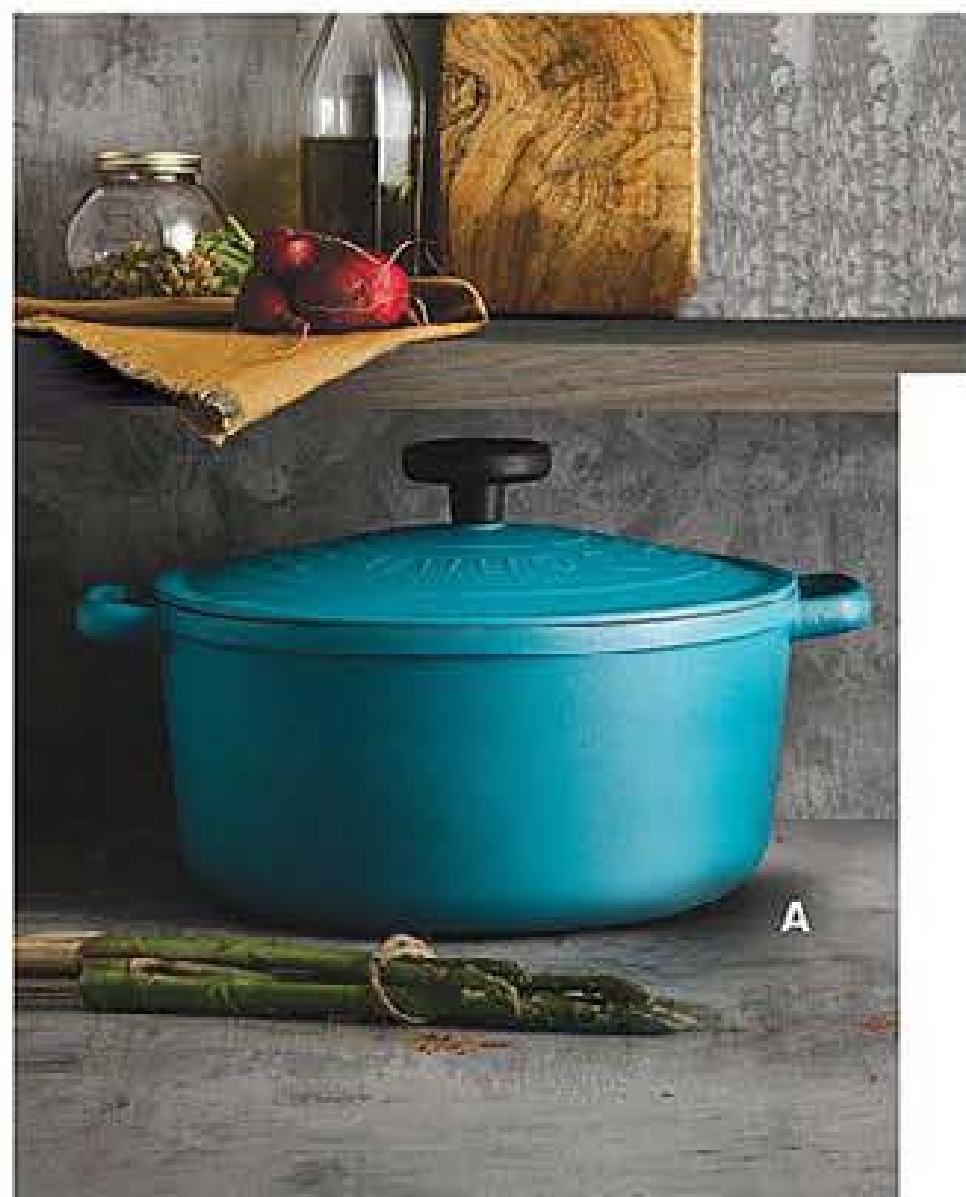

CUCINA DONNA
evoluzione

CLÁSICOS
QUE NO
FALLAN