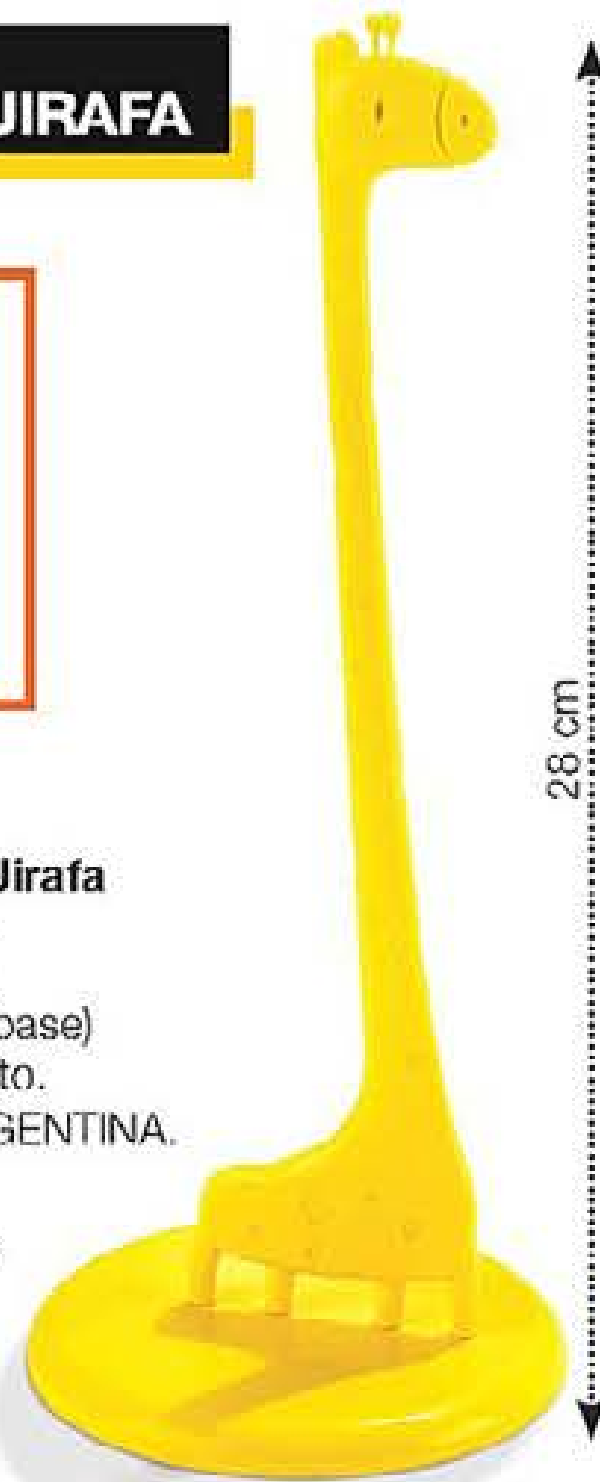

CONTENEDOR CON CESTO Y REJILLA

- Ideal para escurrir el agua de los alimentos.

Contenedor con cesto rejilla
Polipropileno. Cap.: 1,3 L. Med.: 14,5 cm de ancho x 9,5 cm de alto.
ORIGEN: ARGENTINA.
40639-7

CONTENEDOR CON GESTO

$209⁹⁹

Precio Regular **$309⁹⁹**

PORTA ROLLO JIRAFÁ

Porta Rollo Jirafá
Polipropileno.
Med.: 12 cm de diámetro (base) x 28 cm de alto.
ORIGEN: ARGENTINA.
40461-6
$239⁹⁹

EXPRIMIDOR CON DISEÑO

- Nervaduras más marcadas.

Exprimidor con diseño
ABS - PC. Med.: 13 cm x 15 cm x 13 cm.
ORIGEN: ARGENTINA.
40397-2

Precio Regular **$279⁹⁹**

$189⁹⁹

Para tu hogar
PRACTICIDAD

SET VASOS SPLASH

- Terminación símil vidrio.
- Mayor espesor.
- Resistentes.

Set Vasos Splash x 4

Mat.: SAN. 3 mm de espesor. Med.: 12 cm de alto x 8,5 cm de diám. Base 5,7 cm de diám.
ORIGEN: ARGENTINA. **40196-8**
stock limitado: 2000 unid.

**30%
DESCUENTO**

SET VASOS SPLASH

$319⁹⁹

Precio Regular **$465⁰⁰**