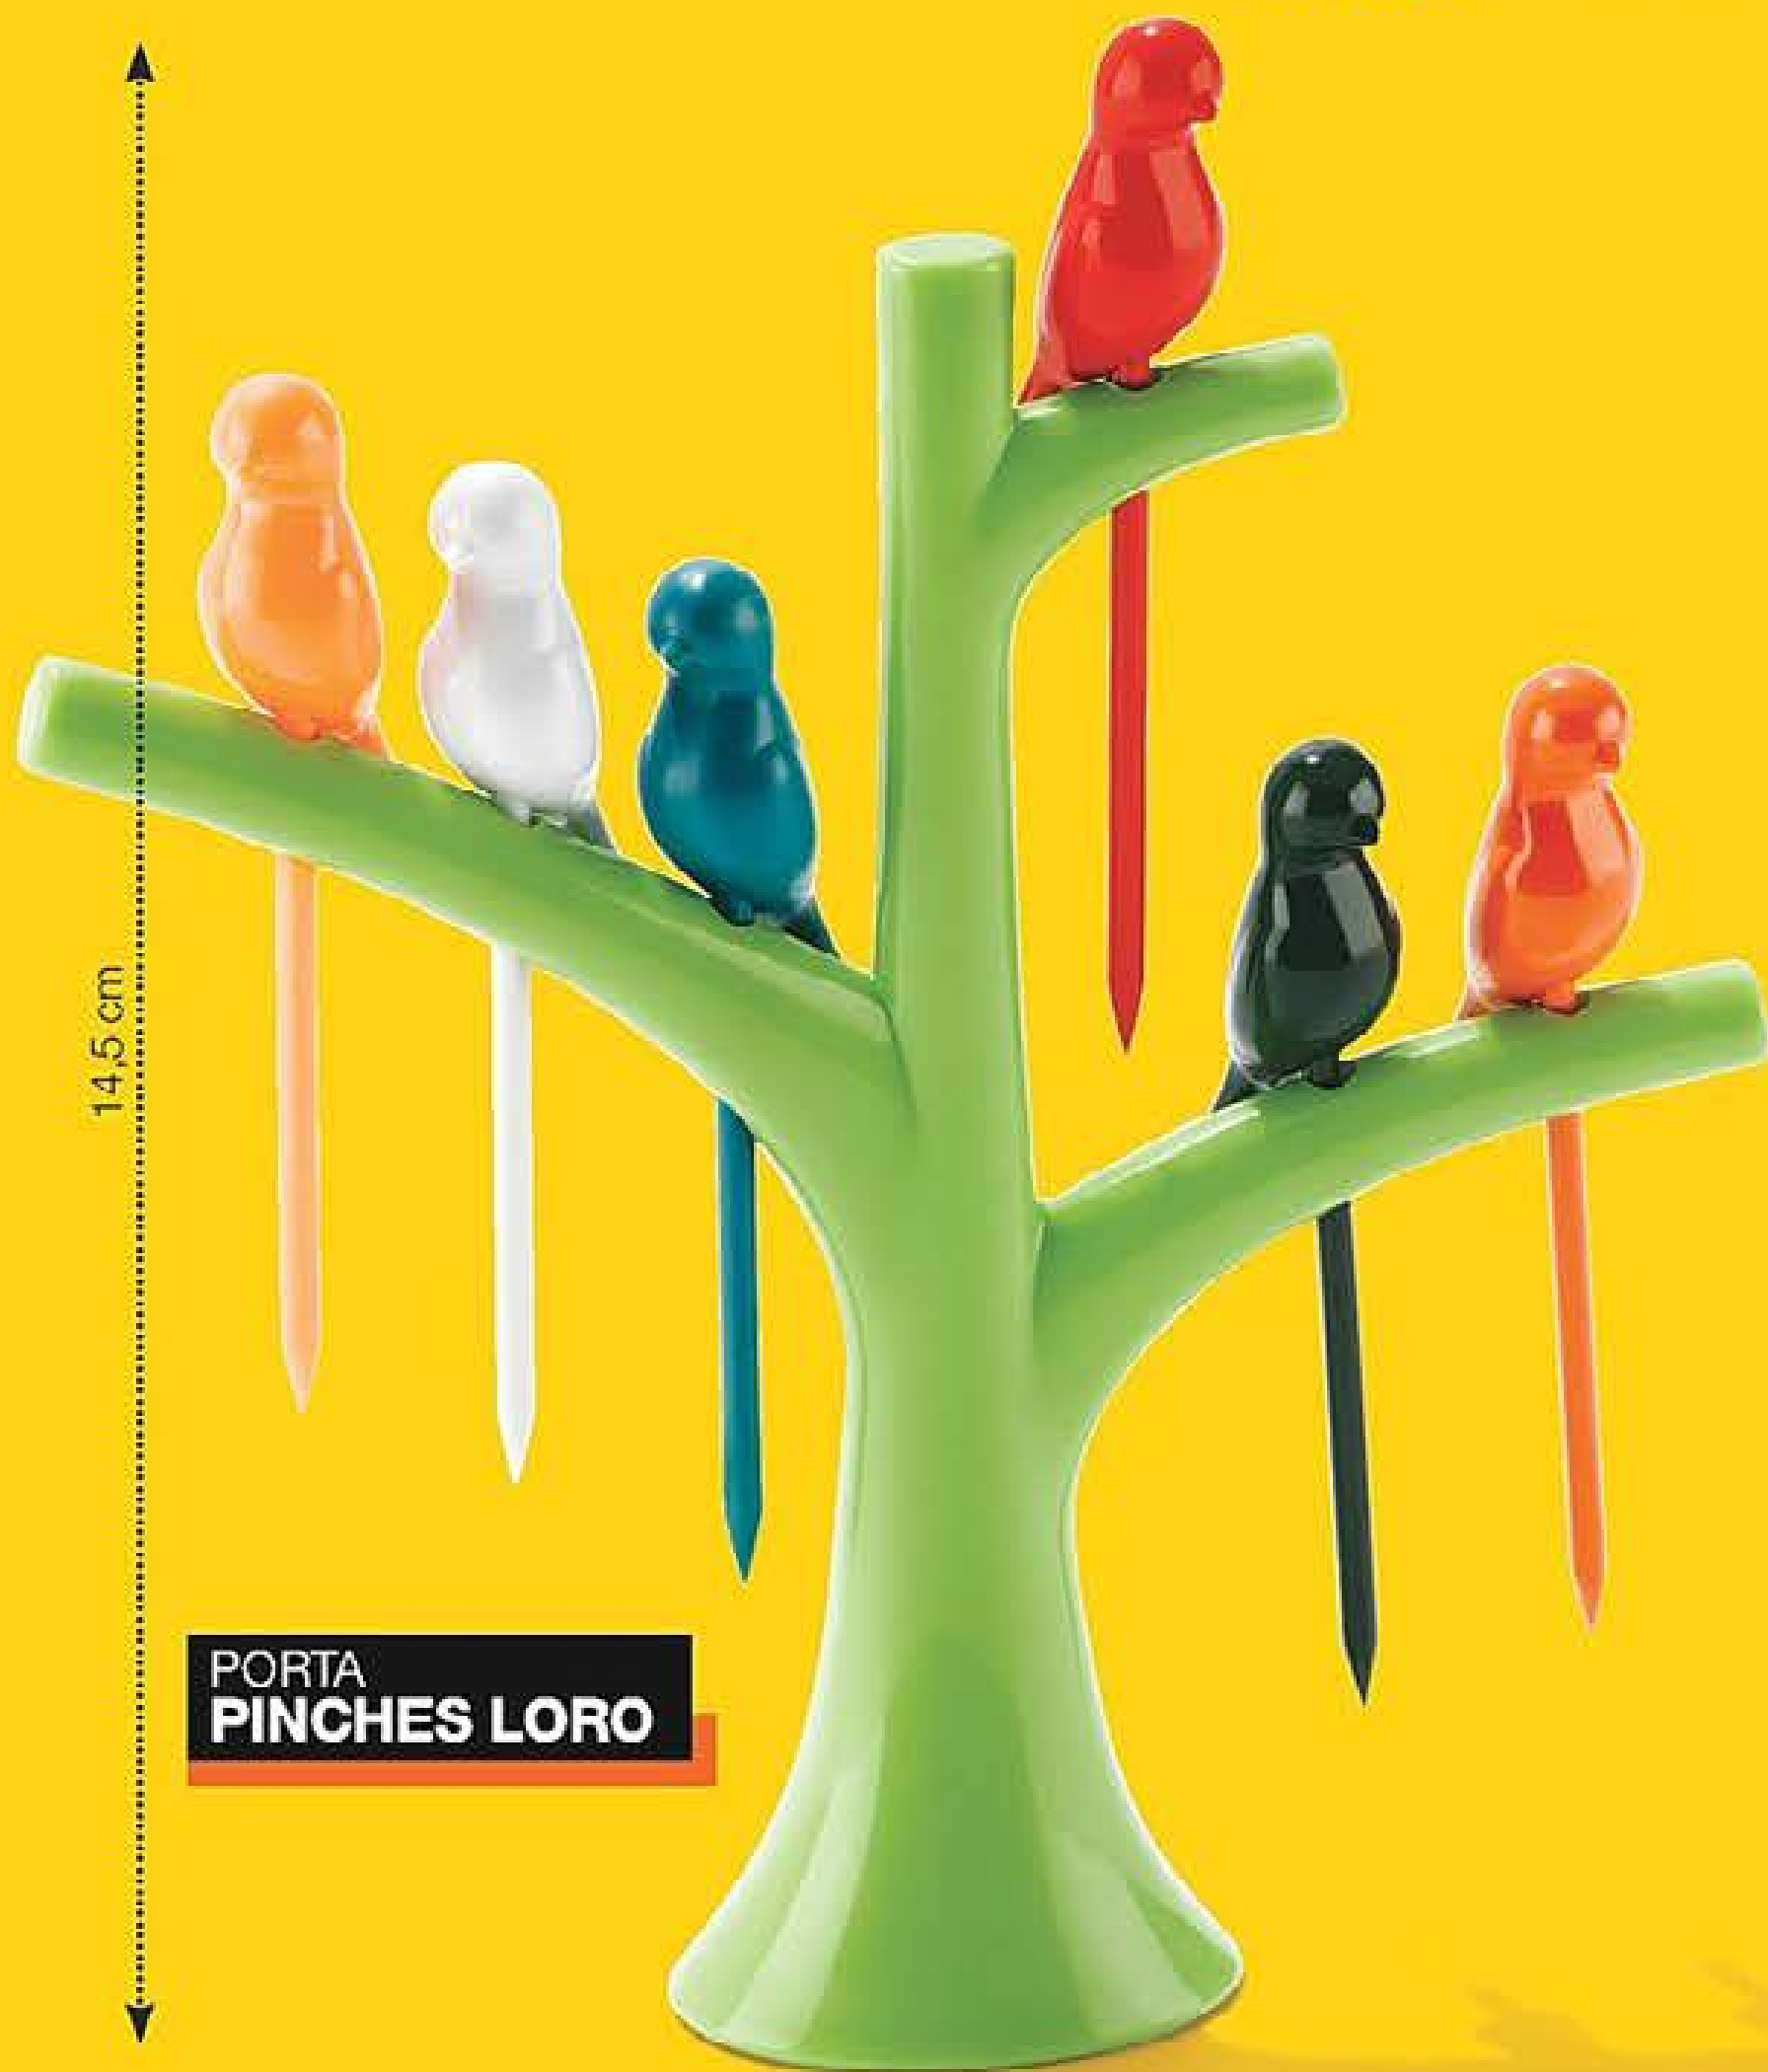

**30%
 DESCUENTO**

SET VASOS SPLASH

\$319⁹⁹

Precio Regular **\$465⁰⁰**

• Para disfrutar de picadas con amigos.

PORTA PINCHES LORO

SALE

Porta Pinches Loro
Polipropileno. Árbol (14,5 cm de alto)
+ 6 pinches loro (8,5 cm de largo).
ORIGEN: ARGENTINA. **40288-3**
Precio Regular **\$239⁹⁹**