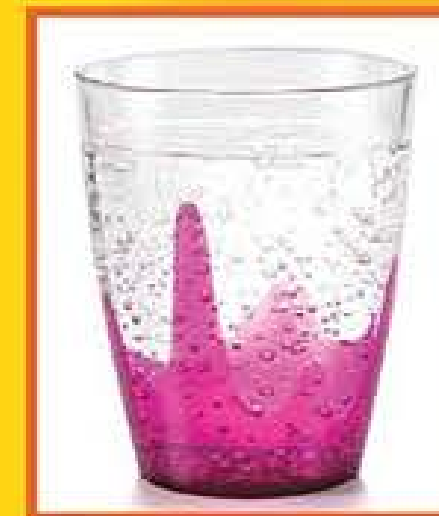

EXPRIMIDOR CON DISEÑO

- Nervaduras más marcadas.

Exprimidor con diseño
 ABS - PC. Med.: 13 cm x 15 cm x 13 cm.
 ORIGEN: ARGENTINA.
40397-2

Precio Regular **\$279⁹⁹**

\$189⁹⁹

Para tu hogar
PRACTICIDAD

SET VASOS SPLASH