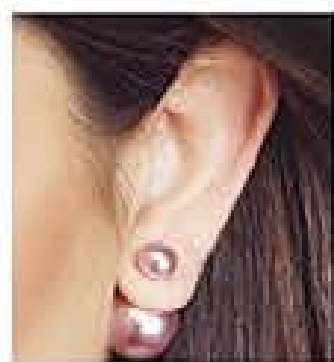

Perla chica

Double Trouble Set de Aros x 2

Ósmil perlas. Med.: 8 y 16 mm de diám. Cierre snap. ORIGEN: CHINA.

Precio Regular **$139⁹⁹**

$99⁹⁹ cada set

stock limitado: 1200 unid.

color trend
JOYERÍA

Aros plateados y dorados con símil perlas, piedras o strass.