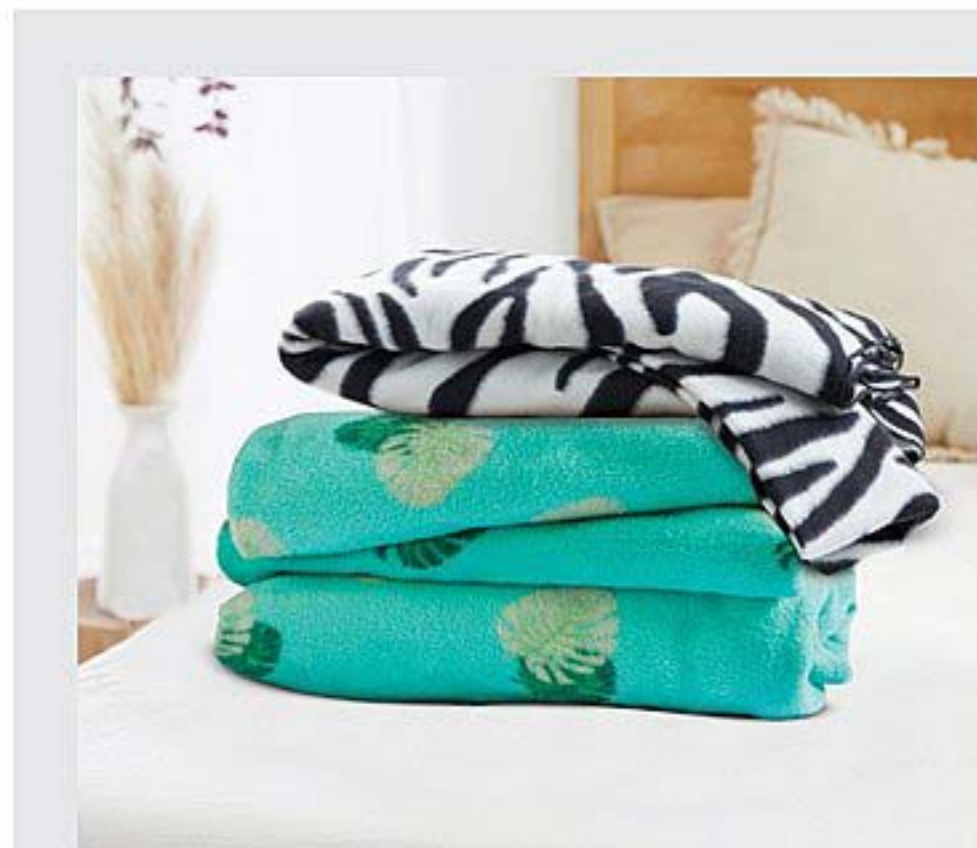

Mantas Polar 2 plazas
Polar de poliéster.
Precio Regular **$8847**

1 cuota s7197

Cebra **40309-7**
Tropical **40534-0**

3 cuotas s2399

Cebra **59115-6**
Tropical **59606-4**

Stock.: Sábanas: Tropical 500 U. Leopardo/Cebra 300 U. c/u. Mantas: Tropical 200 U. Cebra 400 U.