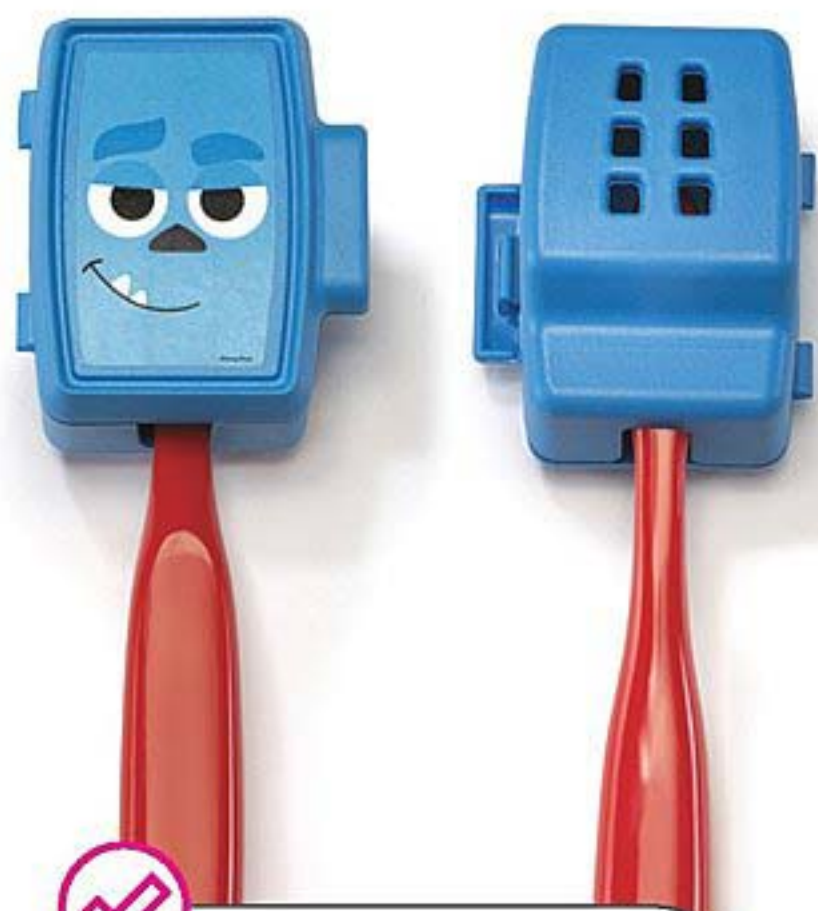

**Bowl baby\*** | Plástico. Med.: 6,3 x 16 x 14,5 cm.  
Minnie & Mickey **40184-4** Toy Story **41130-6**  
Unicornio **40064-8** Precio Regular **\$439<sup>99</sup>**

Stock: Bowl: Toy Story/ Unicornio 900 U. c/u. Minnie & Mickey 1200 U.

# EN MI BAÑO TAMBIÉN HAY MUCHA DIVERSIÓN

- Ideal para transportar y cuidar la higiene.
- Con traba lateral para un cierre más seguro.

**Portacepillo de dientes\* I** Polipropileno.  
 Med.: 5 x 3,7 x 3 cm. prof. Avengers **40331-1**  
 Frozen **41349-2** Minions **40055-6** Pixar **41348-4**  
 Spiderman **41483-9** Precio Regular **\$279<sup>99</sup>**