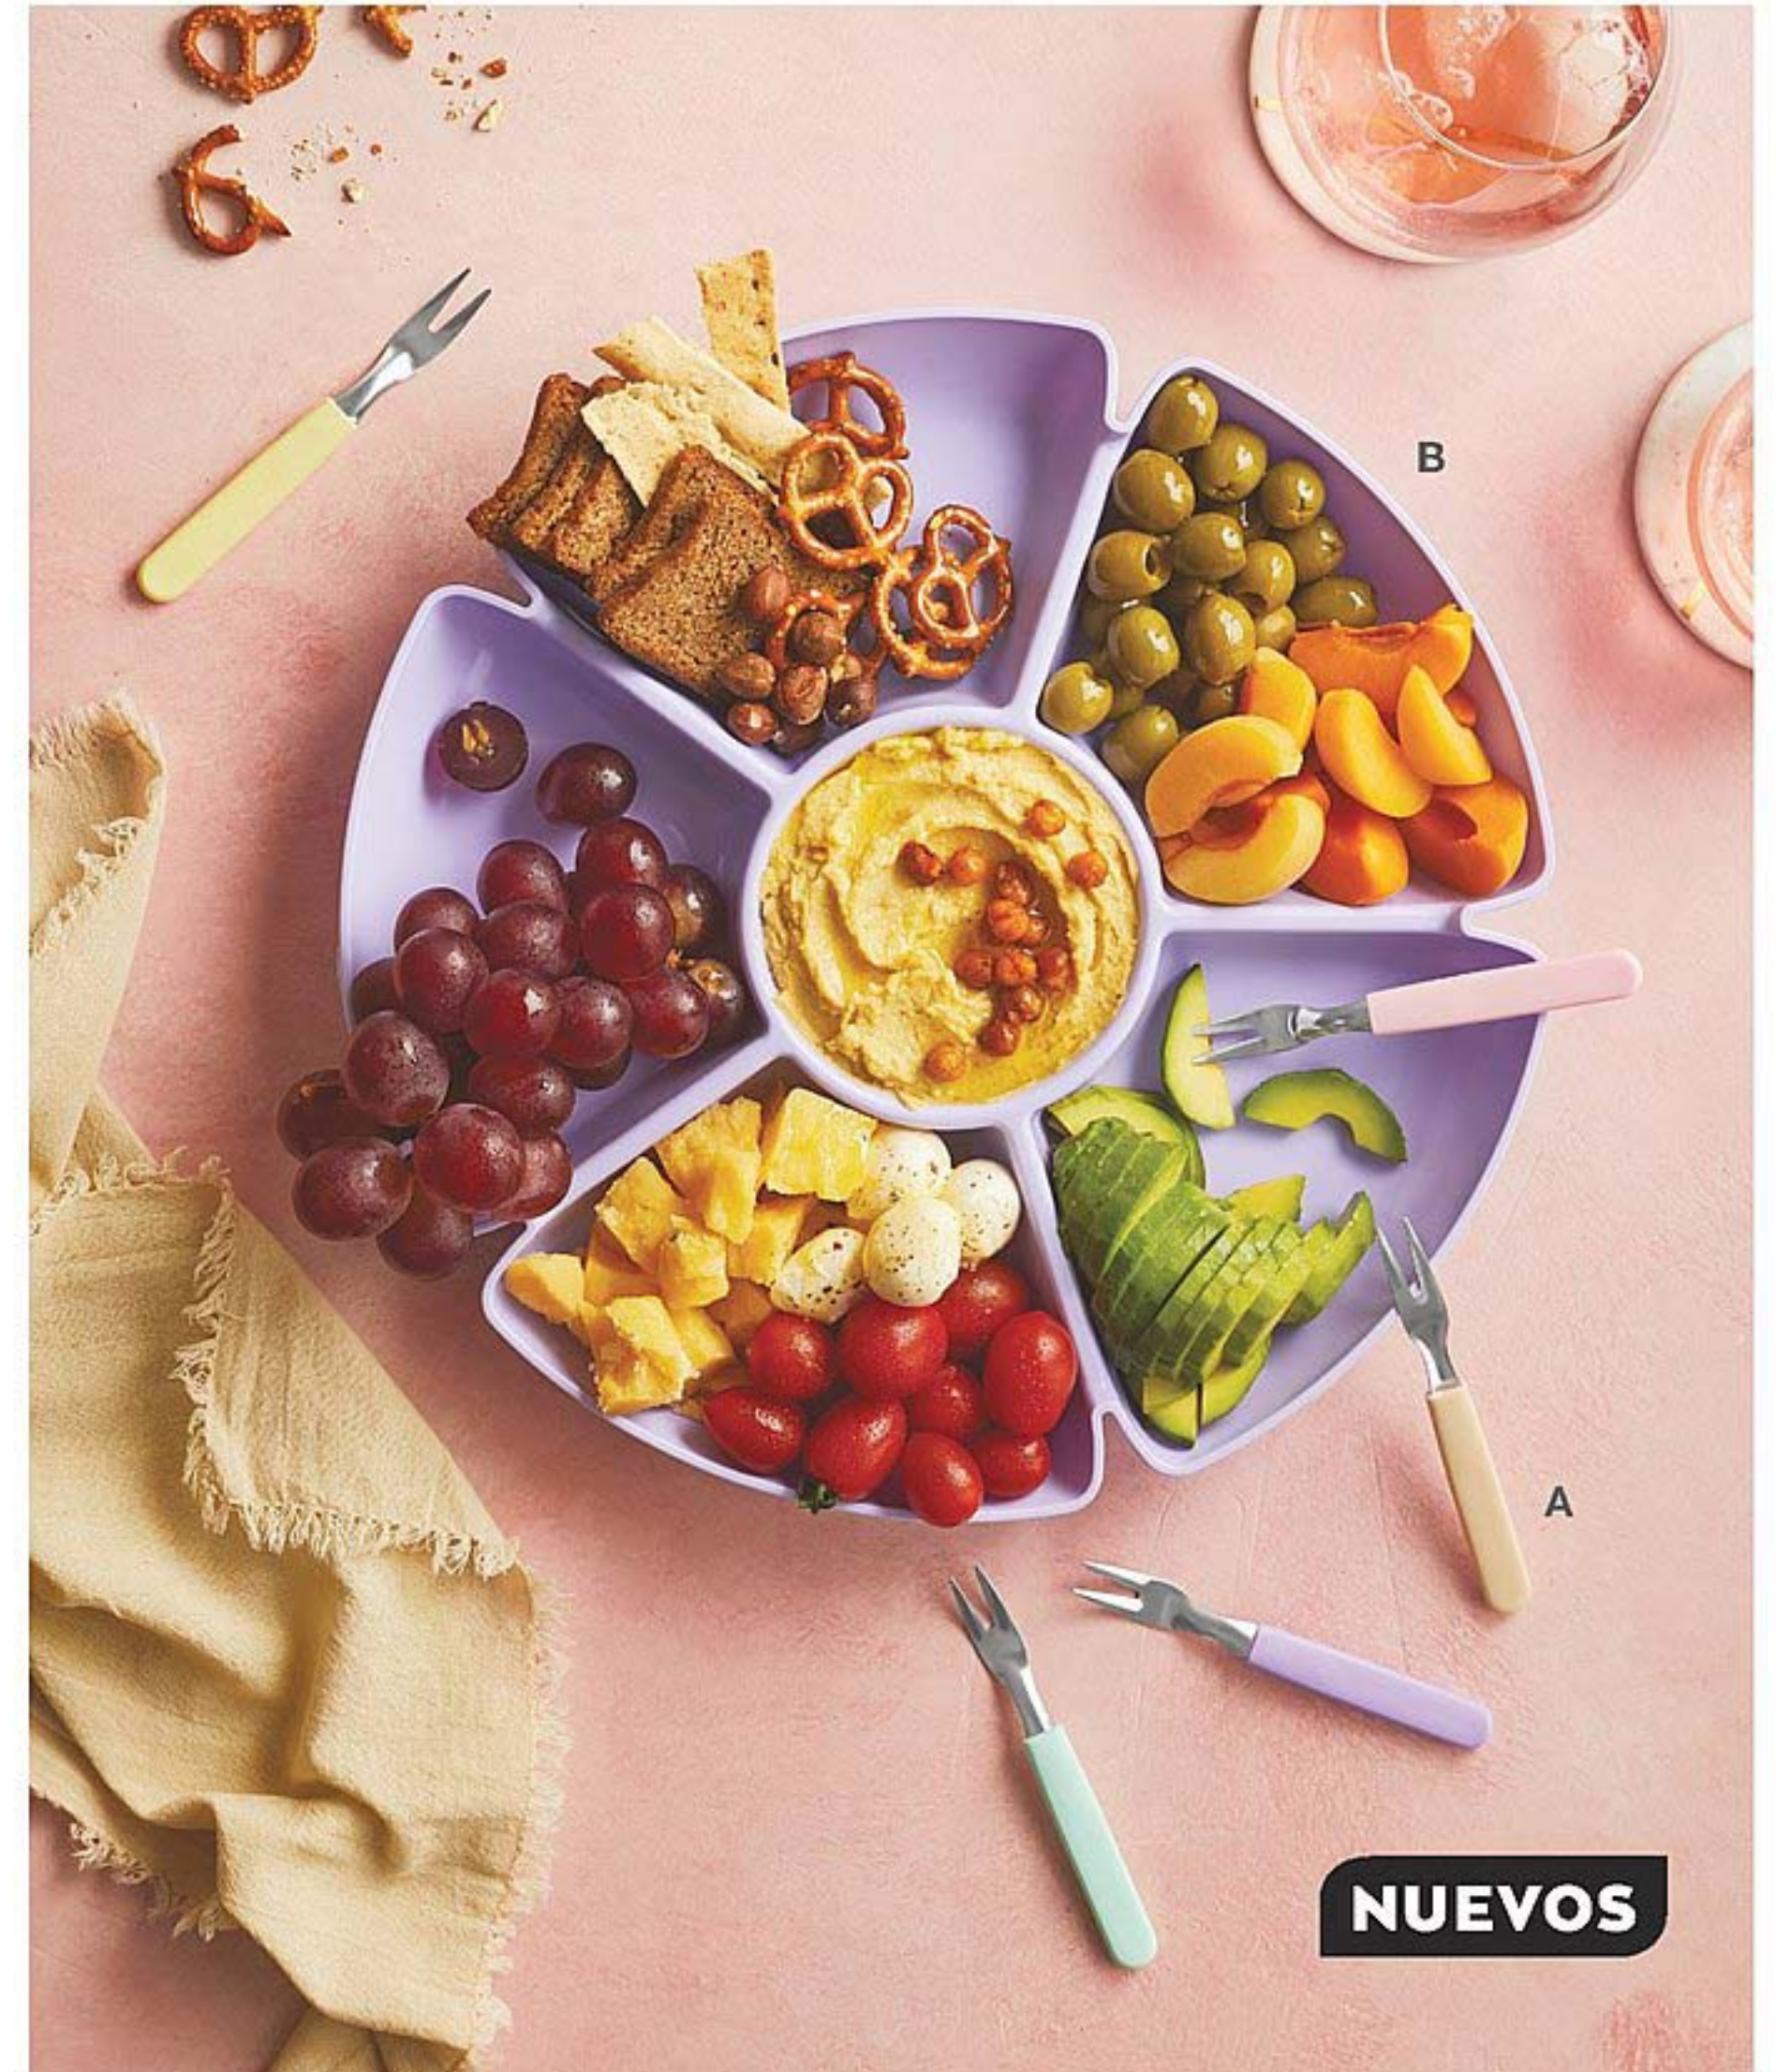

NUEVOS

A. Set x5 pinches de copetín Polipropileno.
Med.: 12 x 1 cm. **41040-7** Precio Regular $1250

$799⁹⁹
el set

B. Copetinero Polipropileno. Med.: 32,5 x 3 cm.
6 espacios. **41039-9** Precio Regular $1300

$899⁹⁹