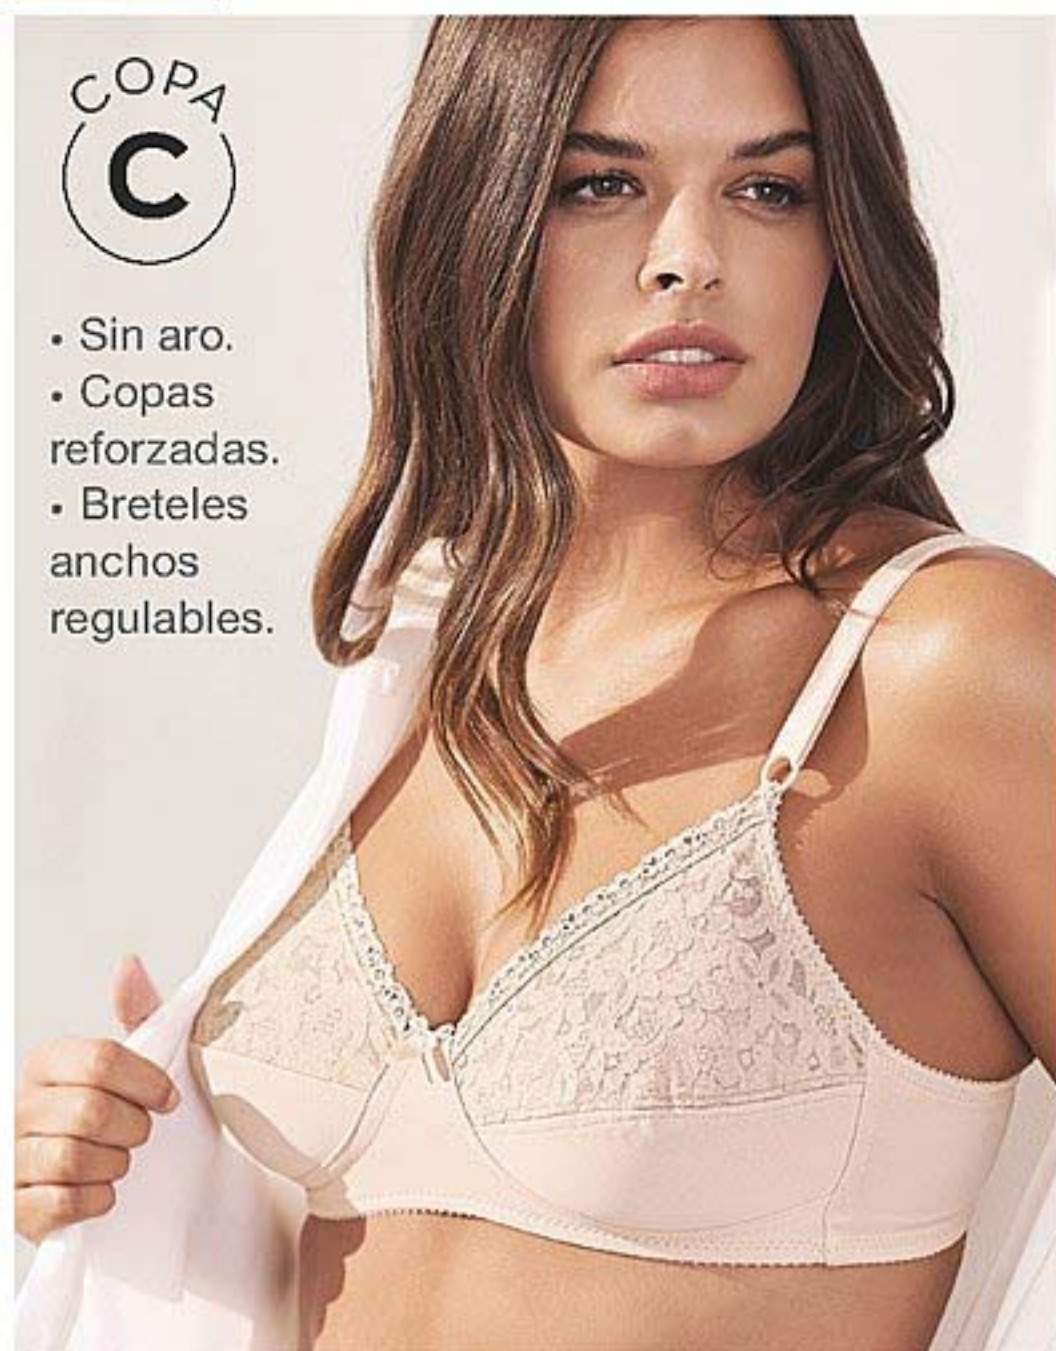

Soutien Top Control
Tricot opaco. Poliamida y elastano.
Precio Regular **$5370**

1 cuota s4860 3 cuotas s1620

Blanco	Blanco
95C 30506-0	95C 88934-5
100C 30511-0	100C 88901-4
105C 30528-4	105C 88923-8
110C 30597-9	110C 88931-1
115C 30599-5	115C 88932-9
Beige	Beige
95C 30601-9	95C 88897-4
100C 30631-6	100C 88616-8
105C 30632-4	105C 88618-4
110C 30635-7	110C 88698-6
115C 30638-1	115C 88788-5

Stock: 95C: 400 U, 100C/105C: 300 U, 110C/115C: 200 U. Beige: 200 U c/talle.

- Sin aro.
- Copas reforzadas.
- Breteles anchos regulables.

Stock: 100 U c/talle.

Soutien Reductor Forma Exquisita I Jersey, puntilla y satinette.
Precio Regular **$5370**

1 cuota s4860 3 cuotas s1620

Beige	Beige
95C 30543-3	95C 59285-7
100C 30542-5	100C 59275-8
105C 30544-1	105C 59276-6
110C 30538-3	110C 59277-4
Blanco	Blanco
95C 30539-1	95C 59289-9
100C 30540-9	100C 59292-3
105C 30545-8	105C 59017-4
110C 30541-7	110C 59291-5

Tabla de medidas en pág. 76

AVON
lencería

- Gancho al frente.
- Taza de encaje rígido.
- Breteles anchos.
- Efecto reductor.

Soutien Solutions
Poliamida y elastano. Cierre frontal con ganchos.
Precio Regular **$4890**

1 cuota s3987

95C 30483-2
100C 30493-1
105C 30513-6
110C 30515-1

3 cuotas s1329

95C 88578-0
100C 88986-5
105C 88580-6
110C 88581-4

3 CUOTAS

$1329