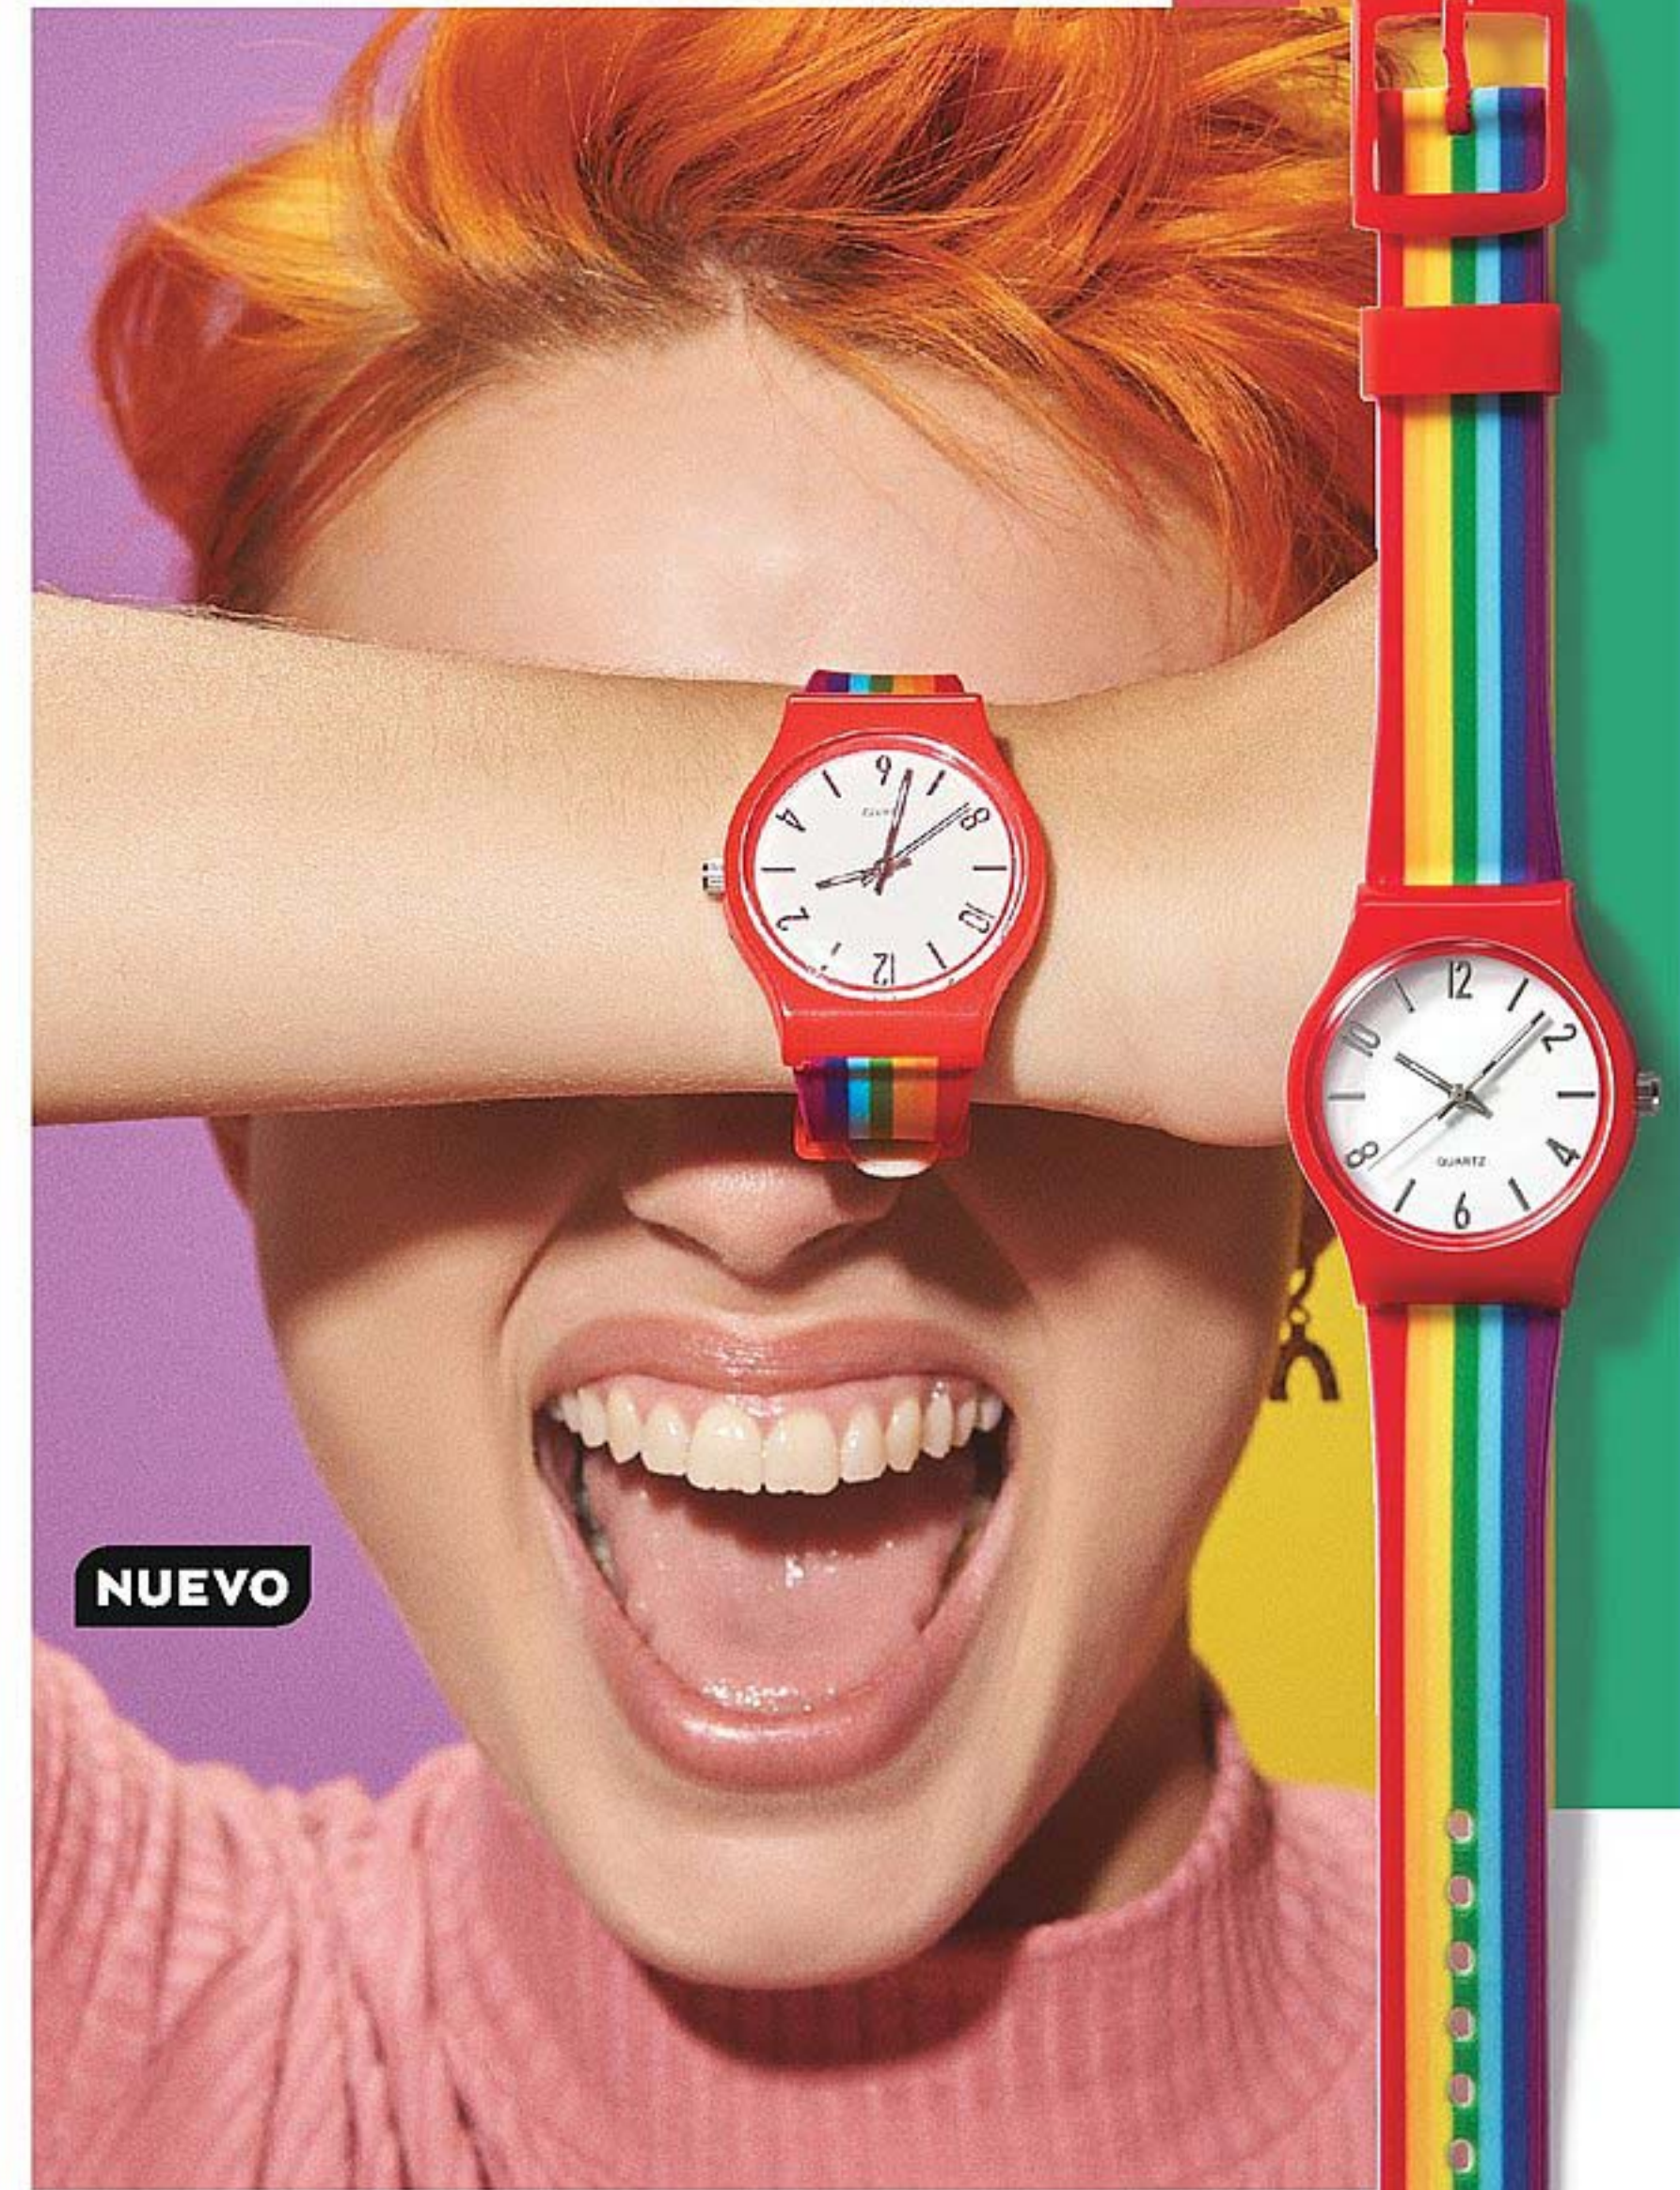

**SET X 6**  
**\$1450** el set

**NUEVO**

**Reloj Pride I** Analógico con correa de silicona multicolor. Medidas: 24 cm x 2cm x 3 cm. Precio Regular **\$4425**

**1** cuota **s3687**  
**30711-6**

**3** cuotas **s1229**  
**20196-2**