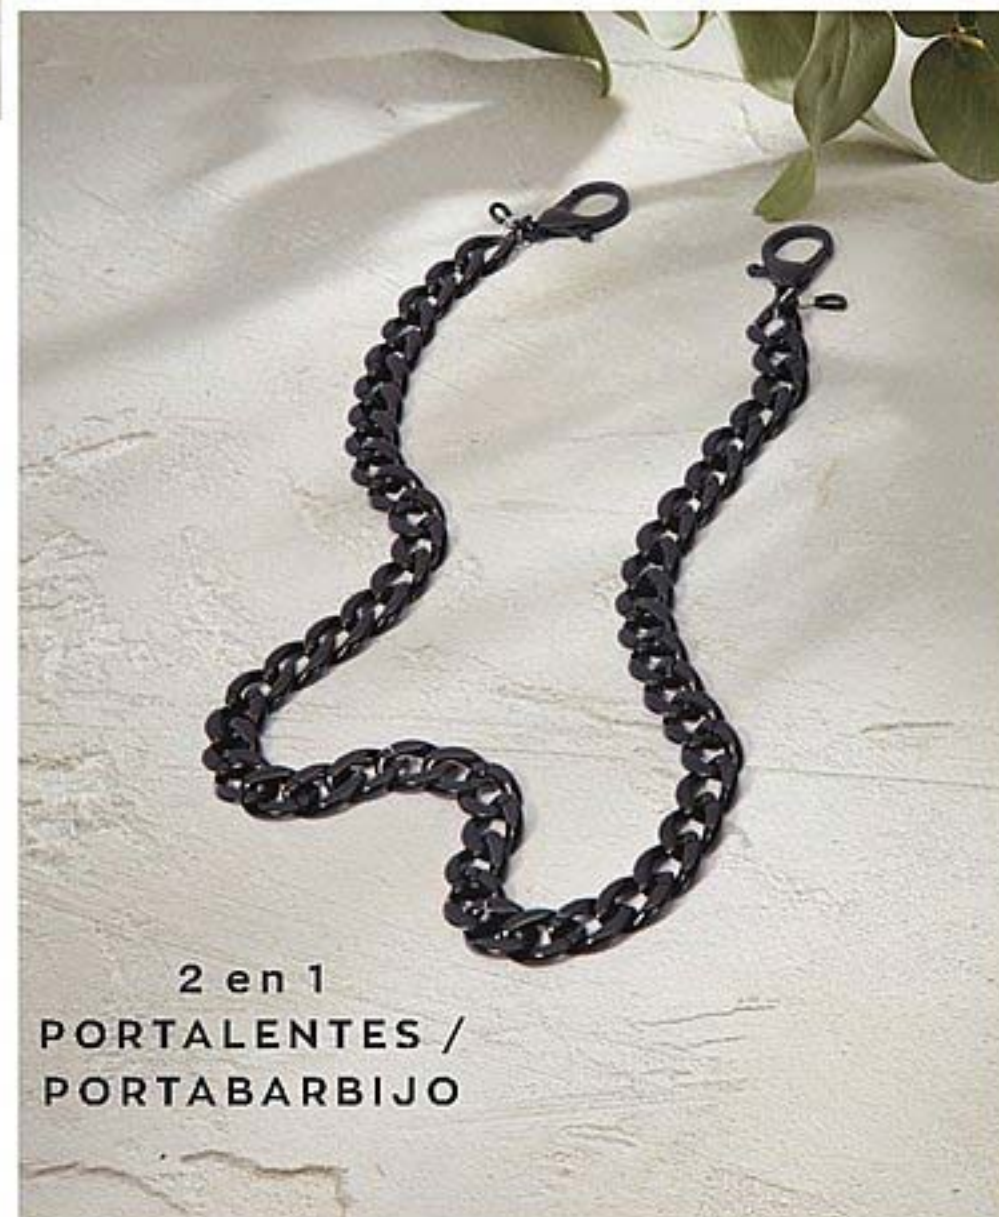

2 en 1
**PORTALENTES /
PORTABARBIJO**