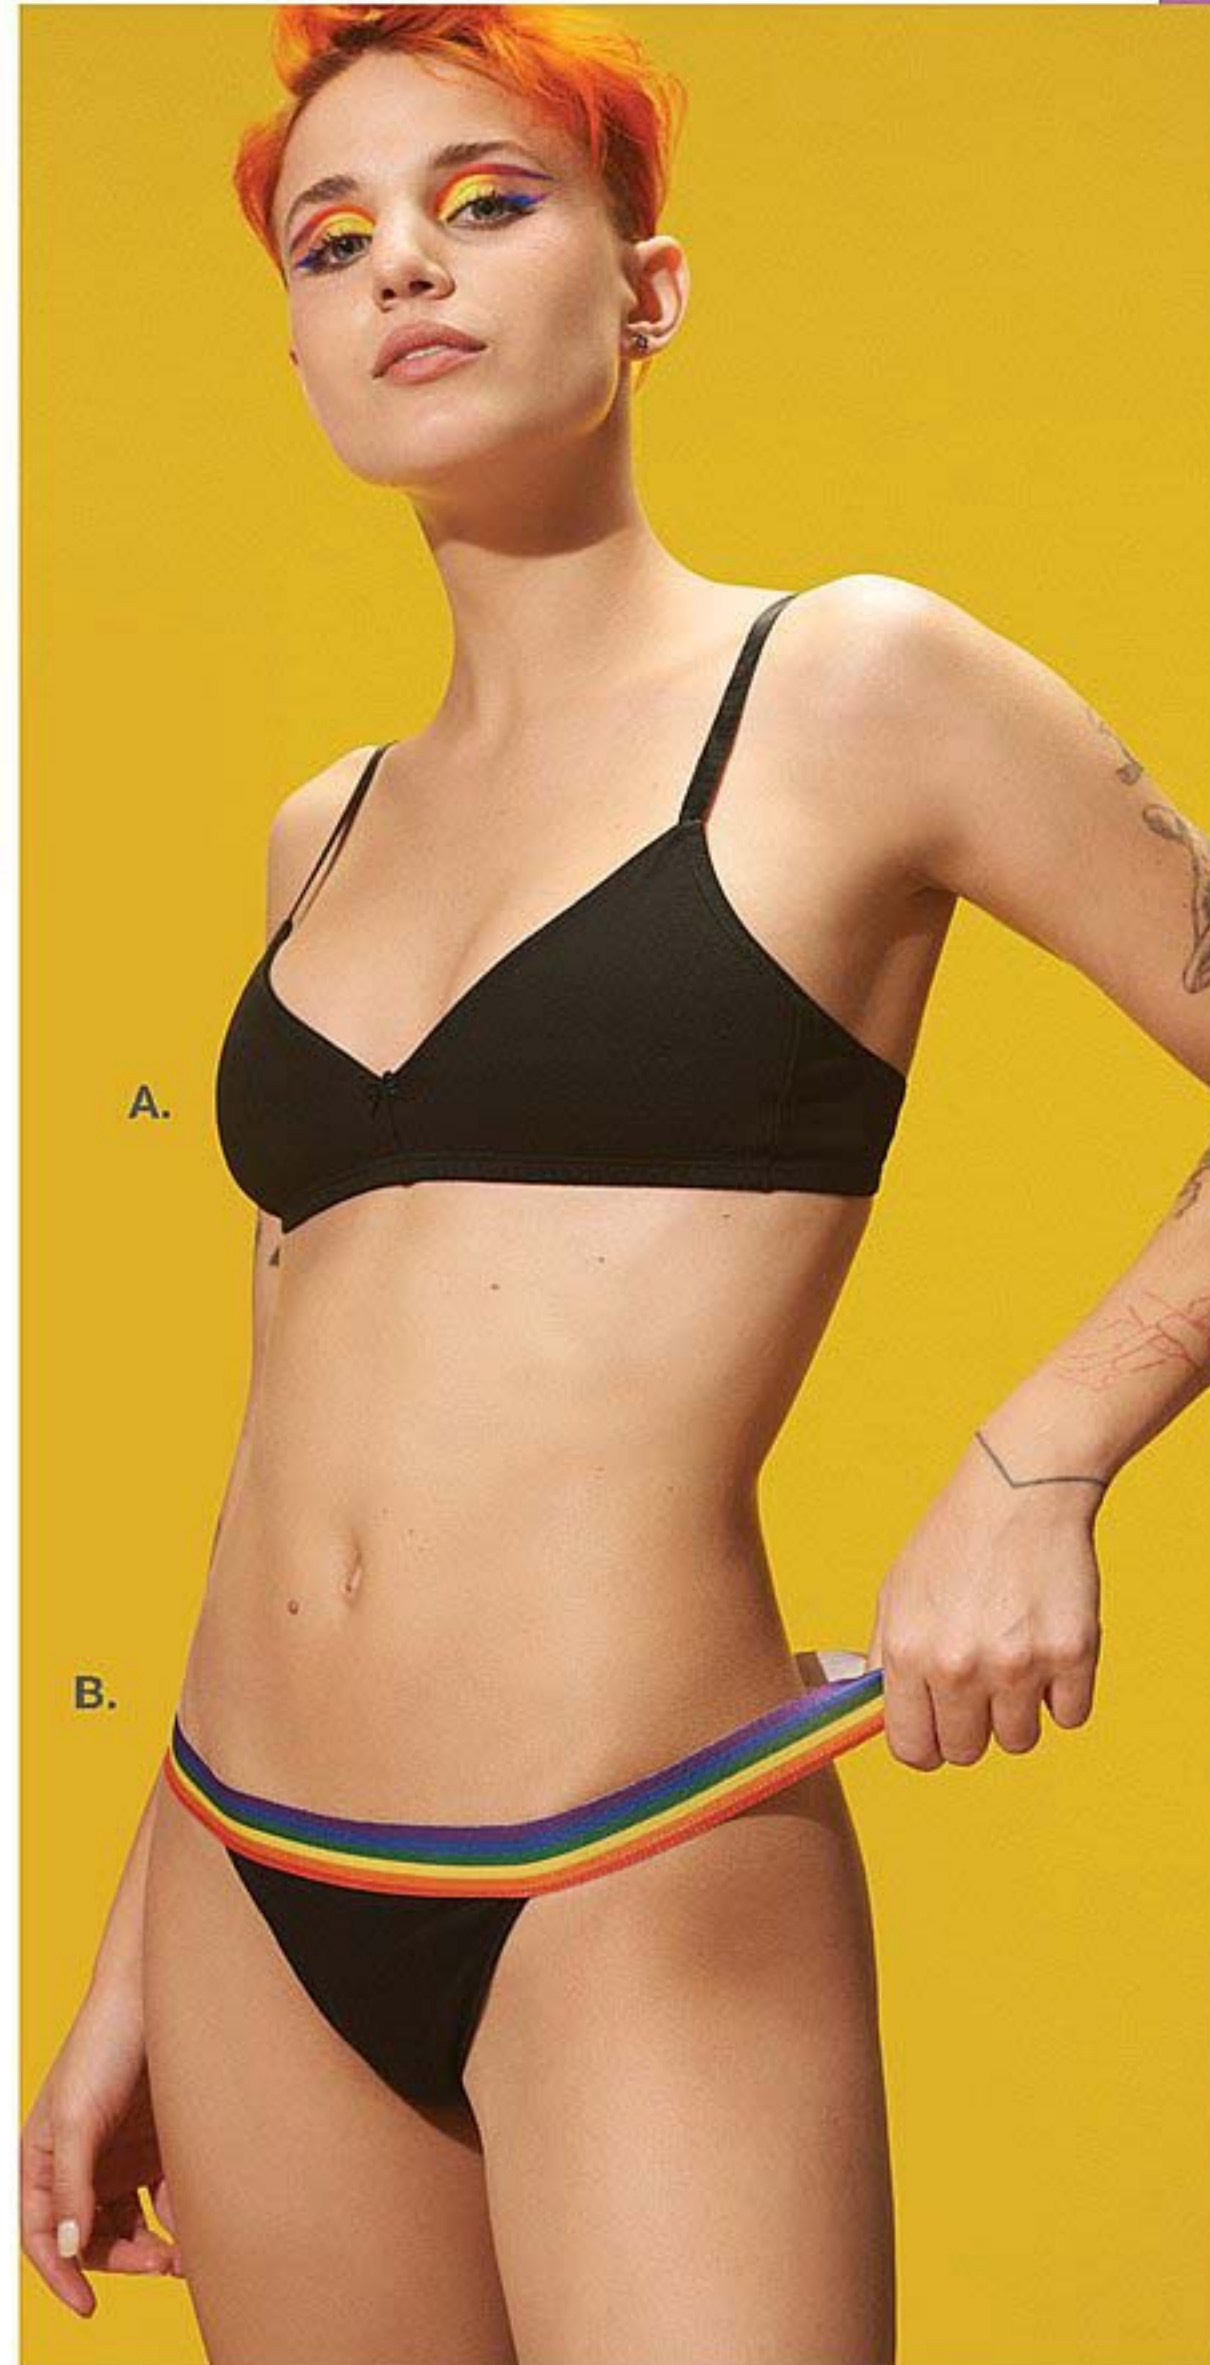

**NUEVA**

**B. Colaless Pride I** Lycra y algodón. Color negro con estampa en el elástico de la bandera LGBTIQ.

Precio Regular **\$3810**

M **30775-1**

G **30779-3**

EG **30785-0**

**1x \$1690**

**2x \$1590** cada una