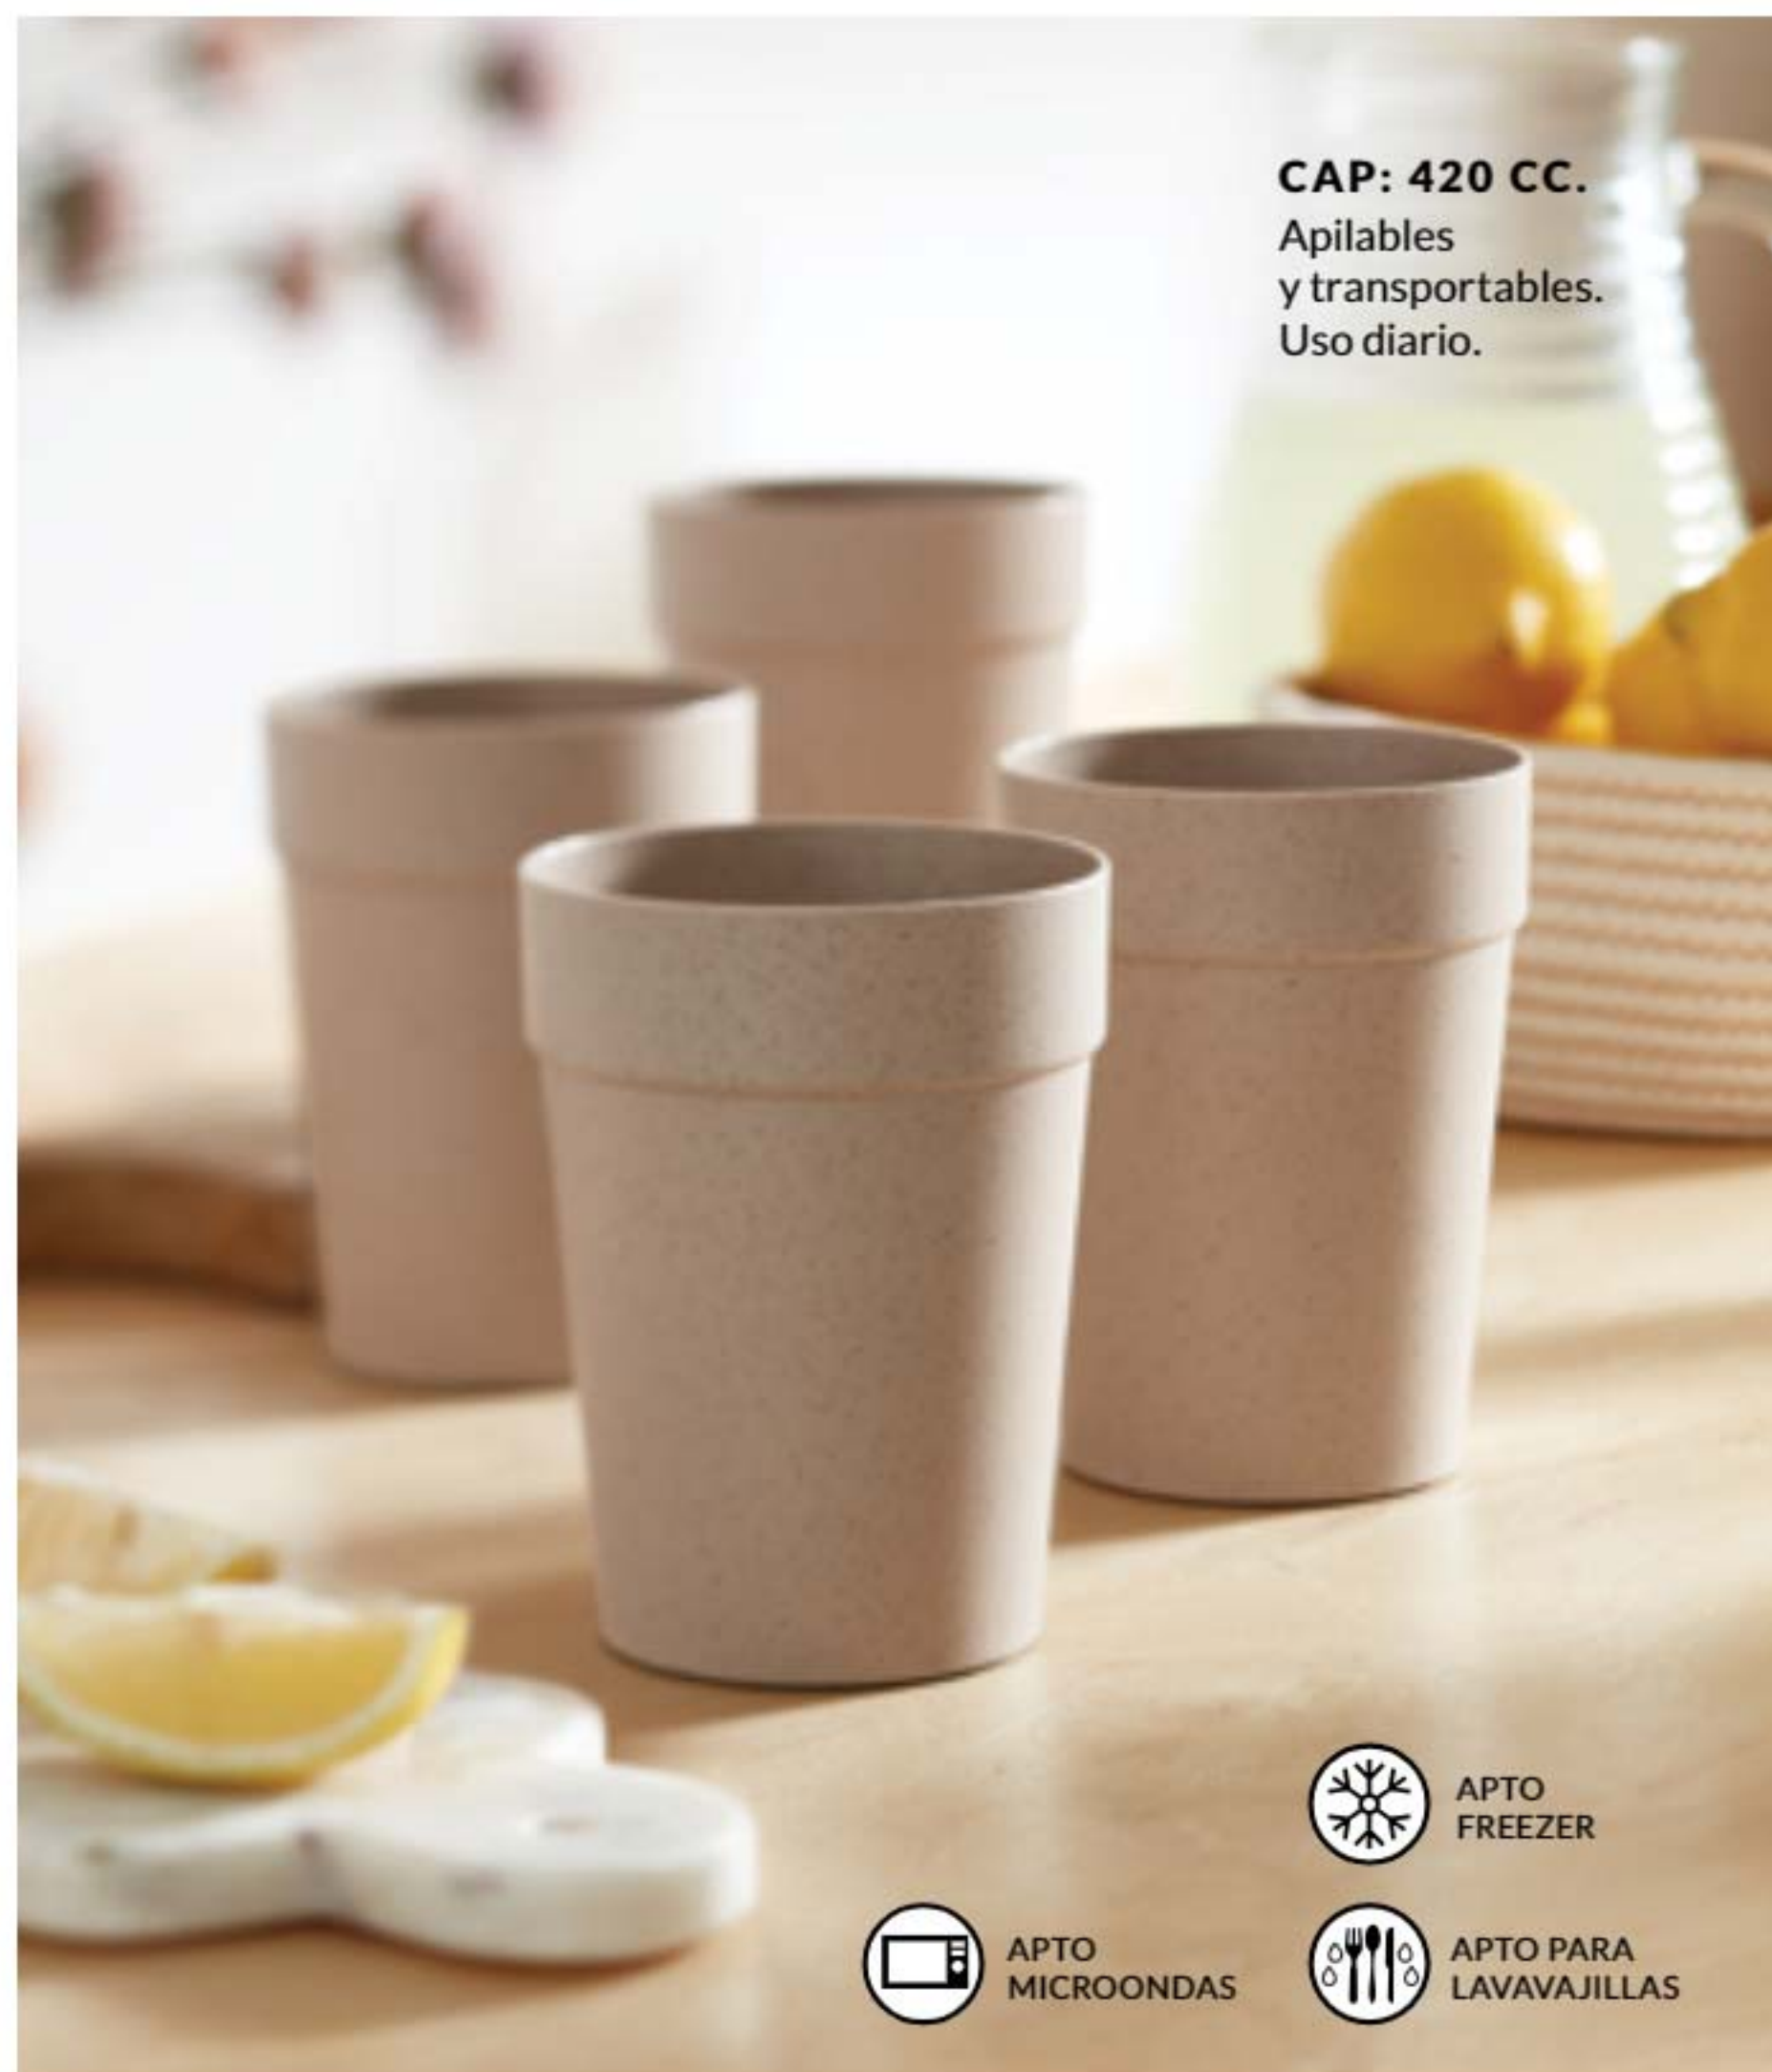

ELEGÍ PRODUCTOS HECHOS CON FIBRA DE MADERA

CAP: 420 CC.
Apilables
y transportables.
Uso diario.

APTO MICROONDAS

APTO FREEZER

APTO PARA LAVAVAJILLAS

Set x4 vasos fibras de madera
Fibras de madera y polipropileno.

Cap. 420 cc. 40254-5 Precio Regular ~~$7.700~~

$6.200 EL SET

Stock: Set x4 vasos: 3800 U.