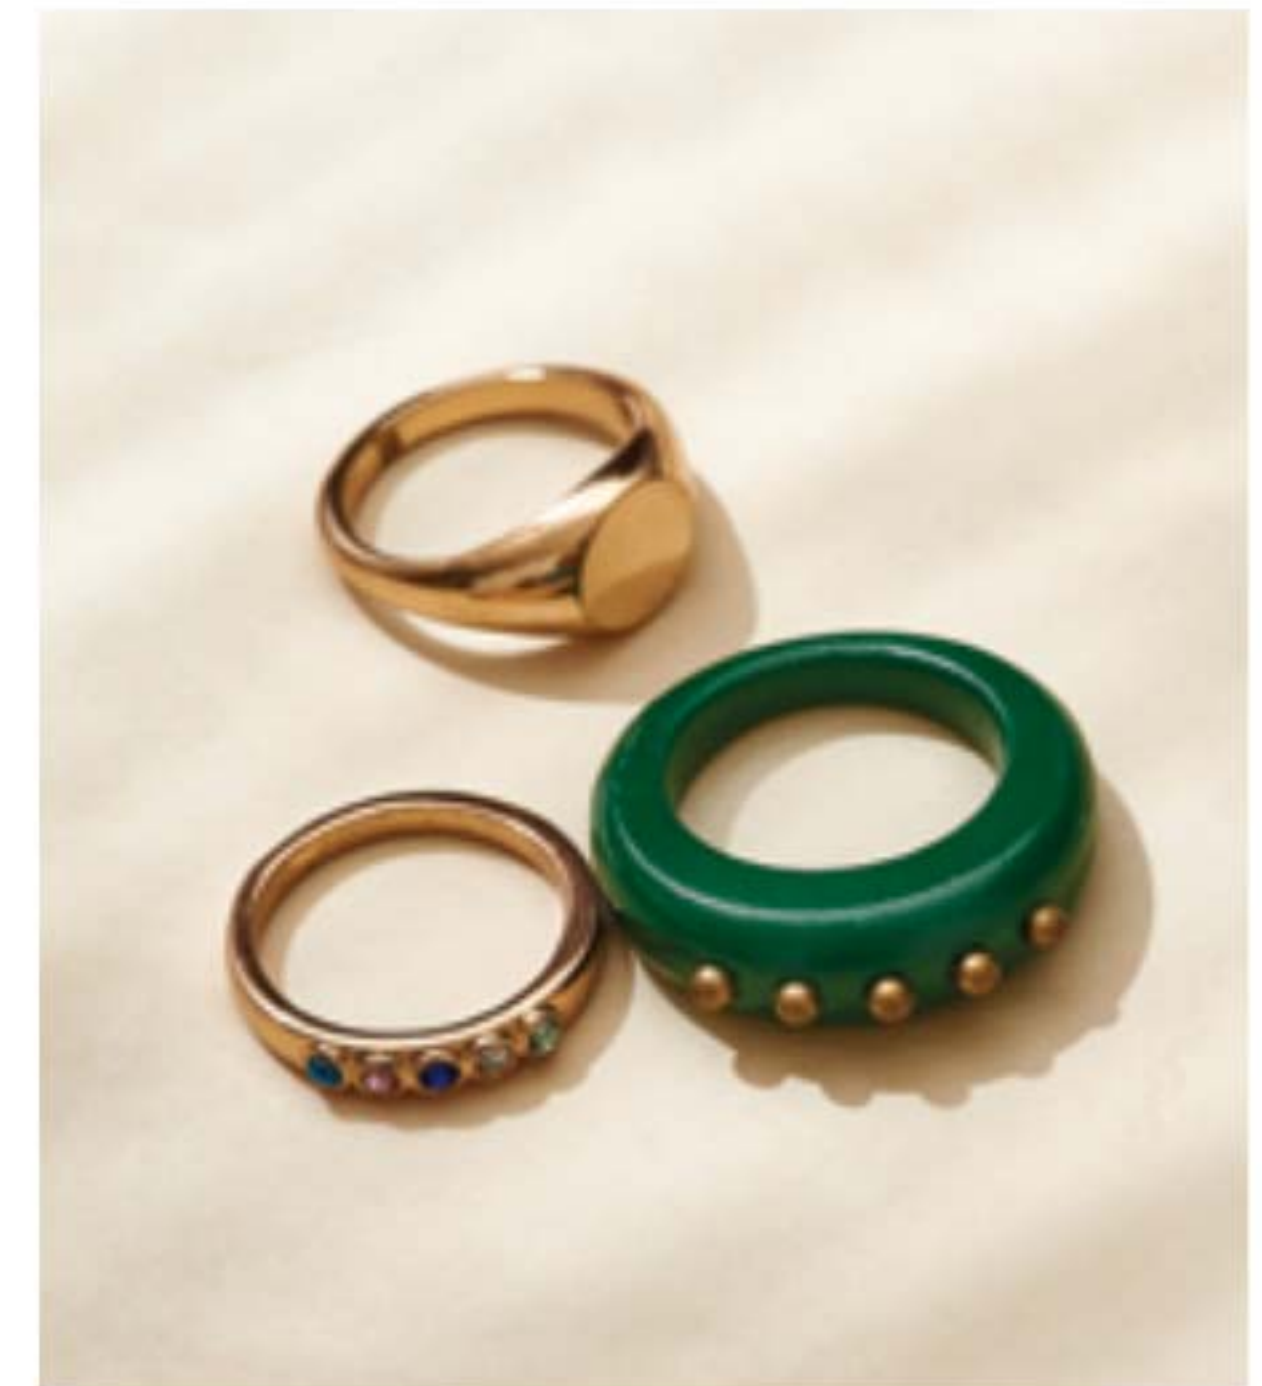

**Collar Leticia**  
Zinc y hierro.  
Med.: Cadena corta: 40 + 9 cm.  
Larga: 43 + 9 cm. 31086-2  
Precio Regular ~~\$3.490~~

**\$2.440**

**SET X 3 ANILLOS**  
Conjunto de 3 anillos, **2 dorados, 1 verde.**  
¡Usalos juntos o separados!