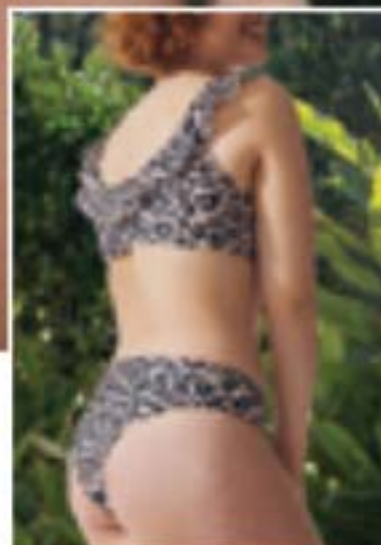

ESTE VERANO COMBINÁ DOS PIEZAS

TALLES

Stock: Top: M: 200 U. G/EG/EEG: 300 U c/talle. Vedetina: 300 U c/talle.

- Escote **redondo**.
- Detalle de **volados**.

Top Vicky

Poliamida y elastano.
Sin aro, forro interno.
Detalle de volados.
Precio Regular ~~$45.370~~

1 CUOTA **$27.600**

M 31555-6
G 31556-4
EG 31557-2

6* CUOTAS **$5.290**

M 20530-2
G 20531-0
EG 20532-8

*Monto total en
6 cuotas $31.740

- Tiro **bajo**.
- Calce **vedetina**.

Bikini parte baja Vicky

Poliamida y elastano.
Forro interno.
Calce vedetina.
Precio Regular ~~$28.730~~

1 CUOTA **$17.470**

M 31558-0
G 31559-8
EG 30872-6
EEG 30990-6

6* CUOTAS **$3.350**

M 20466-9
G 20527-8
EG 20528-6
EEG 20529-4

*Monto total en
6 cuotas $20.100

- Bombacha **tiro alto**.
- Calce **vedetina**.
- Espalda **para atar**.

TALLES

OPORTUNIDAD

TOP
1 CUOTA
$27.600
6* CUOTAS
$5.290

Top Lina I Poliamida
y elastano. Forro interno.
Detalle rectangular
en el escote.
Precio Regular ~~$45.370~~

1 CUOTA **$27.600**

M 30502-9
G 30514-4
EG 30711-6

6* CUOTAS **$5.290**

M 20175-6
G 20203-6
EG 20205-1

*Monto total en
6 cuotas $31.740

Bikini parte baja Lina
Poliamida y elastano.
Forro interno.
Precio Regular ~~$28.730~~

1 CUOTA **$17.470**

M 31093-8
G 31116-7
EG 31567-1
EEG 31568-9

6* CUOTAS **$3.350**

M 20345-5
G 20346-3
EG 20348-9
EEG 20349-7

*Monto total en
6 cuotas $20.100

Stock: Top: M: 200 U.
G: 400 U. EG: 500 U.
Vedetina: M: 200 U. G/EG:
300 U c/talle. EEG: 400 U