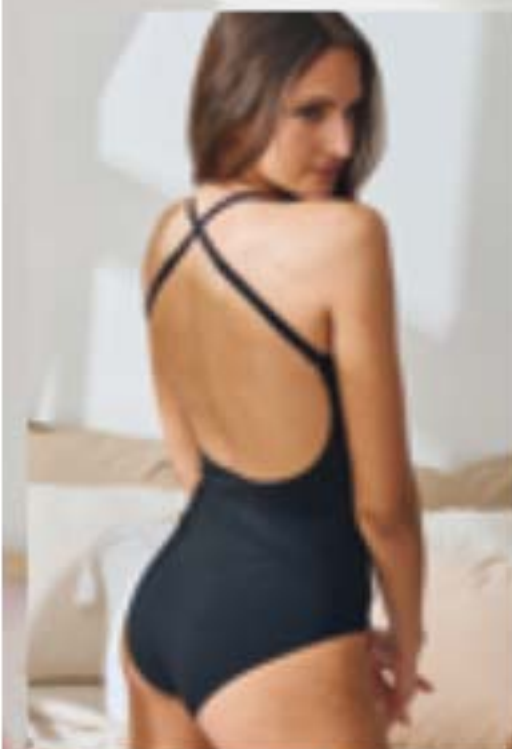

## LANZAMIENTO

Body de **cuello alto**, con **espalda descubierta**.  
Busto reforzado con doble algodón lycra.

¡Ponele un jean y una camisa y usalo para salir!

**30%**  
DE  
DESCUENTO

**Body Flor**  
Algodón y elastano. Lycra.  
Bretelles regulables y  
desmontables.  
Precio Regular ~~\$43.000~~