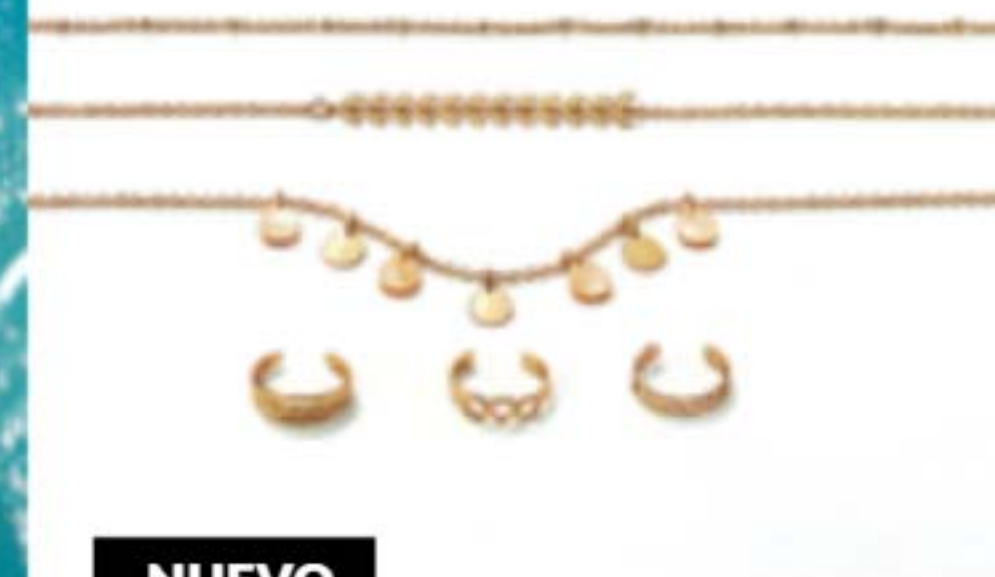

## LANZAMIENTO

- Collar **triple cadena**.
- Dijes de pelotitas y símil strass.

**Collar Charlene** | Baño plateado. Metal y zinc. 48 cm de largo total.  
31348-6 Precio Regular ~~\$8.790~~

**\$6.990**

Stock: Collar: 1000 U.

## NUEVO

**Set x 3 tobilleras + 3 anillos para pie Alyssa**

Acero, latón y plástico.  
Baño dorado y de bronce.  
31386-6

Precio Regular ~~\$6.500~~

**\$4.490** EL SET