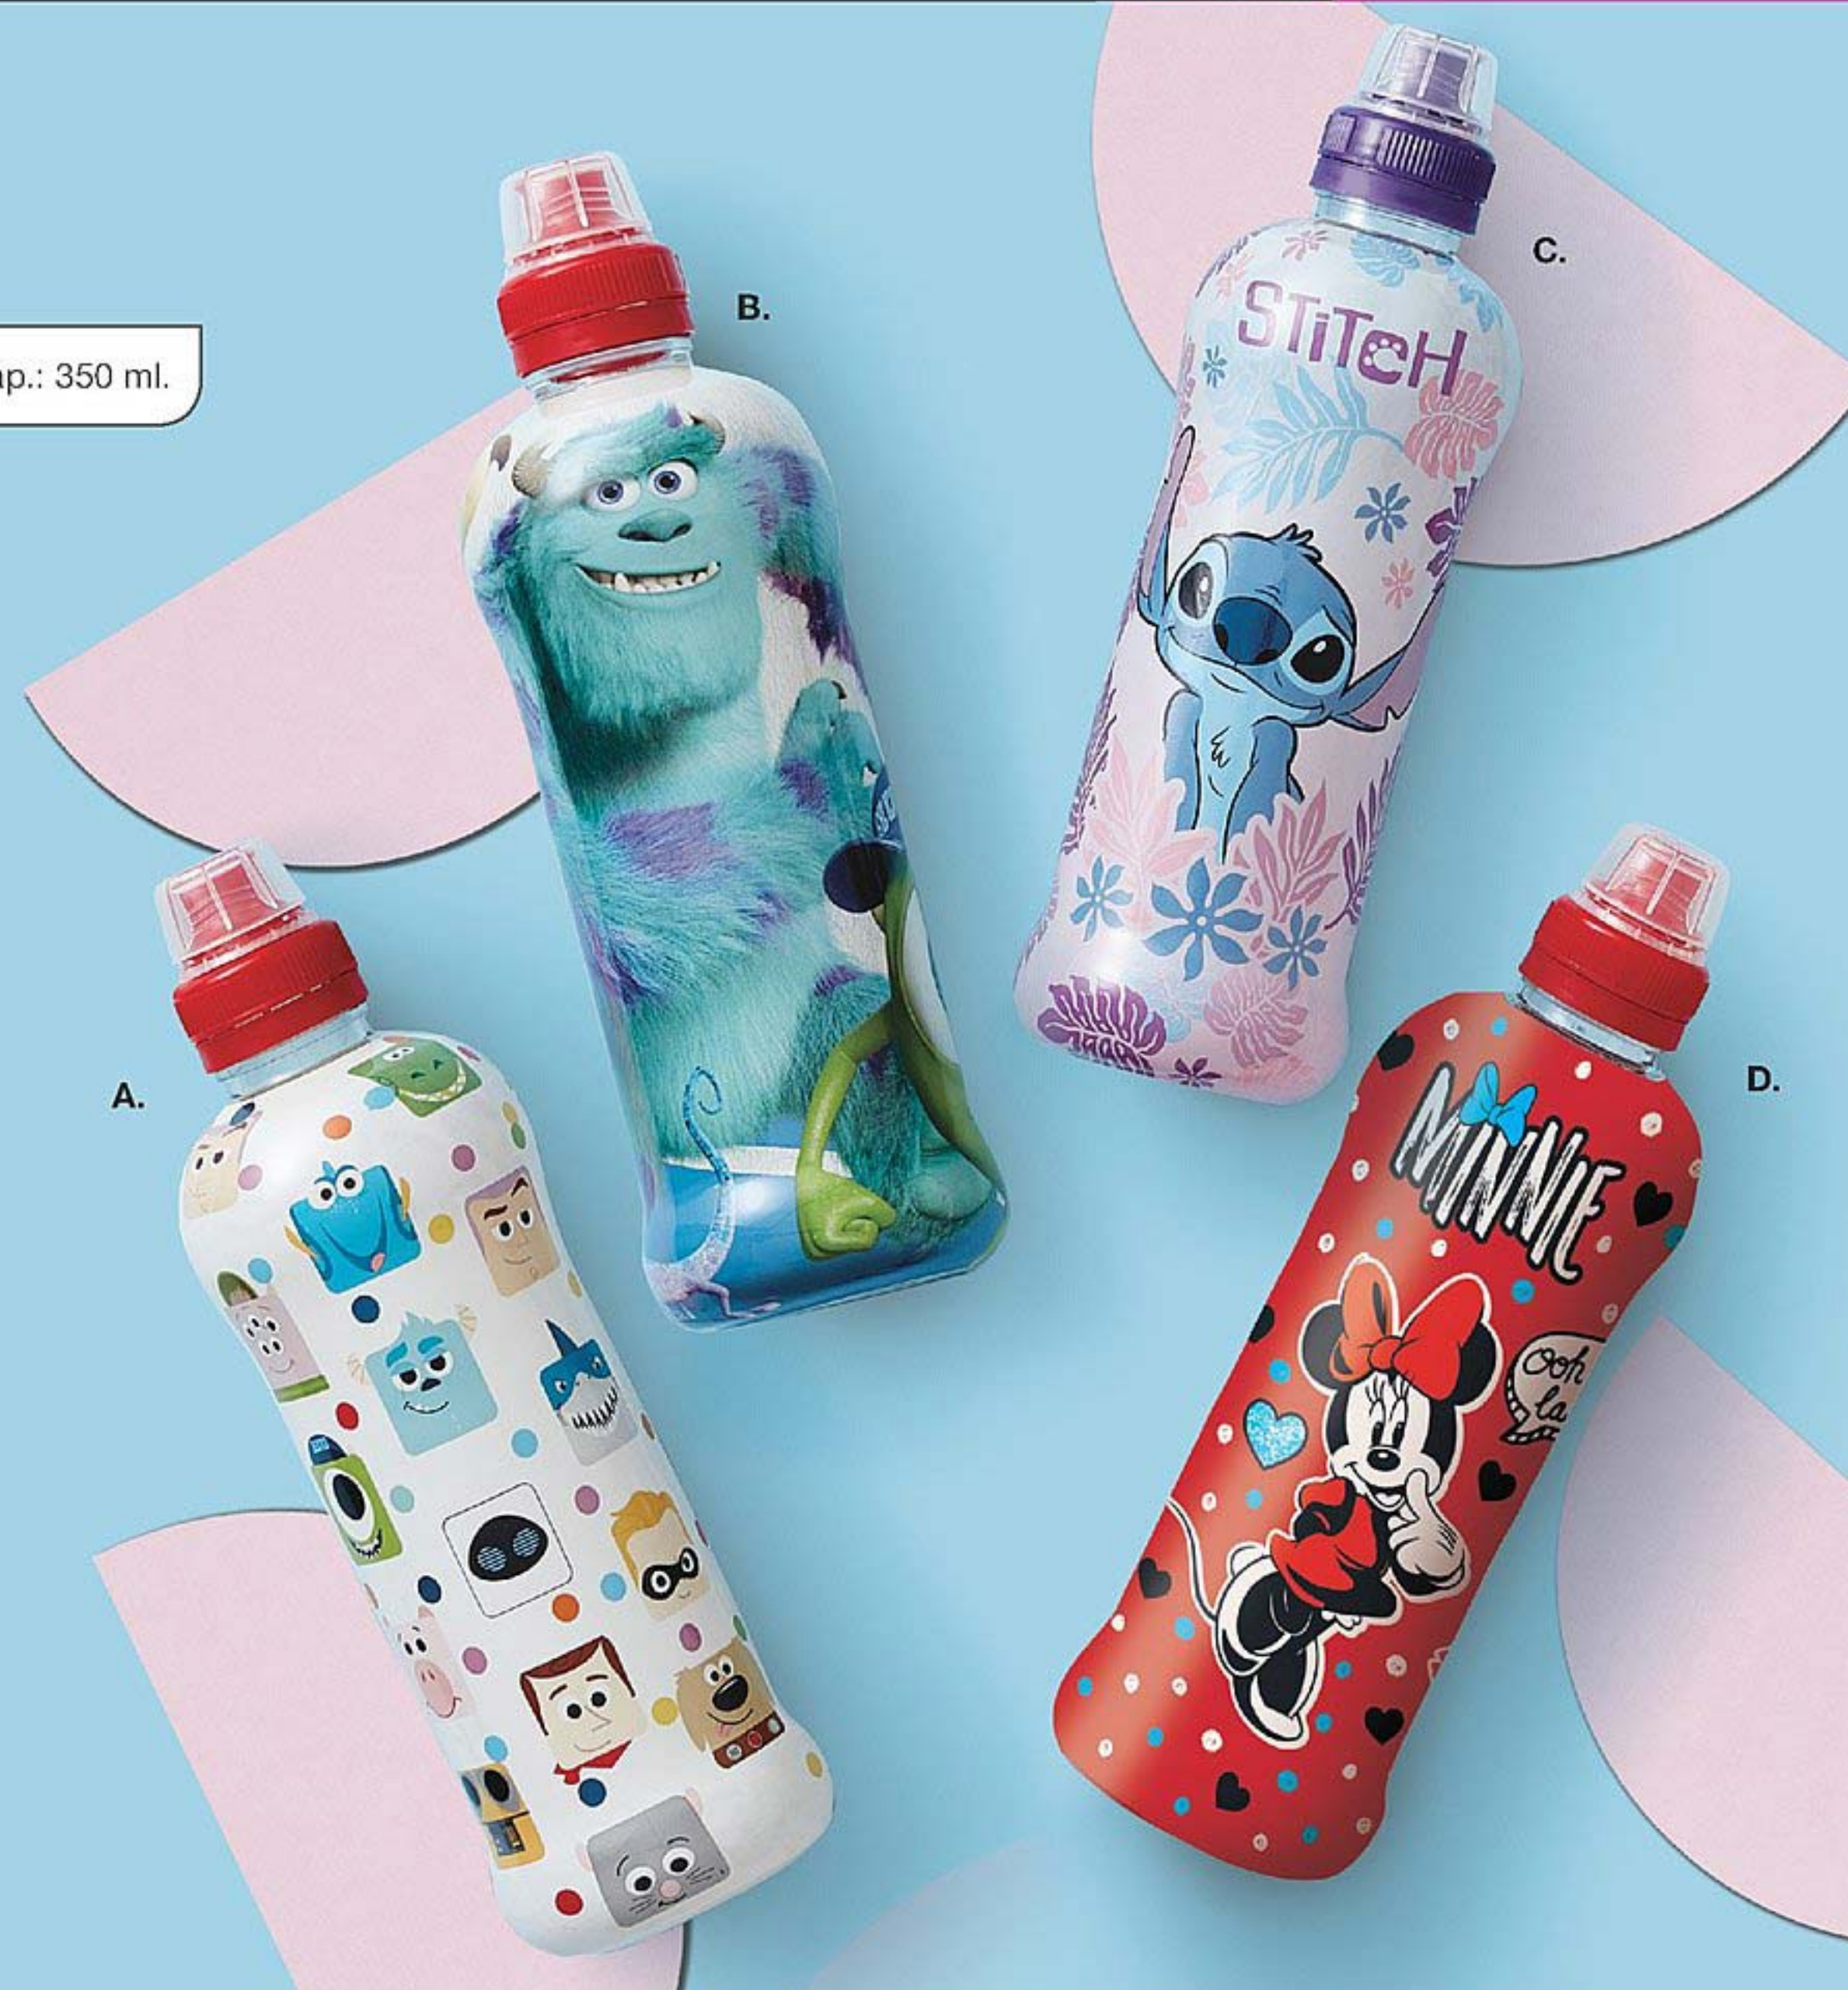

A.

- Tapa con orejas.
- Espacio para sorbete.

B.

OPORTUNIDAD INCREÍBLE

LLEVÁ 2 ¡PAGÁ 1*! | 2x1

\$990 LAS DOS*

✓ • Cap.: 350 ml.

Botella | Polipropileno.
Med.: 16,7 x 6 x 6 cm.
A. Pixar **40317-0** B. Monster **40291-7**
C. Stitch **40257-8** D. Minnie **40129-9**
Precio Regular **\$990** cada una

* Solicitá 1 producto y recibirás otro igual gratis.
Recordá marcar el código una sola vez.

A.
Vedetina

B.
Colaless

Bombachas Touch
Algodón y elastano.
Precio Regular **\$1690**

A. Vedetina

- Blanco P **30294-3** M **30292-7** G **30290-1**
- Negro P **30289-3** M **30293-5** G **30291-9**
- Gris P **30297-6** M **30296-8** G **30295-0**