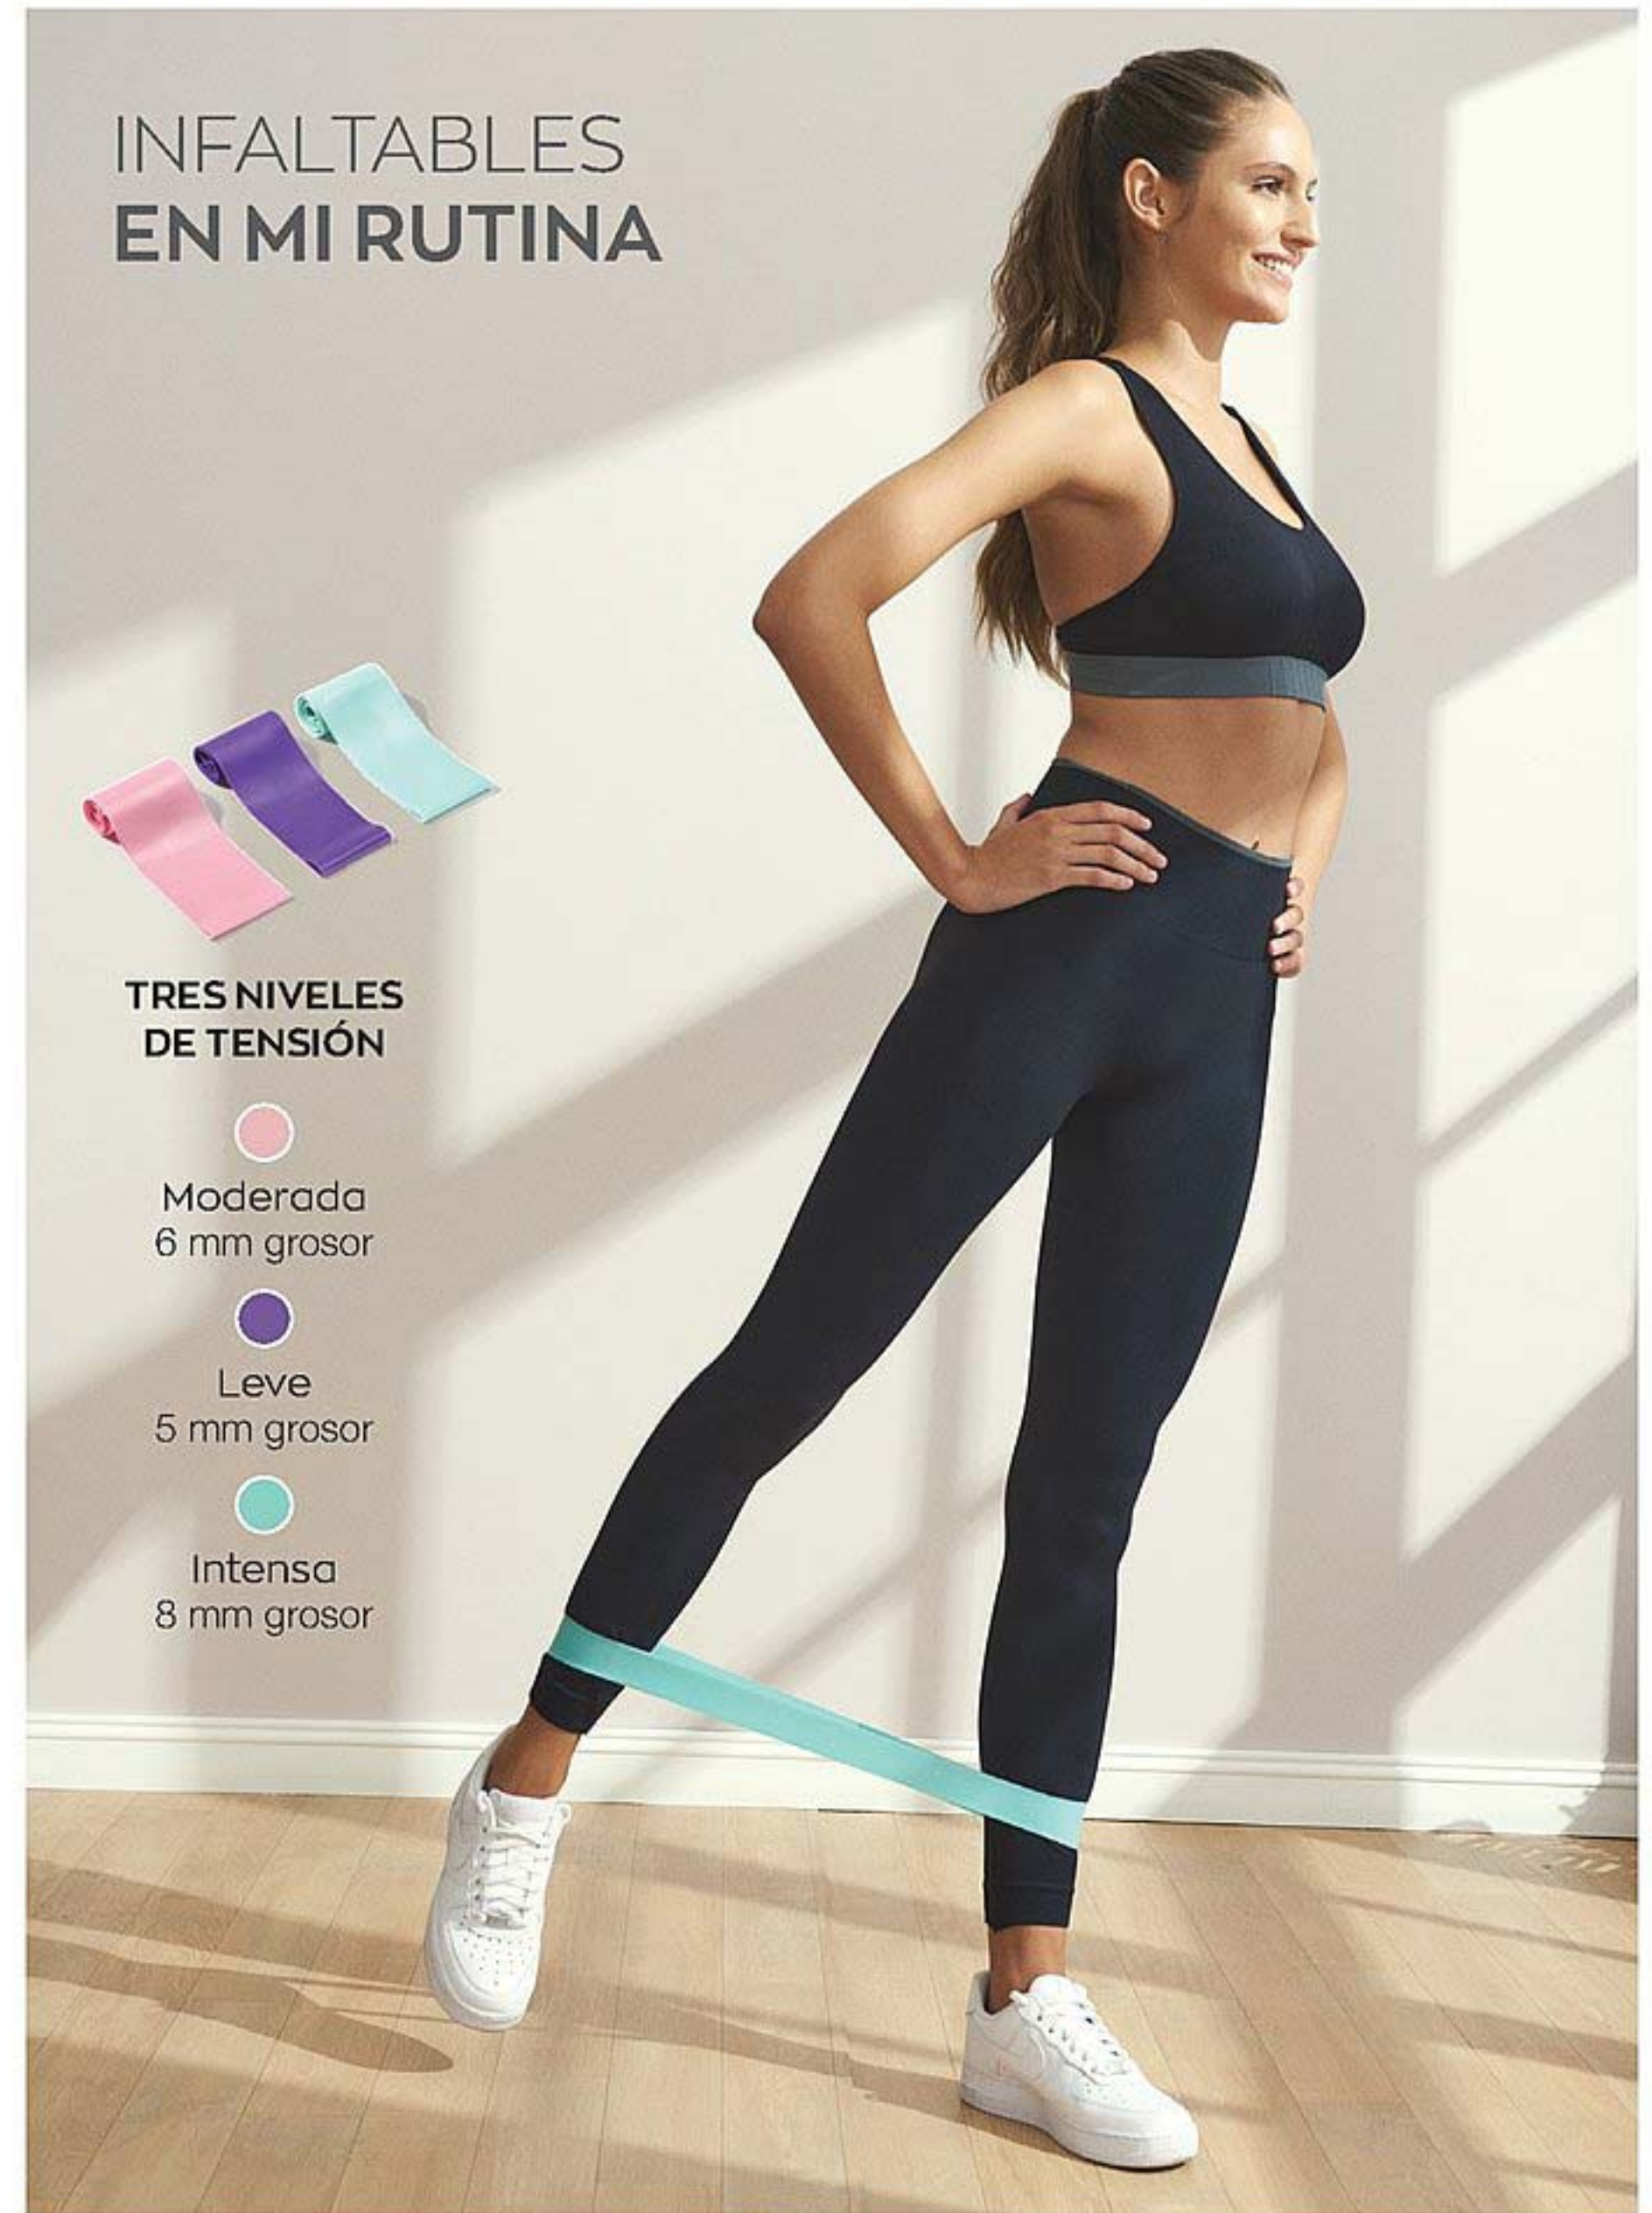

\$3690 el set

INFALTABLES EN MI RUTINA

TRES NIVELES DE TENSIÓN

-  Moderada
6 mm grosor
-  Leve
5 mm grosor
-  Intensa
8 mm grosor

Set x3 bandas elásticas I Elastómero termoplástico.
Med.: 25 x 5 cm cada una. **40377-4**
Precio Regular **\$1790**