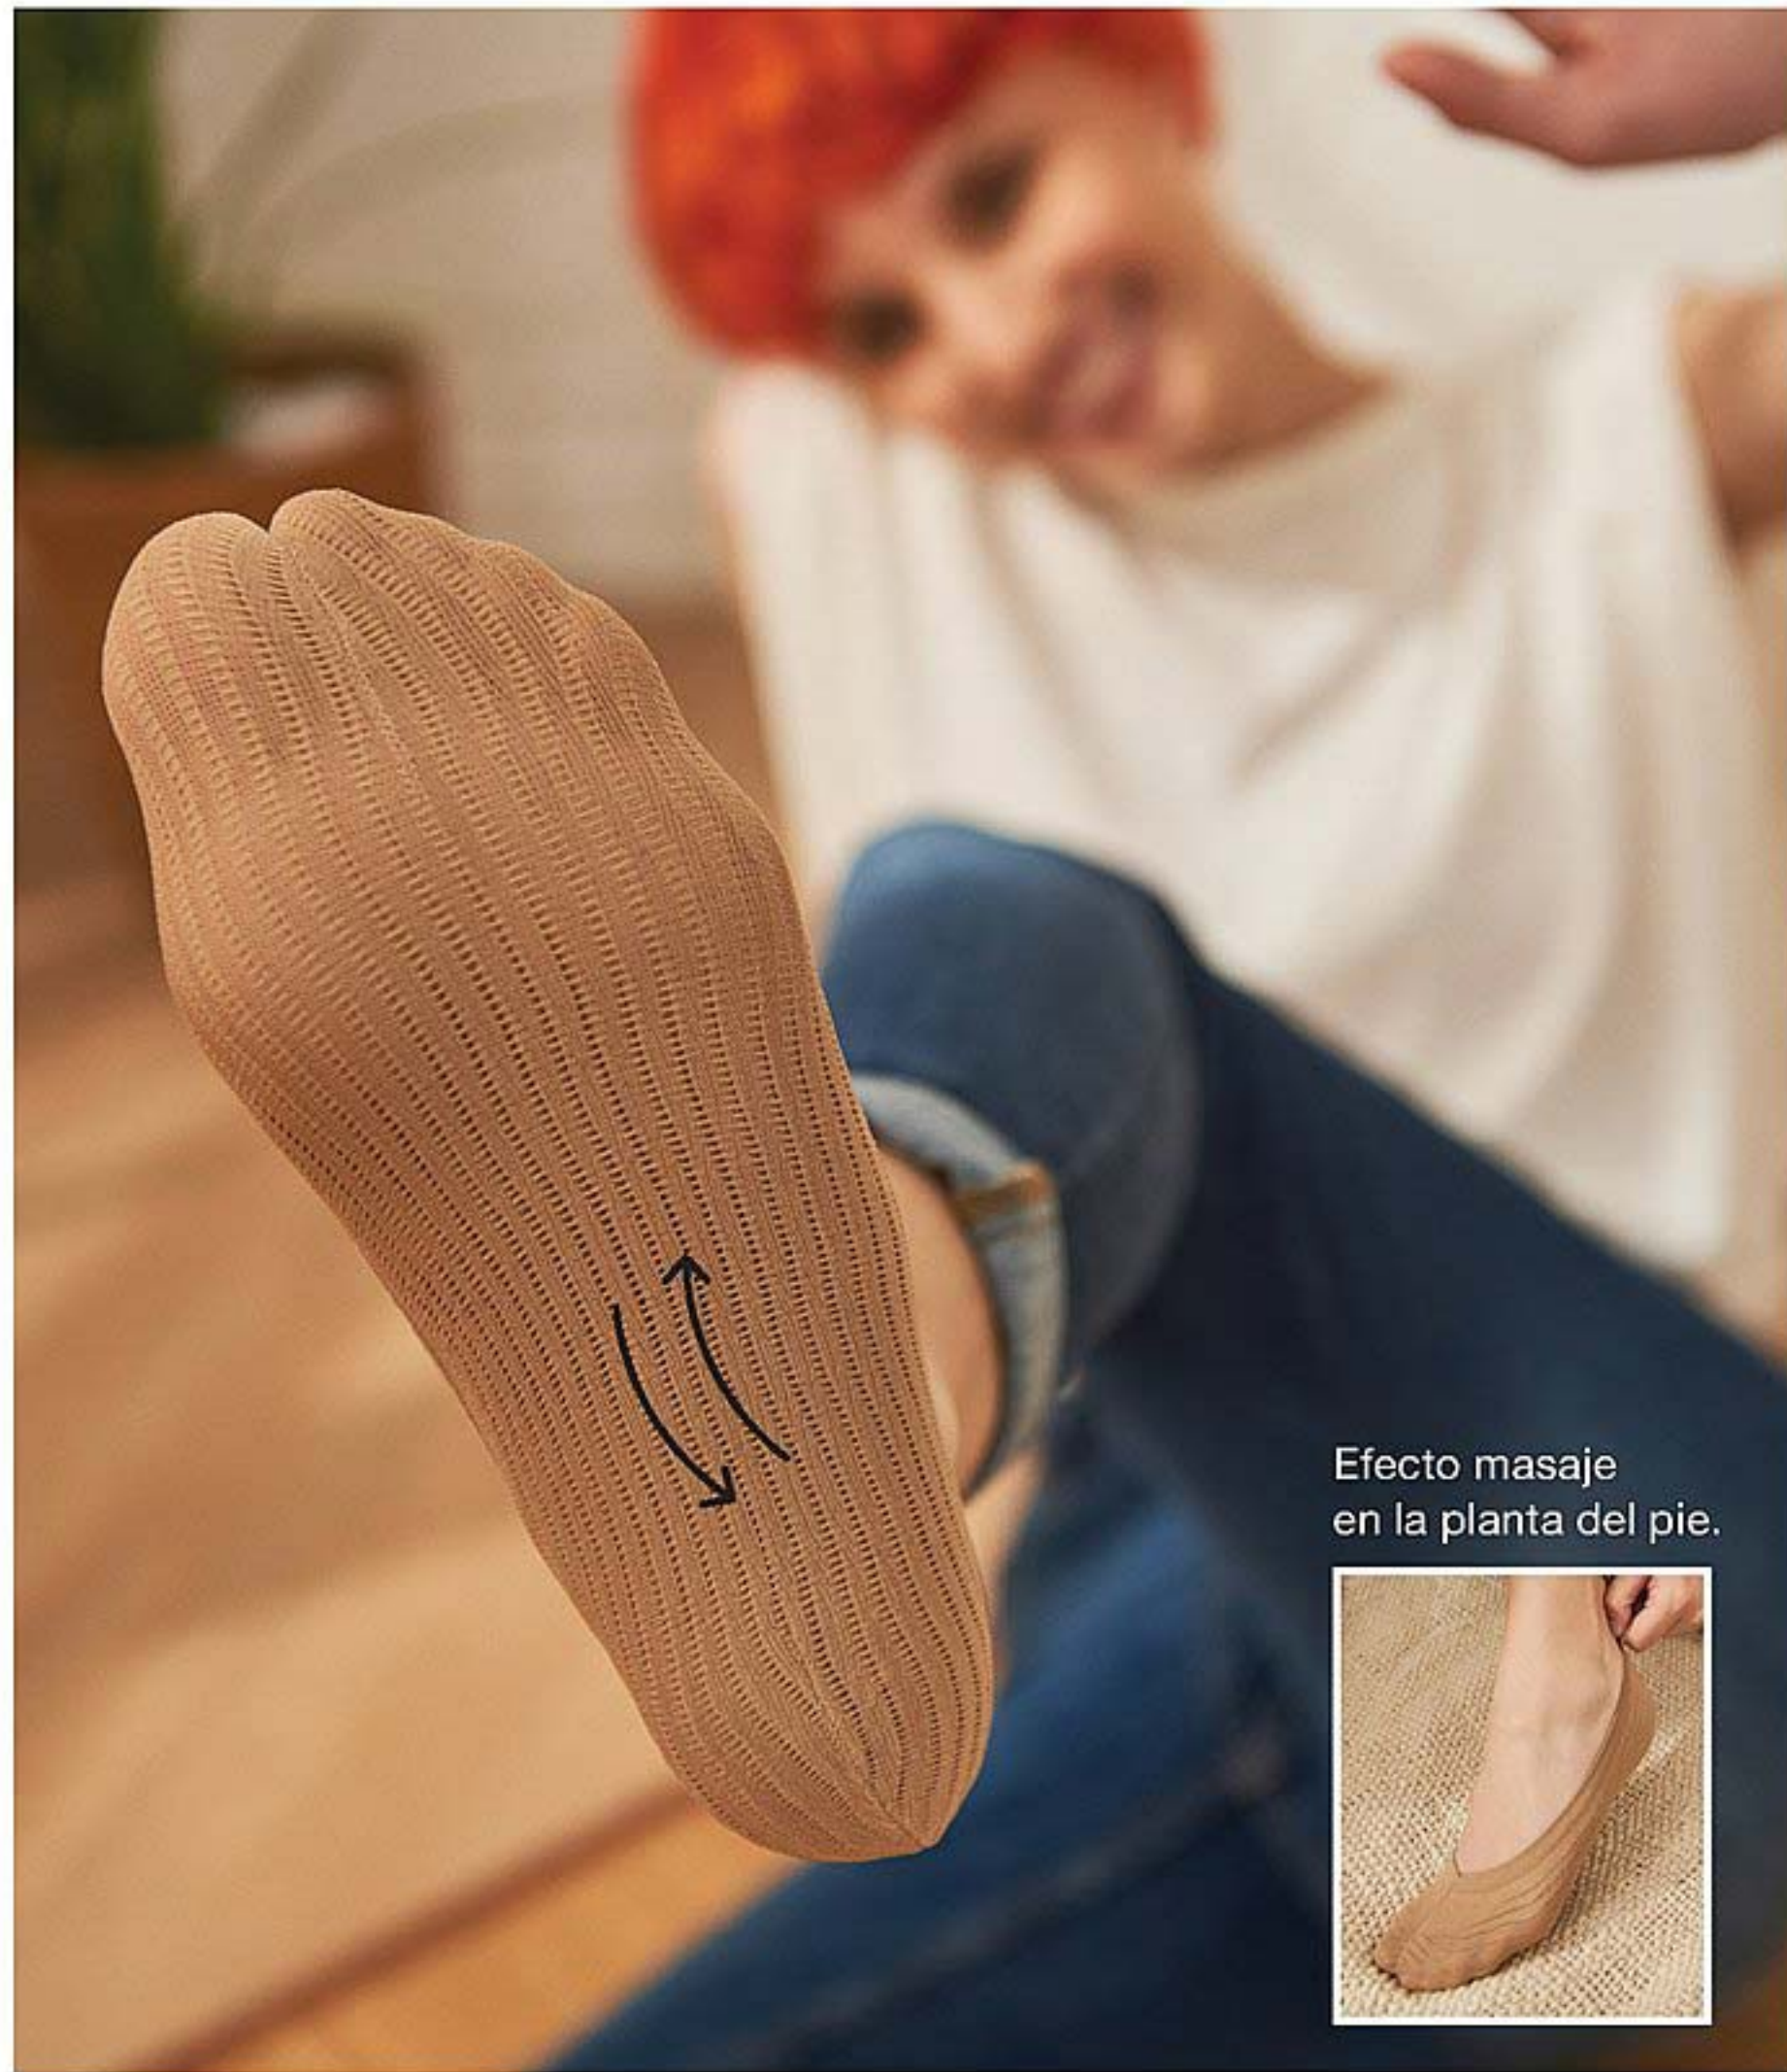

SOY FAN DE LAS MEDIAS

Efecto masaje en la planta del pie.

Balerinas I Poliamida y elastano. Beige.
Talle único (abarca del 36 al 39). **30308-1**
Precio Regular **$799⁹⁹**

$499⁹⁹ el par