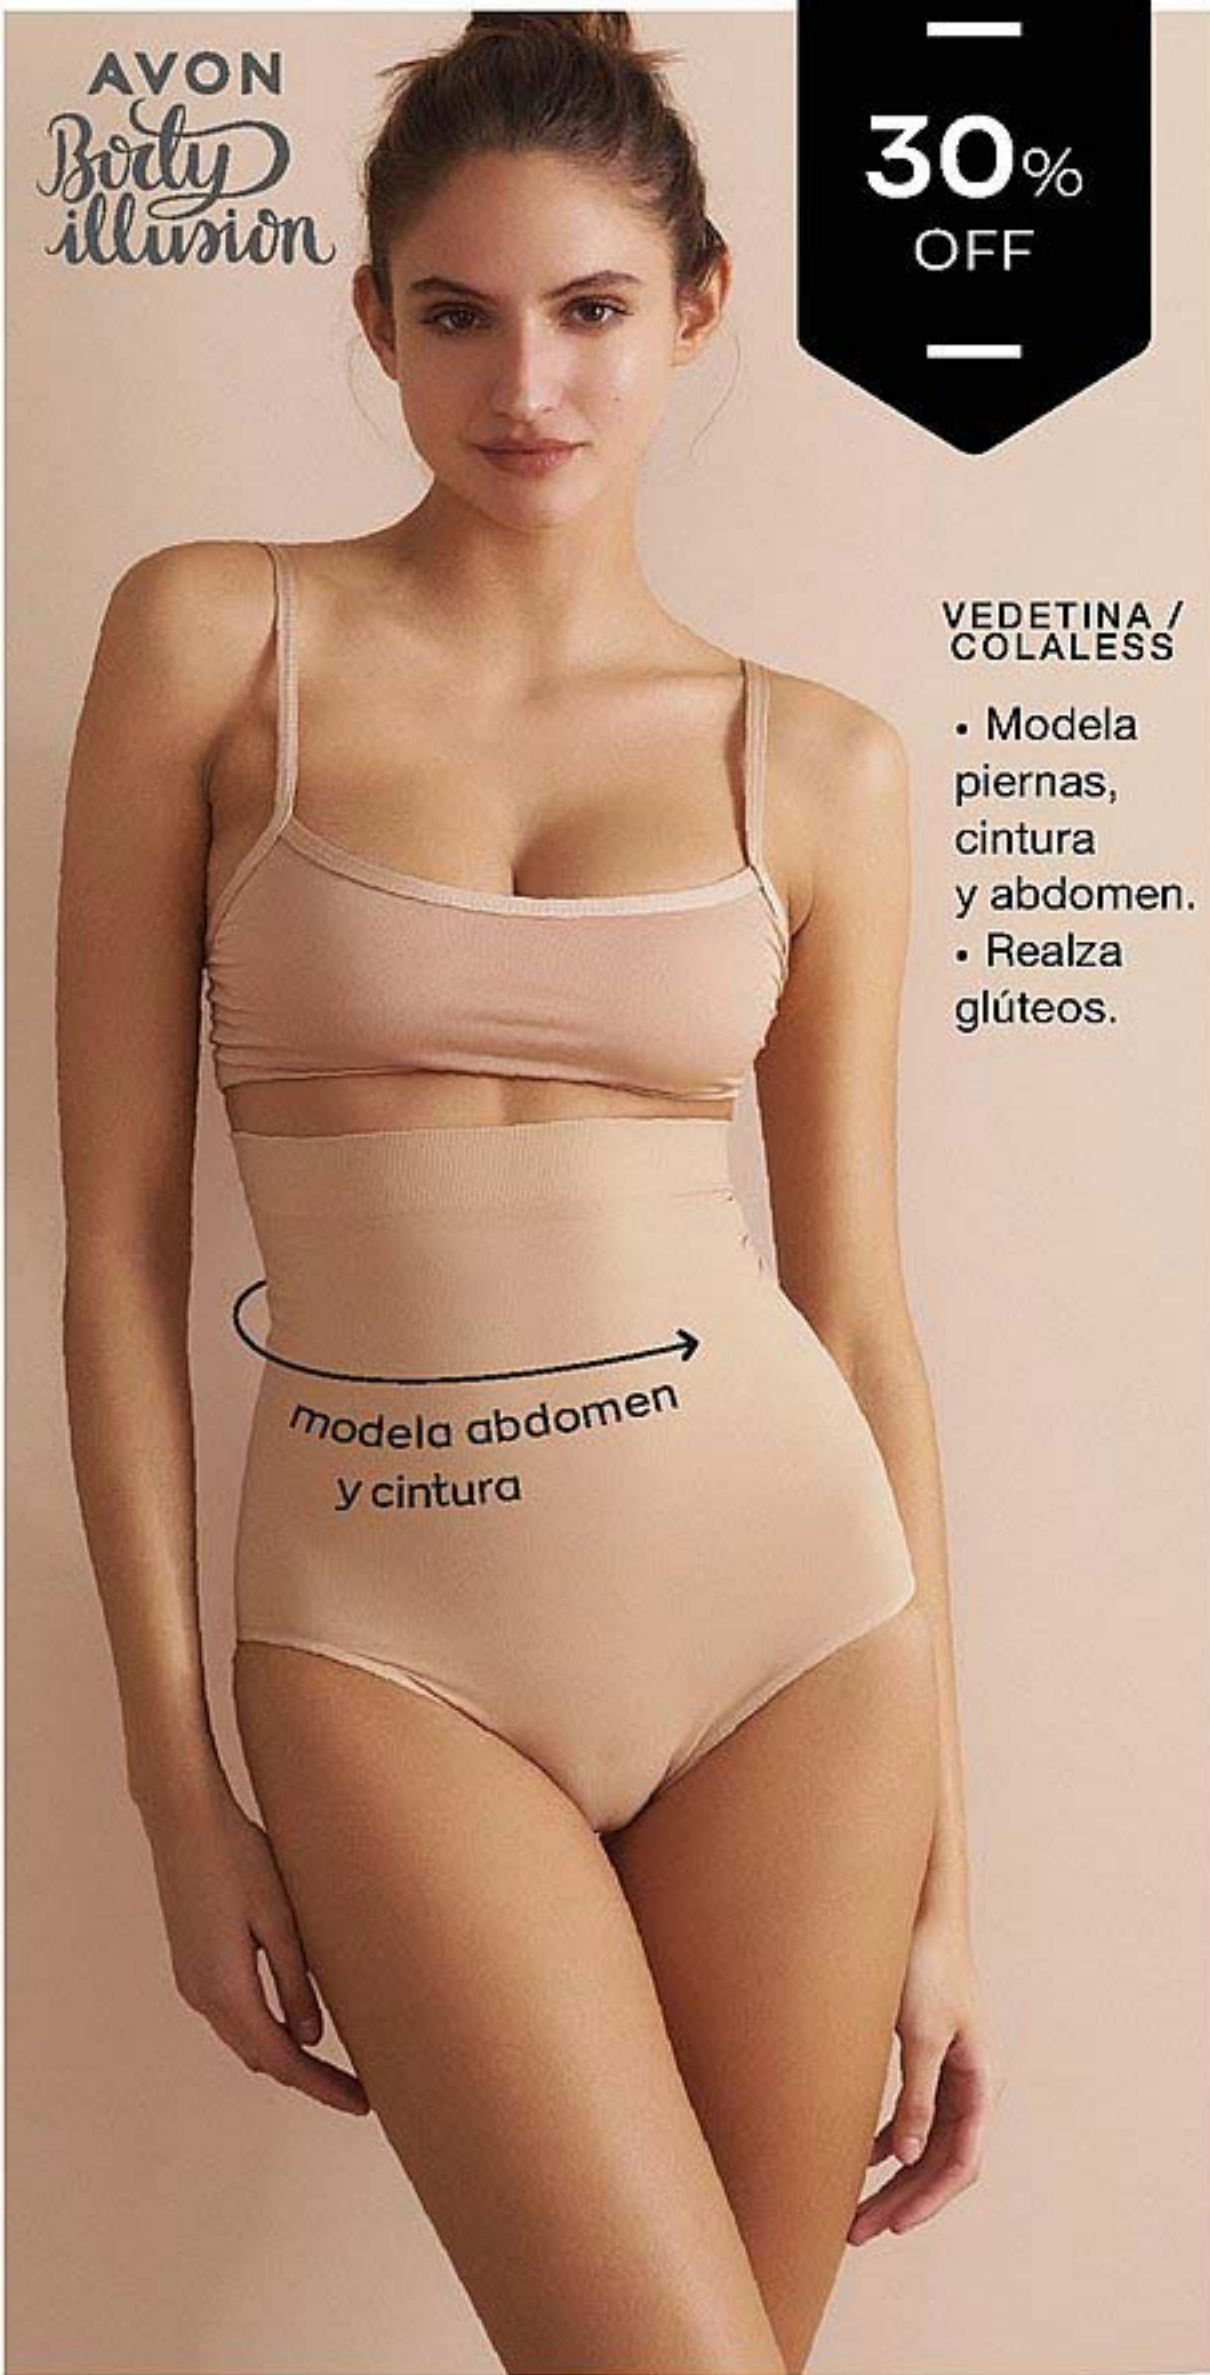

AVON
Body illusion

30%
OFF

VEDETINA / COLALESS

- Modela piernas, cintura y abdomen.
- Realza glúteos.

A. Vedetina M **30405-5** G **30406-3** EG **30408-9**
B. Colaless M **30411-3** G **30409-7** EG **30410-5**

$2970
cada una