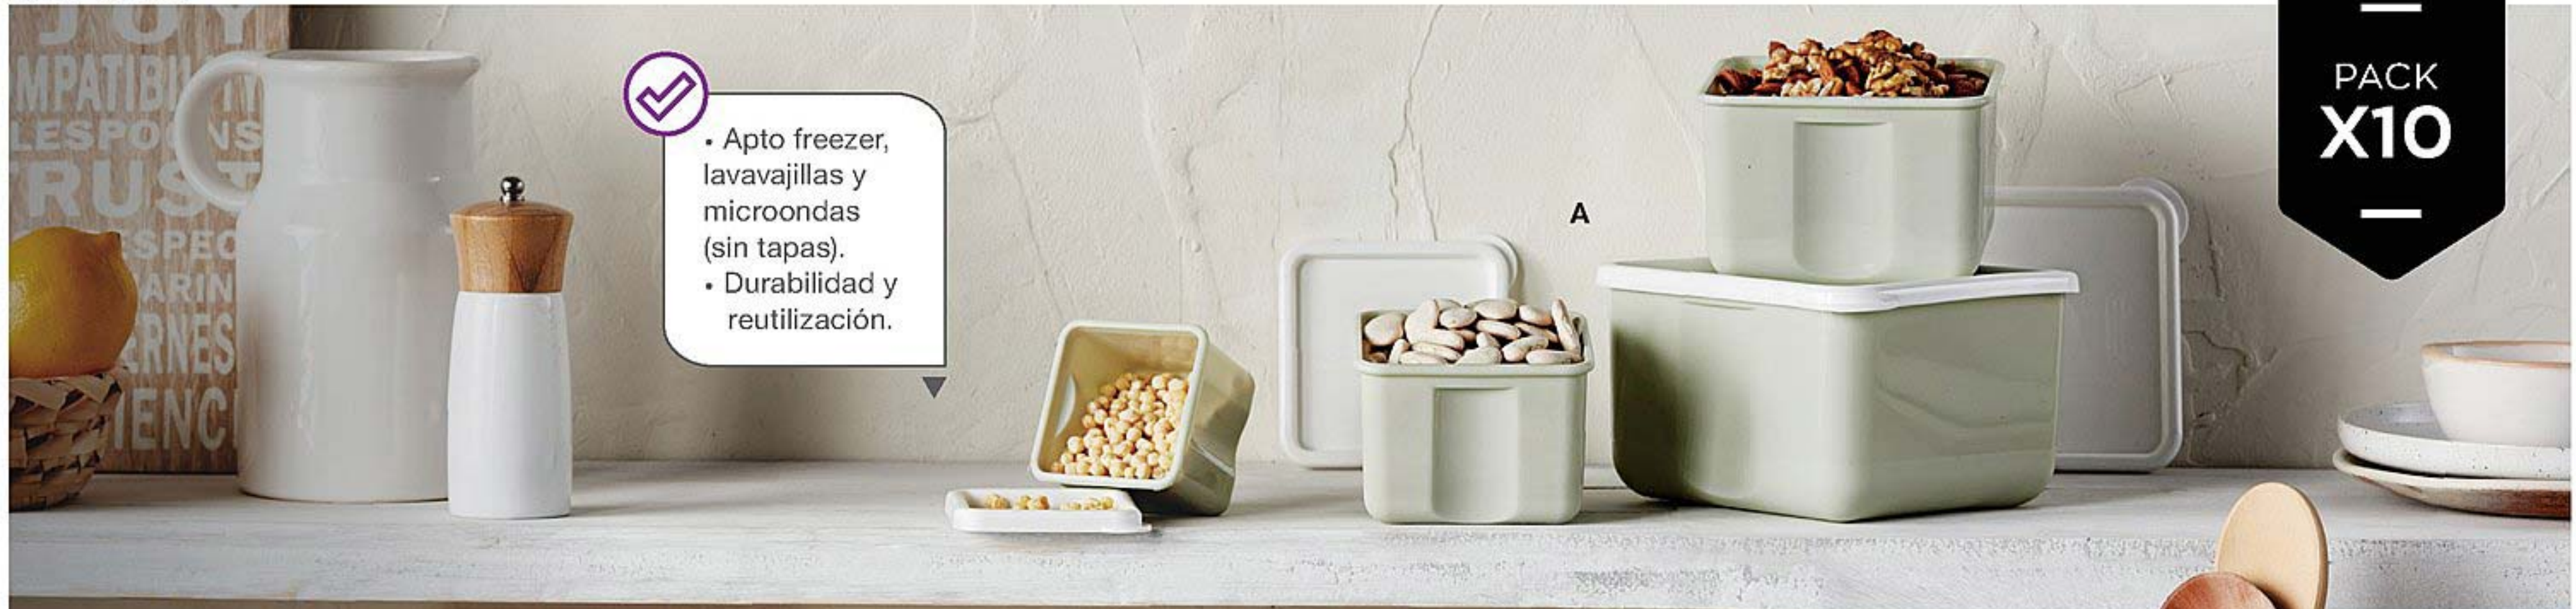

—
PACK
X10
—

✓
• Apto freezer, lavavajillas y microondas (sin tapas).
• Durabilidad y reutilización.