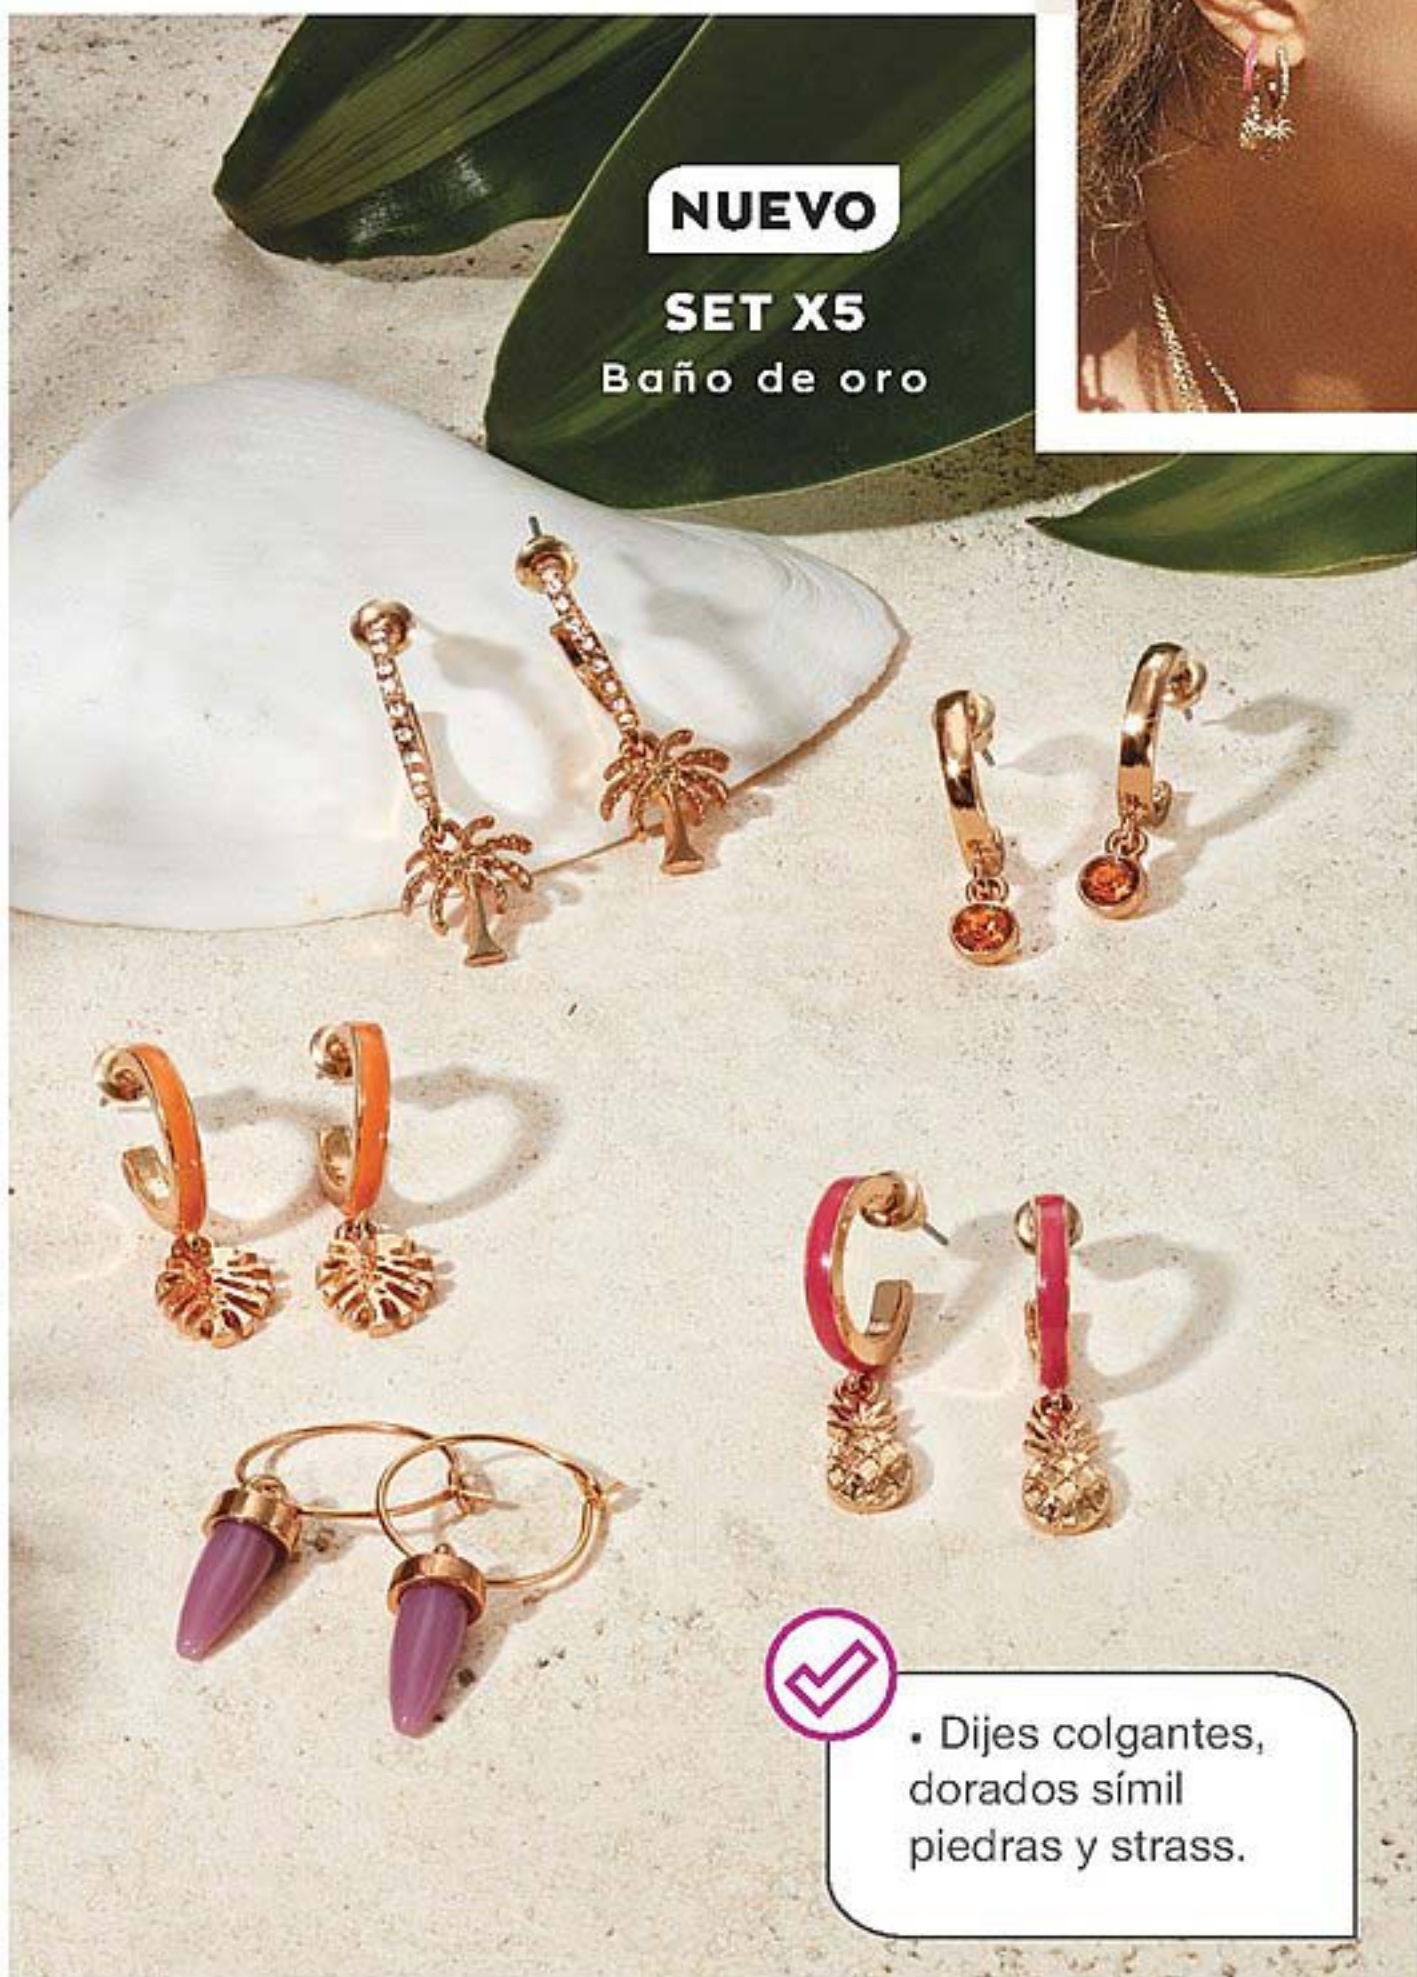

COMO MÁS TE GUSTE,
EL VERANO LO HACÉS VOS

NUEVO

SET X5
Baño de oro

• Dijes colgantes,
dorados símil
pedras y strass.