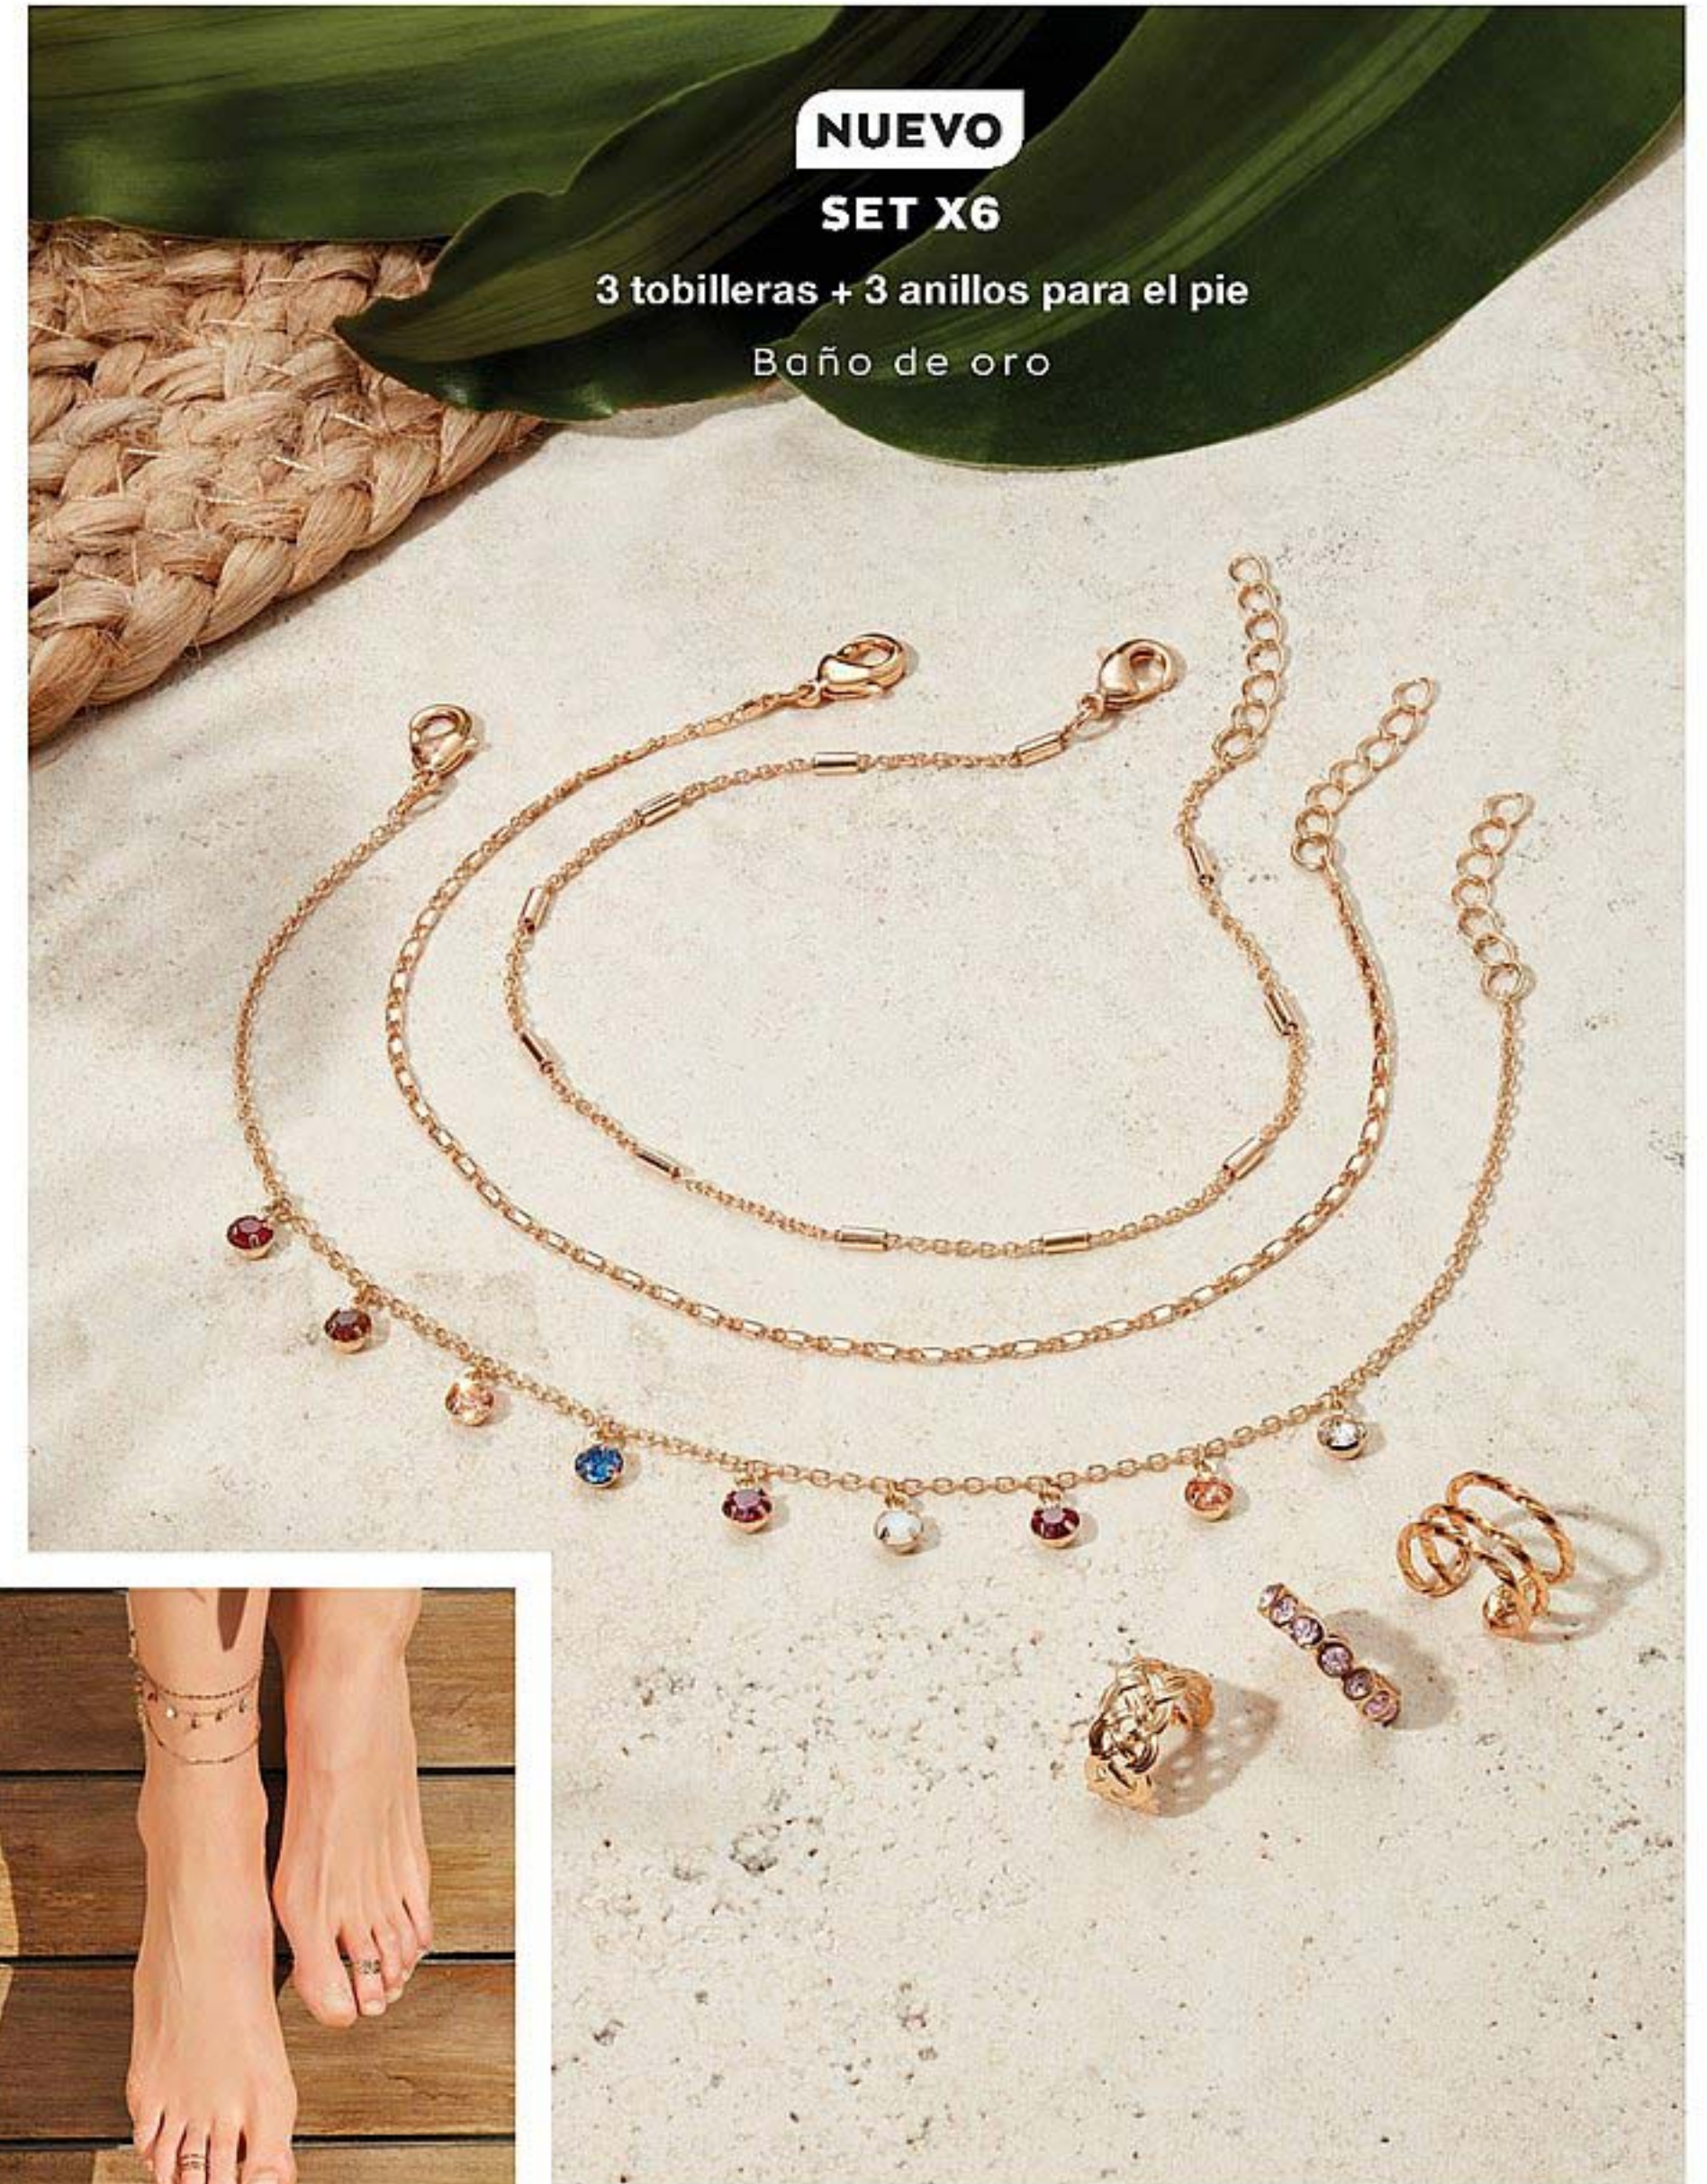

Set x6 Murray: 3 tobilleras +3 anillos de pie
Zinc con baño de oro. Med. : 23 cm de largo (+ 2,5 cm ext.)
Origen: China **30032-7** Precio Regular **$1740**

$1390 el set