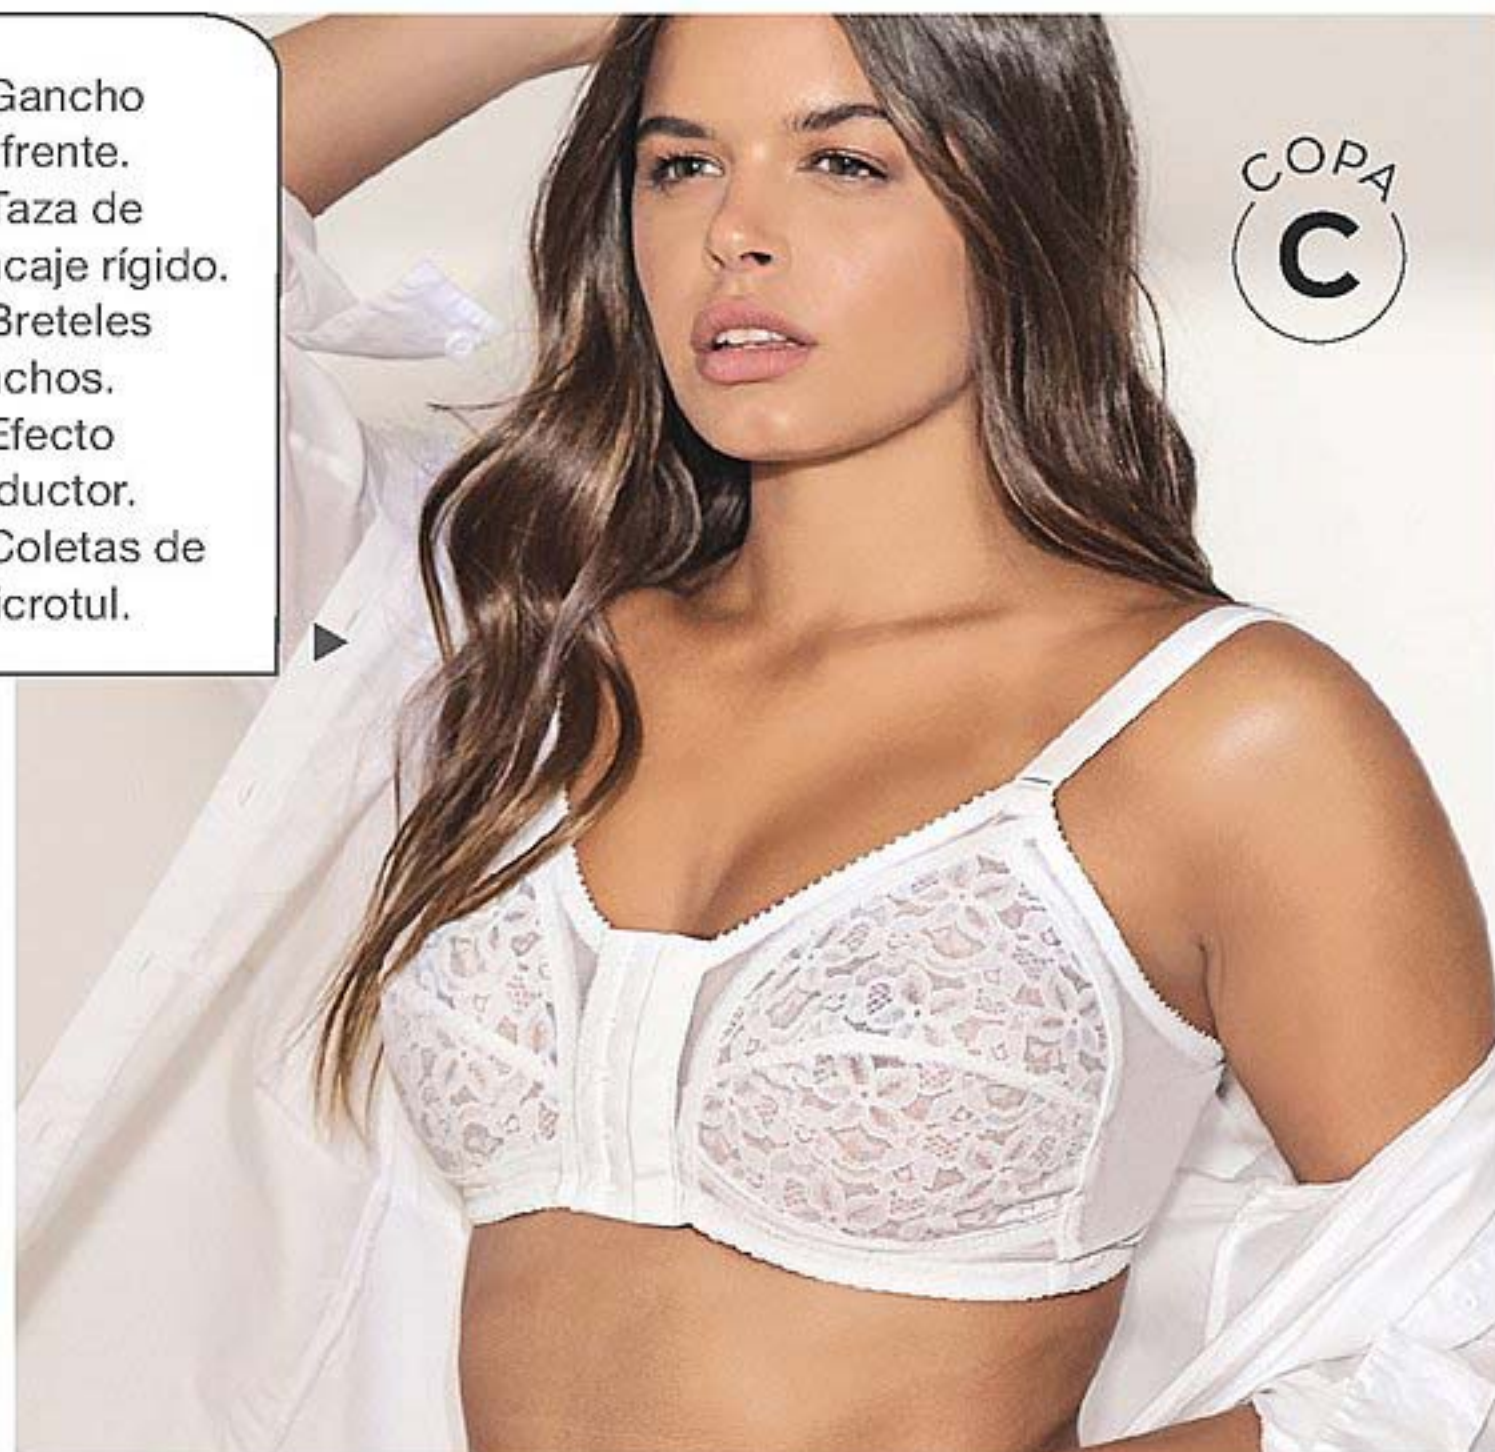

AVON
lencería

ESPECIAL COPA C

Diseños que combinan la sensualidad del encaje con el nivel de contención justo para vos, para que te sientas sexy sin perder comodidad.

- Gancho al frente.
- Taza de encaje rígido.
- Breteles anchos.
- Efecto reductor.
- Coletas de microtul.