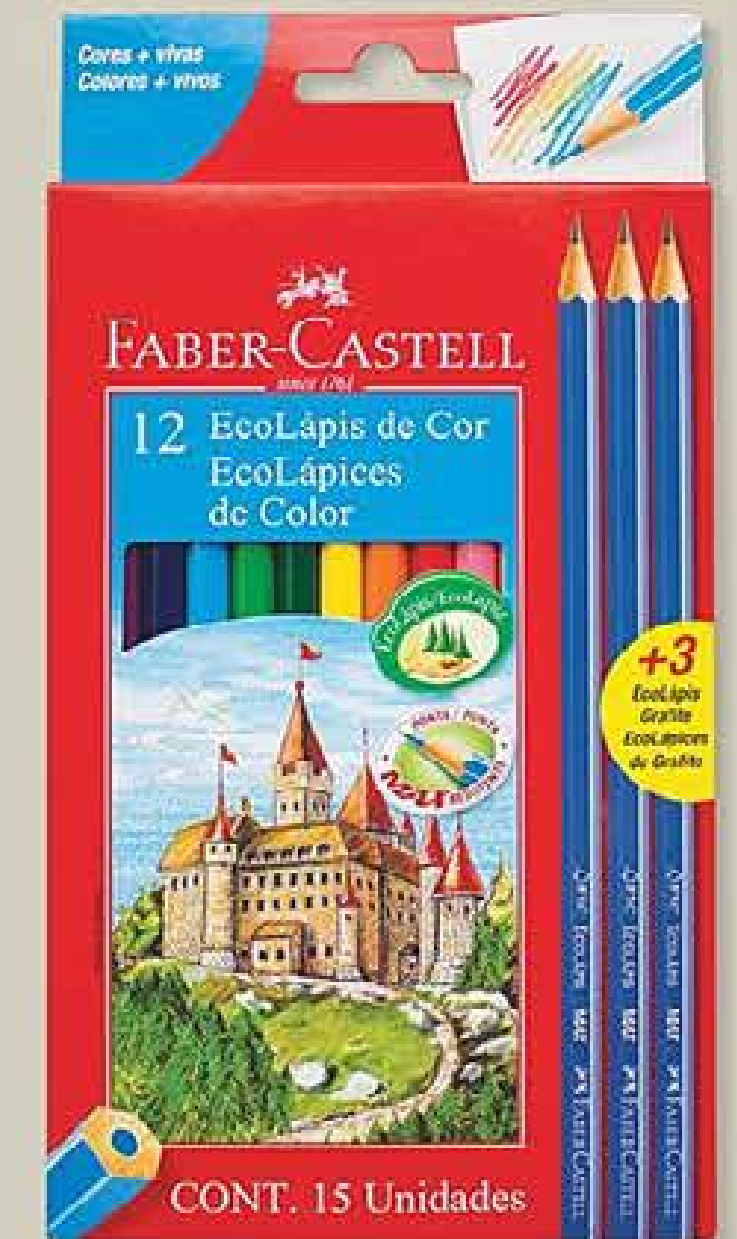

**SET
X7**

- 1 Pizarra magnética
- 4 Marcadores con punta doble
- 2 Imanes

3 PIZZARRA

3* CUOTAS | \$359

TODO A

40
% off

- 12 Ecolápices de color.
- 3 Ecolápices de grafito.

**SET
X15**