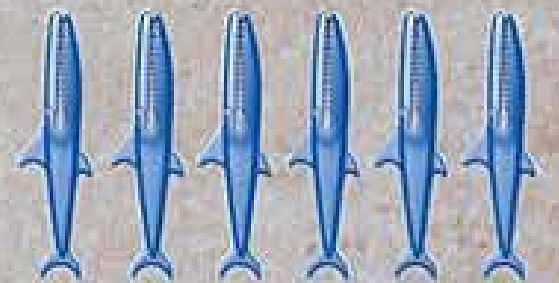

Clips Tiburón
Plástico.
Med.: 11 x 3 cm.
40023-4
Precio Regular $199⁹⁹
$99⁹⁹ el set