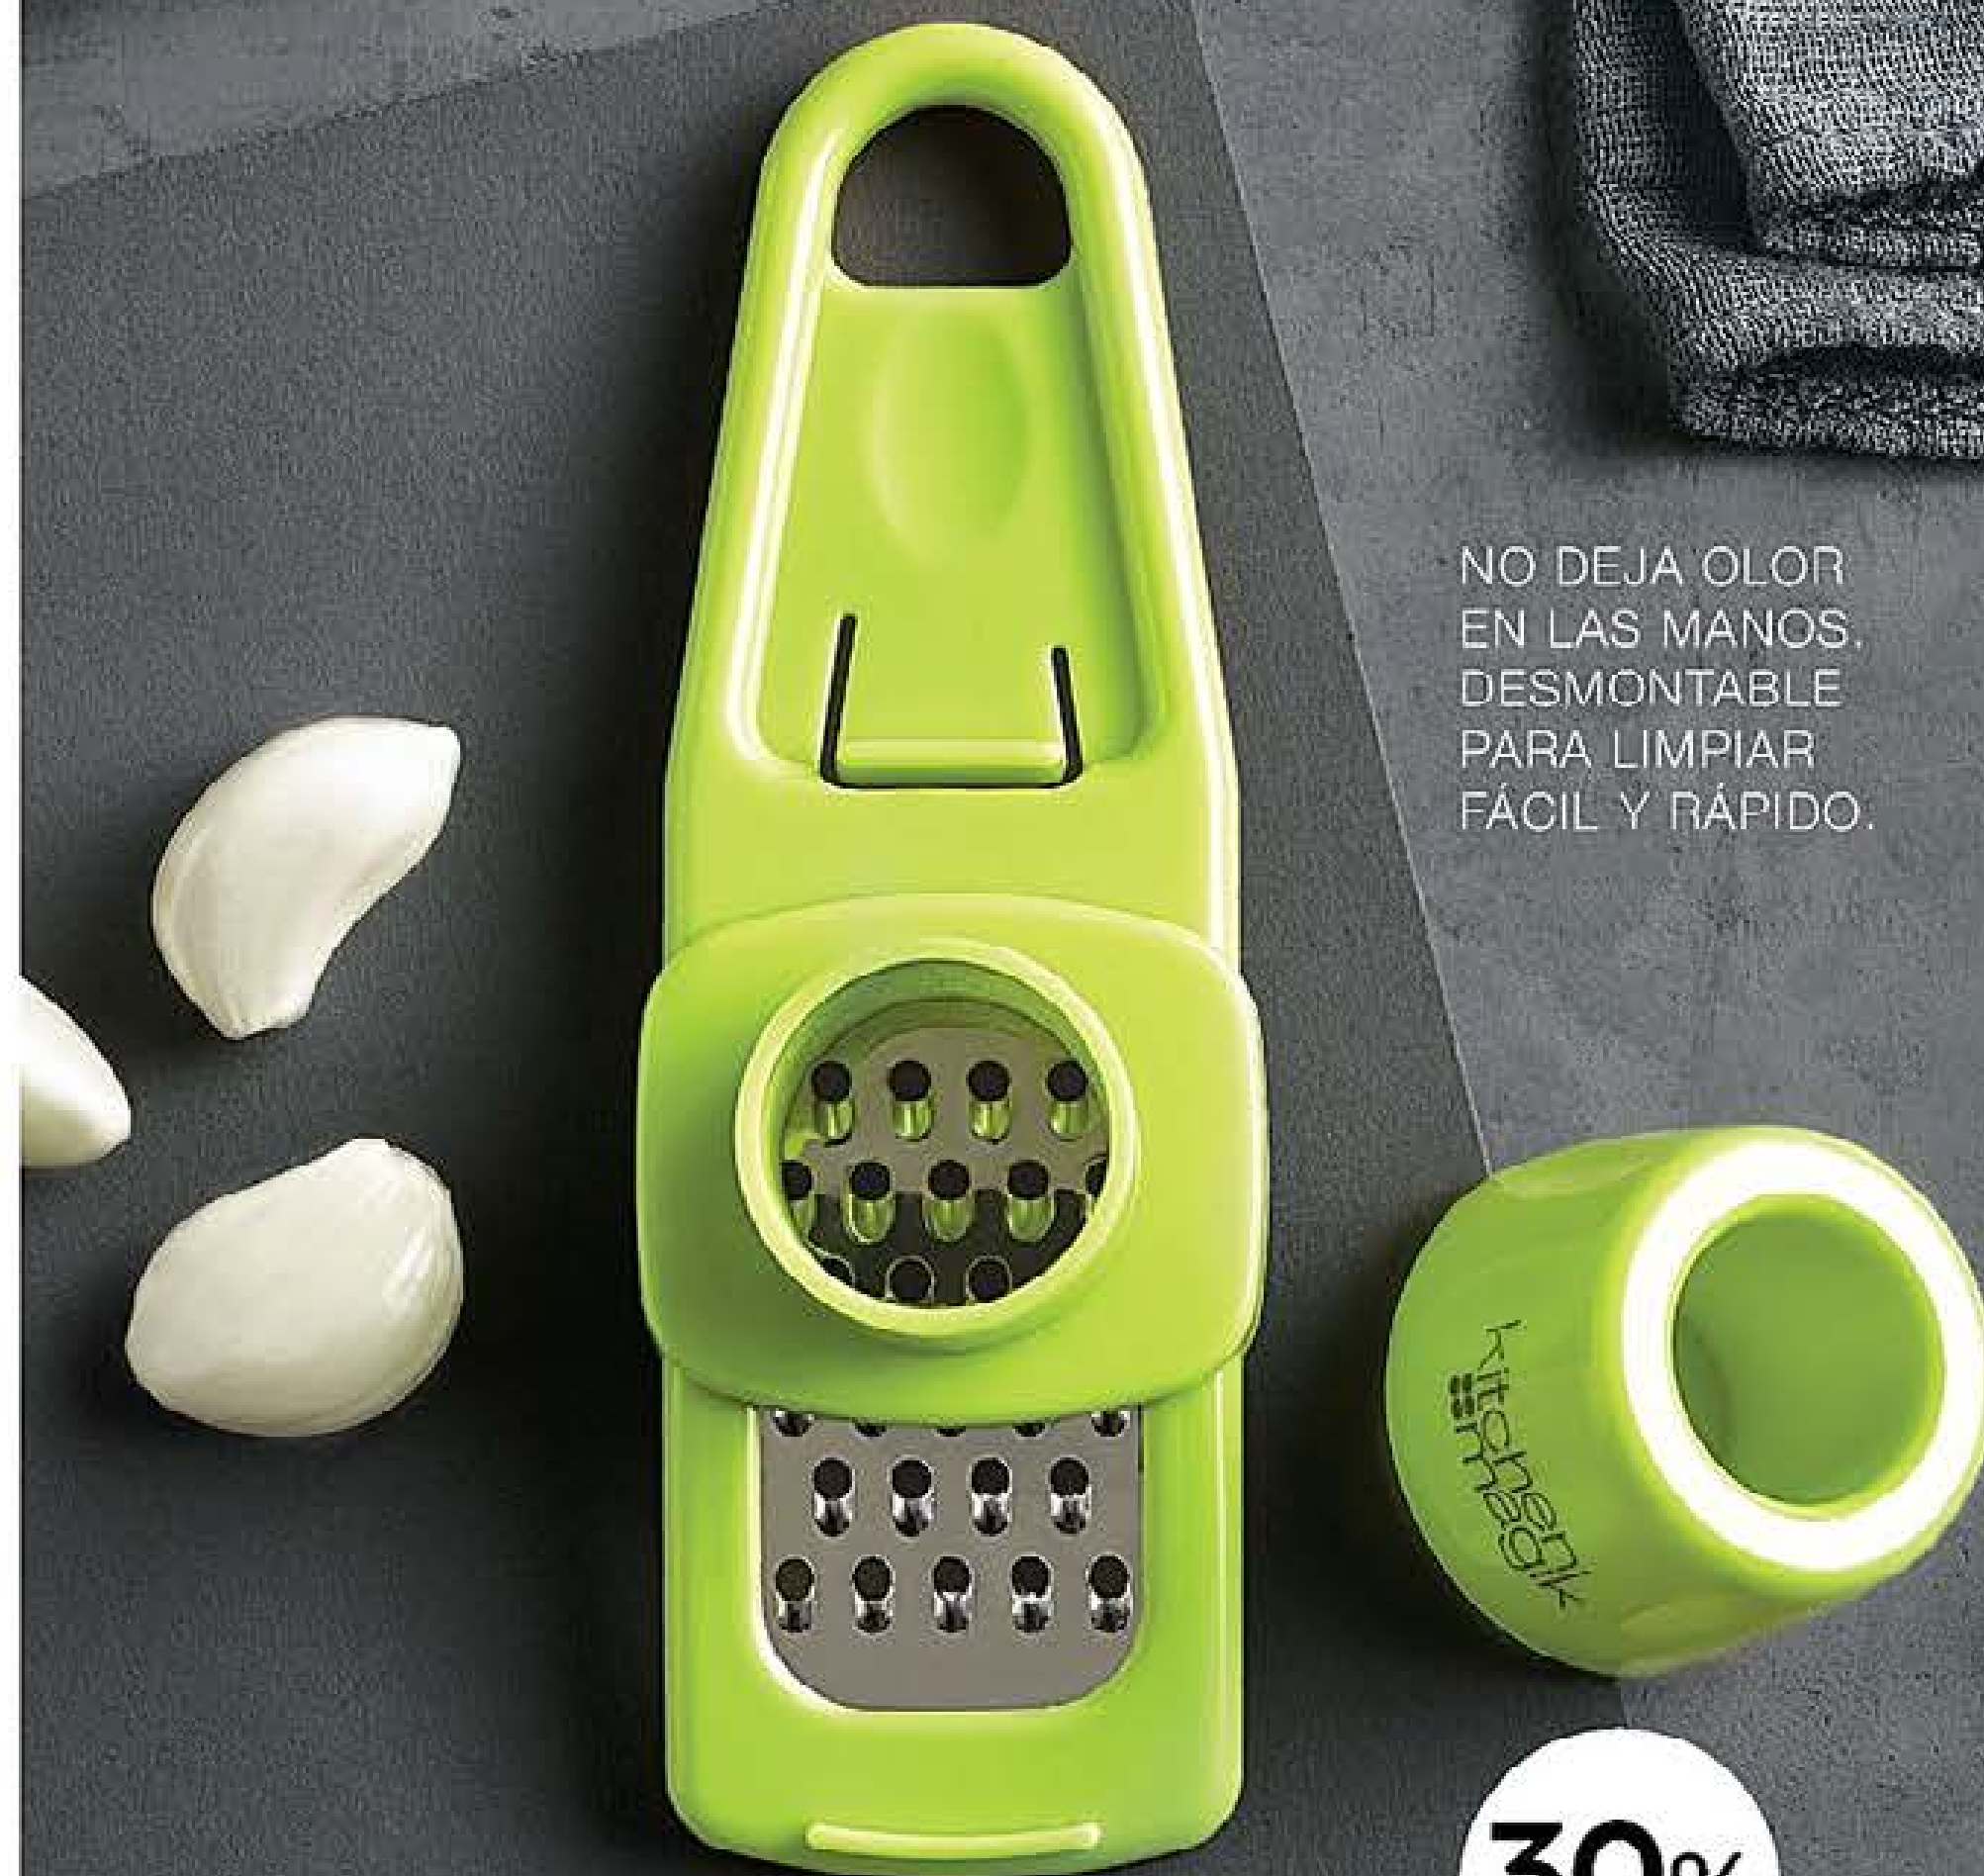

RALLADOR DE AJO

NO DEJA OLOR EN LAS MANOS. DESMONTABLE PARA LIMPIAR FÁCIL Y RÁPIDO.

30%
DESCUENTO