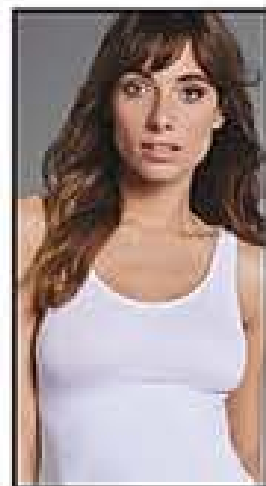

1 cuota $987

3 cuotas $329

Blanca
P-M **30854-4**
G-EG **30855-1**
EEG **30857-7**
Negra
P-M **31351-0**
G-EG **31352-8**
EEG **31354-4**

Blanca
P-M **20940-3**
G-EG **20942-9**
EEG **20944-5**
Negra
P-M **21314-0**
G-EG **21312-4**
EEG **21307-4**